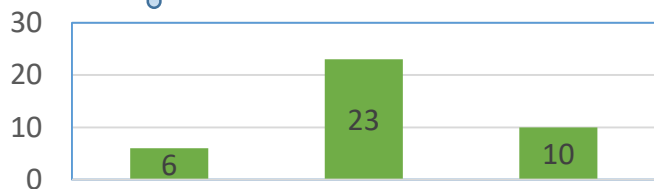

人身事故 物件事故 窃盗・暴行等

本年1月～5月までの発生件数