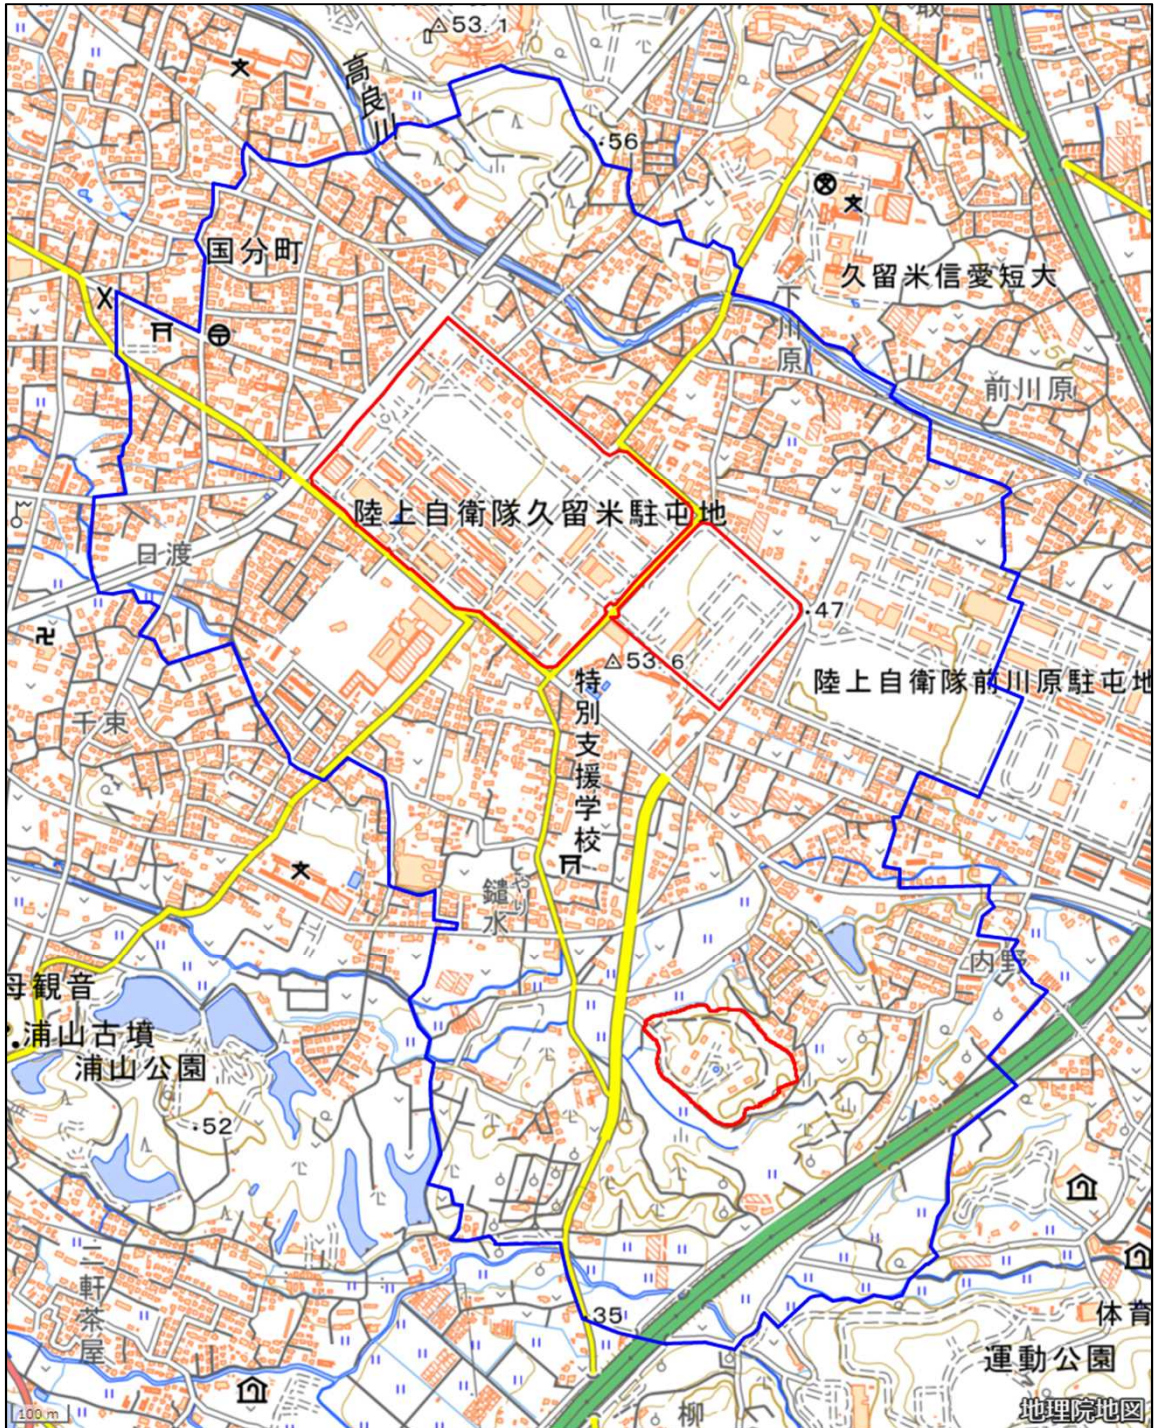

陸上自衛隊久留米駐屯地

対象防衛関係施設の所在地	福岡県久留米市	国分町
対象防衛関係施設の区域	福岡県久留米市	高良内町及び国分町（いずれも次の図面に示す部分に限る。）
対象防衛関係施設に係る対象施設周辺地域	福岡県久留米市	高良内町、国分町及び御井町（いずれも次の図面に示す部分に限る。）
<p>備考</p> <p>一 「次の図面」は省略し、その図面を防衛省に備え置いて縦覧に供する。</p> <p>二 側端の一方のみがこの表の対象防衛関係施設に係る対象施設周辺地域の項下欄に掲げる区域に含まれる道路の区間のうち当該区域に含まれない道路の部分及び側端の少なくとも一方が当該区域に接する道路の区間並びにこれらの道路の区間に接する交差点は、対象施設周辺地域に含まれるものとする。</p> <p>三 側端の少なくとも一方がこの表の対象防衛関係施設に係る対象施設周辺地域の項下欄に掲げる区域に接する水面の区間は、対象施設周辺地域に含まれるものとする。</p> <p>四 この表下欄に掲げる行政区画その他の区域に変更があっても、対象防衛関係施設の区域及び対象防衛関係施設に係る対象施設周辺地域は、なお従前の例による。</p>		

陸上自衛隊久留米駐屯地周辺地域 (福岡県久留米市国分町)

この地図は、縮尺2万5,000分の1の地形図相当の誤差を有しております。また、地図上に記載した区域を示す線はデータ作成上の誤差を含んでいます。そのため、区域の概略の位置を示す参考図として御利用ください。なお、対象施設の区域及び対象施設周辺地域に御不明な点がある場合には、対象施設の管理者にお問い合わせください。

国土地理院の地理院地図を利用

対象施設の区域

対象施設周辺地域