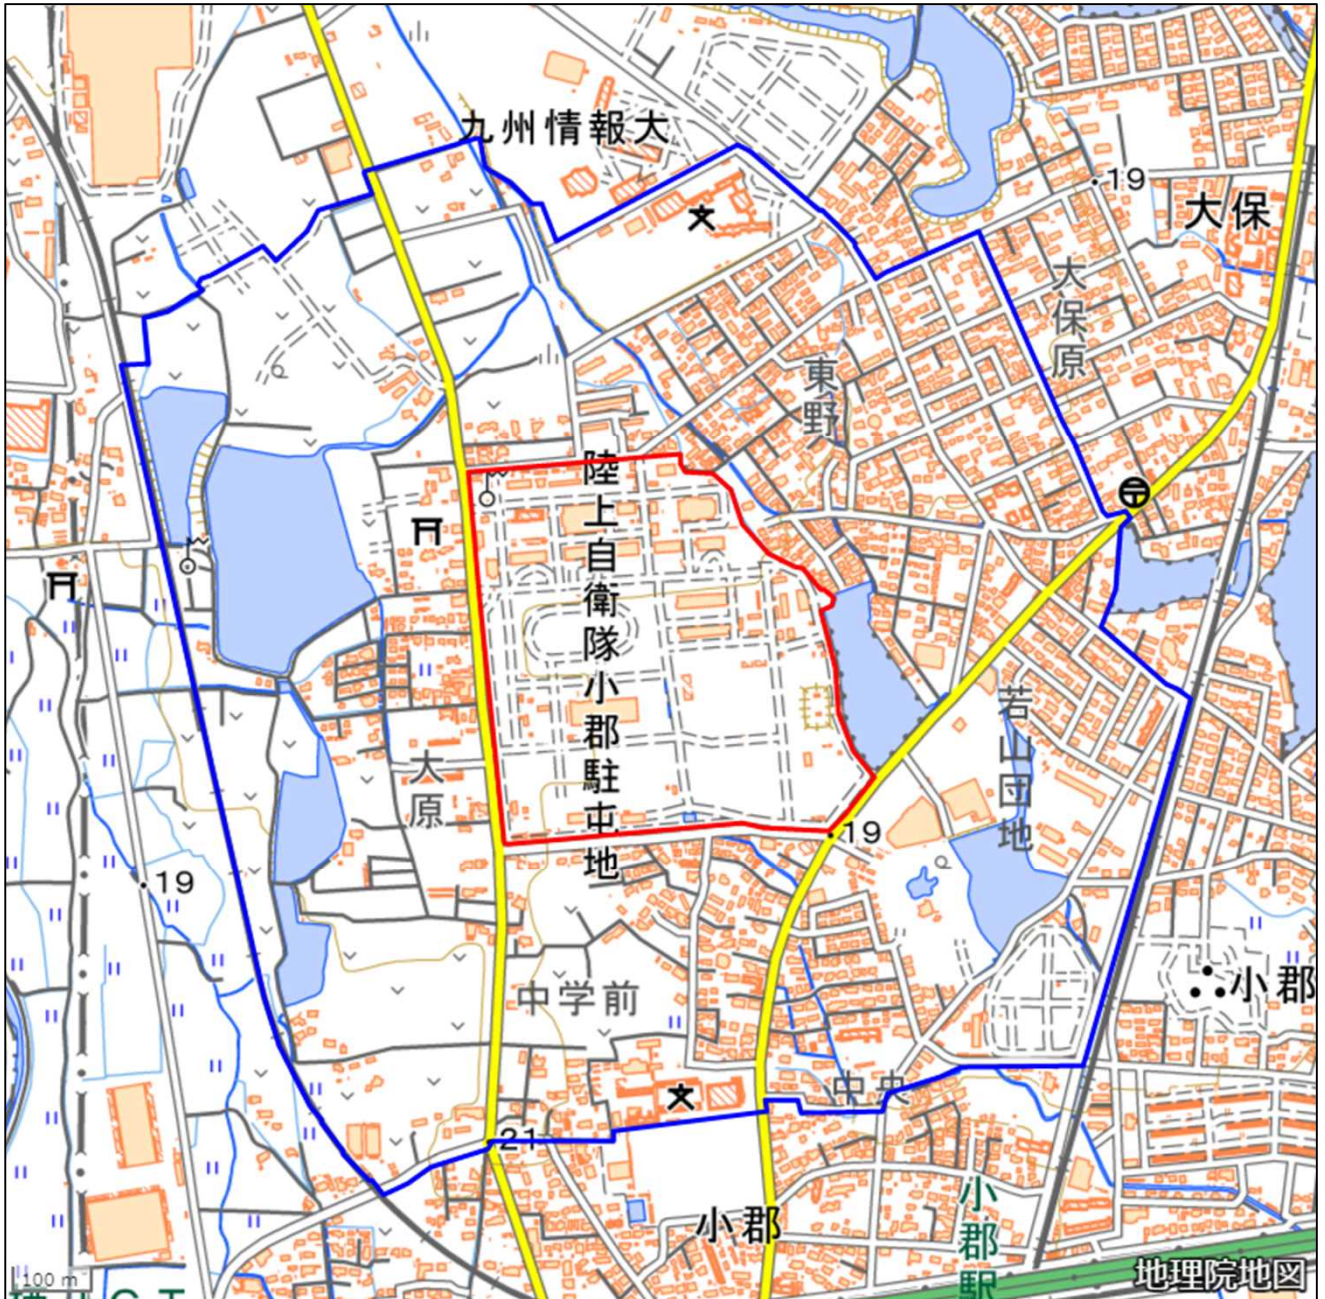

陸上自衛隊小郡駐屯地

対象防衛関係施設の所在地	福岡県小郡市	小郡二千二百七十七番地
対象防衛関係施設の区域	福岡県小郡市	小郡（次の図面に示す部分に限る。）
対象防衛関係施設に係る対象施設周辺地域	福岡県小郡市	大保及び小郡（いずれも次の図面に示す部分に限る。）
<p>備考</p> <p>一 「次の図面」は省略し、その図面を防衛省に備え置いて縦覧に供する。</p> <p>二 側端の一方のみがこの表の対象防衛関係施設に係る対象施設周辺地域の項下欄に掲げる区域に含まれる道路の区間のうち当該区域に含まれない道路の部分及び側端の少なくとも一方が当該区域に接する道路の区間並びにこれらの道路の区間に接する交差点は、対象施設周辺地域に含まれるものとする。</p> <p>三 側端の少なくとも一方がこの表の対象防衛関係施設に係る対象施設周辺地域の項下欄に掲げる区域に接する水面の区間は、対象施設周辺地域に含まれるものとする。</p> <p>四 この表下欄に掲げる行政区画その他の区域に変更があっても、対象防衛関係施設の区域及び対象防衛関係施設に係る対象施設周辺地域は、なお従前の例による。</p>		

陸上自衛隊小郡駐屯地周辺地域 (福岡県小郡市小郡2277番地)

この地図は、縮尺2万5,000分の1の地形図相当の誤差を有しております。また、地図上に記載した区域を示す線はデータ作成上の誤差を含んでいます。そのため、区域の概略の位置を示す参考図として御利用ください。なお、対象施設の区域及び対象施設周辺地域に御不明な点がある場合には、対象施設の管理者にお問い合わせください。

国土地理院の地理院地図を利用

対象施設の区域

対象施設周辺地域