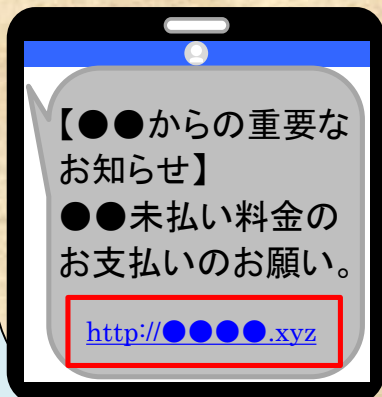

サイバー犯罪に注意!

デジタル化の進展に伴い、あらゆる県民にとって、サイバー空間・サイバー犯罪が身近なものとなっています。

近年多発するサイバー犯罪の手口を紹介しますので、十分ご注意ください。

携帯電話事業者等になりすまし、メッセージを送り付けて偽サイトに誘導し、口座番号やパスワード等の個人情報などを不正に取得したり、現金を要求したりする手口です!

垂水

垂水駐在所
桑野 貴洋

巡回連絡にご理解とご協力を!

巡回連絡とは、交番や駐在所の警察官が、皆様のご家庭等を訪問し、犯罪等の被害者とならないためのアドバイスなどについて、ご連絡するとともに、警察活動に対するご要望やご意見をお伺いするものです。

その際、『巡回連絡カード』の作成にご協力をお願いします。このカードには、ご家庭の家族構成や非常の場合の連絡先などを記載し、火災や地震などの災害に遭われた場合や、外出先でご家族が交通事故に遭われた場合など、非常時のご連絡に役立てるために活用します。

【12月・1月の垂水管内事件・事故】

(12月16日～1月15日の間)

- ・ 物件事故 13件
- ・ 人身事故 1件

路面凍結などで交通事故件数が増加しました。まだまだ寒い時期が続きますのでご注意ください。