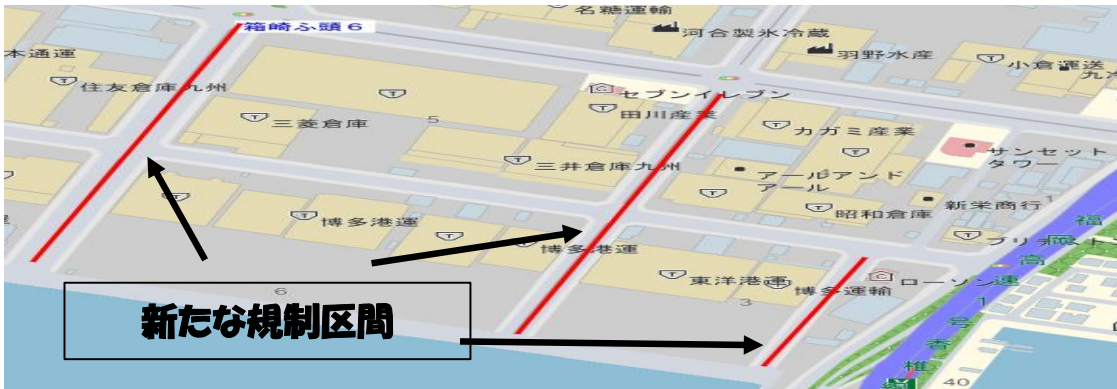

交通規制の見直しを実施します！

管内の箱崎ふ頭の一部地域において新たに駐車禁止規制を実施します。道路上の不法駐車は、見通しが悪くなり事故の原因となったり、緊急車両の通行を妨げるなど迷惑をもたらすのでやめましょう！！

下図の3カ所が新たな規制区間です。

新たな規制区間

令和8年度第1回警察官採用試験

LINE ID: @hax9404k

第1次試験日
5月10日(日)
受付期間
3月17日(火)
~4月20日(月)

福岡県警察 詳細は
採用サイト QRコード
から確認してね！

こどもの事故防止・安全確保を！

小学生の交通事故は、**下校時間**からの15時台から17時台の時間帯に多発する傾向です。

下校中や下校後に外出してから交通事故に遭わないように十分注意しましょう。

また、もうすぐ春休みになり、外で遊ぶ時間も多くなると思いますので、事故だけでなく、犯罪にも巻き込まれないように、地域住人の見守り等への協力をお願いします。