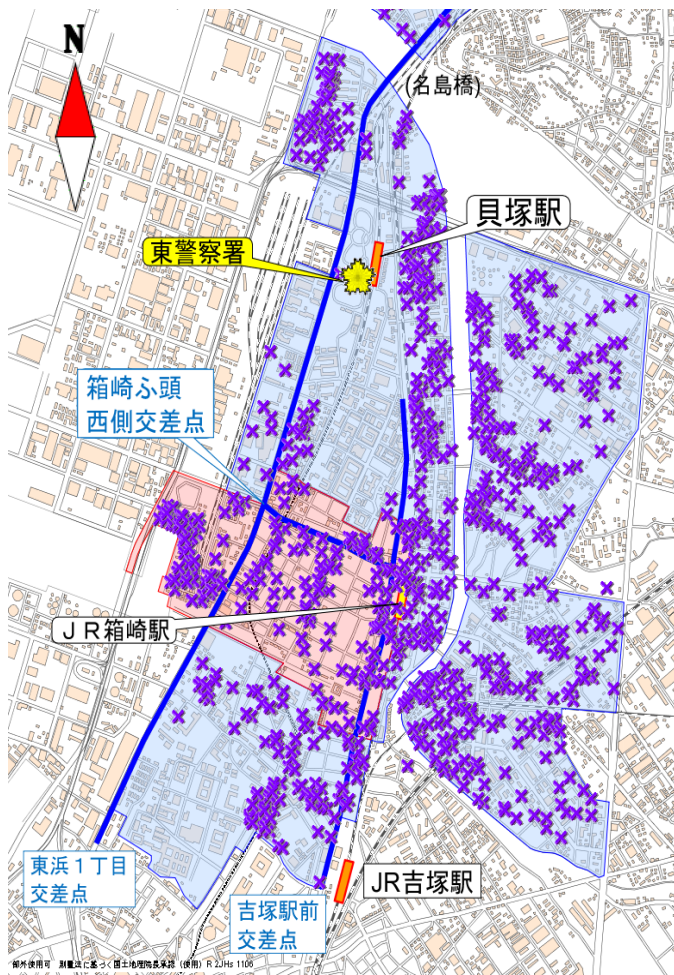

東警察署

ガイドライン内 確認標章取付け状況

【箱崎地区周辺地域】

【香椎地区周辺地域】

注 この取付け状況は旧ガイドラインに基づいたものであり、現在のガイドラインとは異なります。

| 凡 例 | |
|-----|-----------------------|
| | 最重点路線 |
| | 重点路線 |
| | 自動二輪車・原動機付 自転車重点地域 |
| | 最重点地区 |
| | 重点地区 |
| | 確認標章取付け場所 |

令和4年11月1日から
令和5年10月31日まで
の警察官及び駐車監視員
による確認標章取付けを集計。