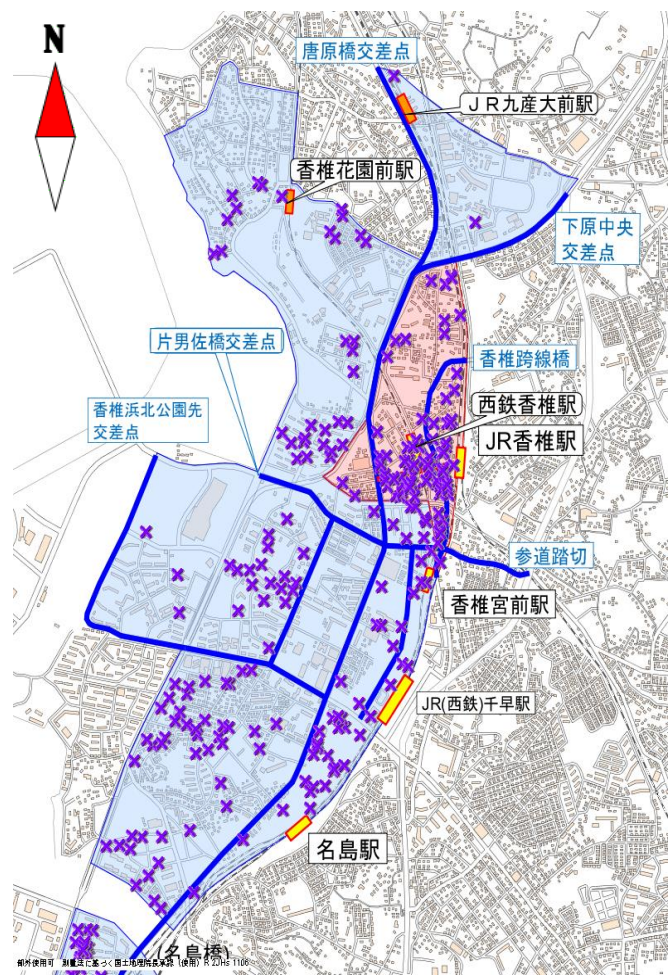

東警察署

ガイドライン内 確認標章取付け状況

【箱崎地区周辺地域】

【香椎地区周辺地域】

注 この取付け状況は旧ガイドラインに基づいたものであり、現在のガイドラインとは異なります。

| 凡 例 | |
|-----|-----------------------|
| | 最重点路線 |
| | 重点路線 |
| | 自動二輪車・原動機付 自転車重点地域 |
| | 最重点地区 |
| | 重点地区 |
| | 確認標章取付け場所 |

令和4年11月1日から
令和5年10月31日まで
の警察官及び駐車監視員
による確認標章取付けを集計。