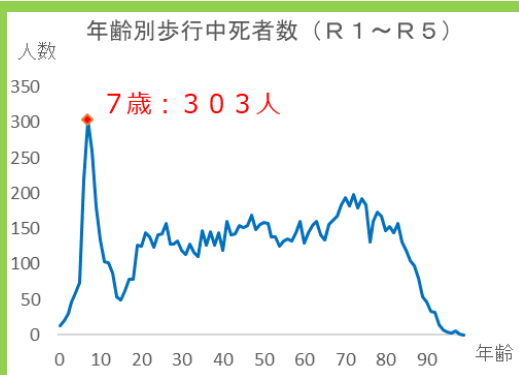

こどもの交通事故防止

歩行中の年齢別死傷者は、**7歳児**が突出！

4月は新入学シーズンです。

年齢別に見ると、歩行者の事故のうち、最も多いのが7歳児の事故です。

特に、新一年生は、保護者と離れてこども同士で行動する機会が増えるため、交通事故に遭う危険性が高まります。

保護者やドライバーの皆さんへのお願い

保護者の皆さんは、安全な道路の渡り方など交通安全に向けたルールを教えてあげてください。

ドライバーの皆さんは、こどもの動きに注意して運転し、交通事故を防ぎましょう。