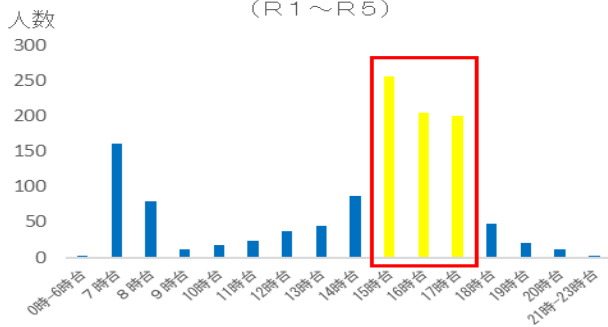

令和5年中（暫定値） 二七電話詐欺の認知状況

認知件数 **576件**
 （前年比+208件）
 被害額 **13億3,105万円**
 （前年比+4億822万円）

1. **知らない番号**には出ない
 2. 家族間で**愛（合い）言葉**を決める
 3. 電話やメールで**お金の話**が出たら**即相談**
- 被害を防ぐためには？

門司港交番だより

子供の**交通事故防止**

- ・4月は入学シーズンです！
- ・小学生歩行中の交通事故は、**下校時からの時間帯**に多発！ 門司警察署

小学生歩行中の時間帯別死傷者数 (R1~R5)

ドライバーの皆様へお願い！

かもしれない**運転**を心掛け、
 子供の動きに注意して運転し、
 交通事故を防ぎましょう！

093-321-0110

令和6年2月中
 （門司港交番管内）
 物件事故 37件
 人身事故 7件
 万引き 3件
 自転車盗 2件
 器物損壊 1件

令和6年度福岡県警察官募集

採用試験の種類	採用 予定数	受付期間	第1次試験日程		第2次試験日程	
			1日目	2日目		
第1回試験	警察官A	男性	57人	3月21日(木)	5月下旬	
		女性				25人
	武道指導	4人	5月12日(日)			6月下旬
	警察官B(早期採用)	男性				
女性	20人	4月11日(木)	6月中旬			