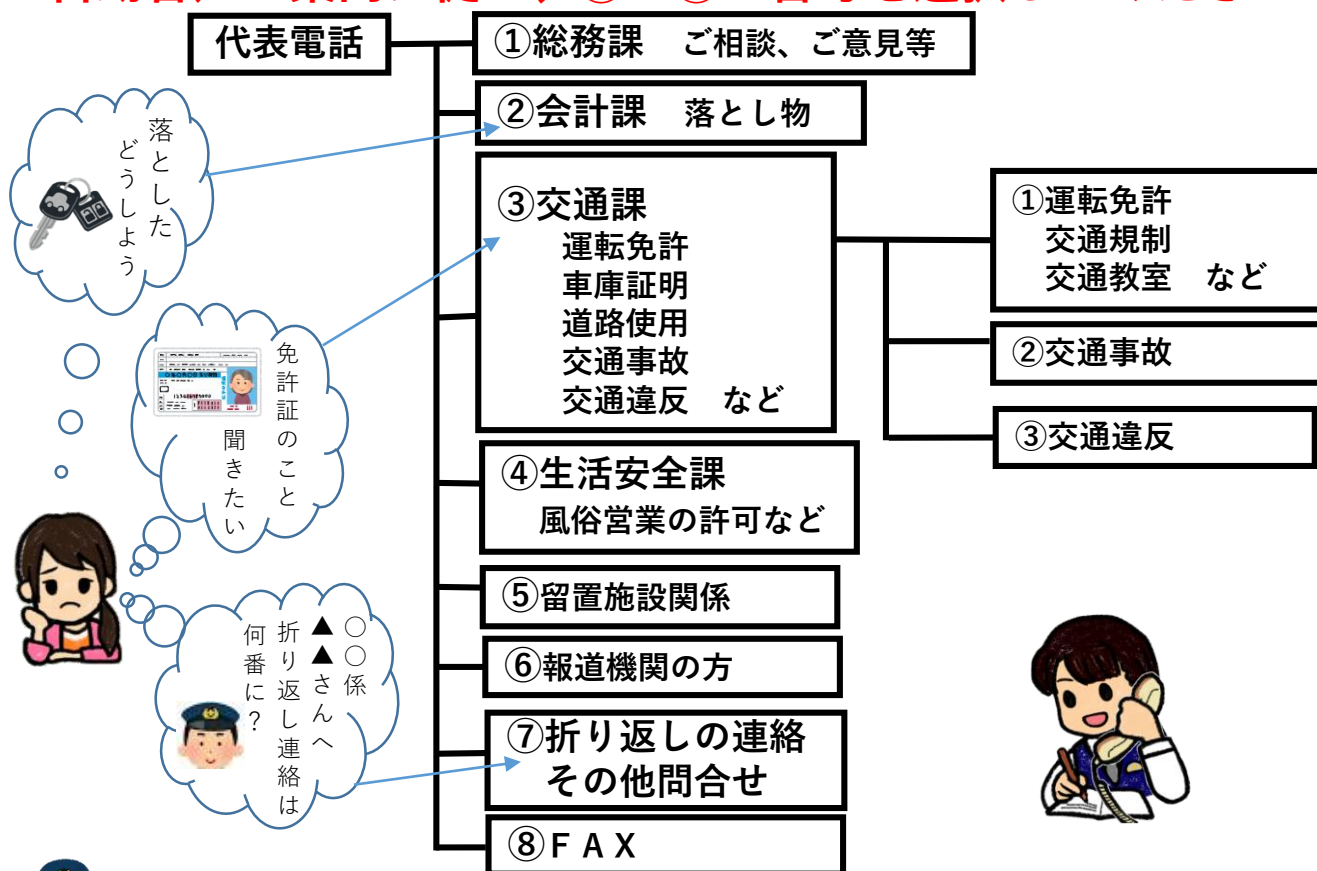

ポリスメール むなかた

編集/発行
宗像警察署
【連絡先】
TEL36-0110

音声応答転送装置を導入しています。

緊急を要する事件事故は**110番**への通報をお願いします。

令和5年11月1日から宗像警察署代表電話（0940-36-0110）に**自動音声による案内**を導入しています。

県民の皆様のご理解、ご協力をお願いします。

平日午前9時00分～午後5時45分（執務時間内）

自動音声の案内に従い、①～⑧の番号を選択してください

上記時間帯以外（執務時間外）

- ① 緊急を要する事件・事故は**110番**への通報
- ② お急ぎのご相談等は当直員が対応
- ③ 急ぎではない問合せ等は県警ホームページの利用、執務時間内に掛け直し