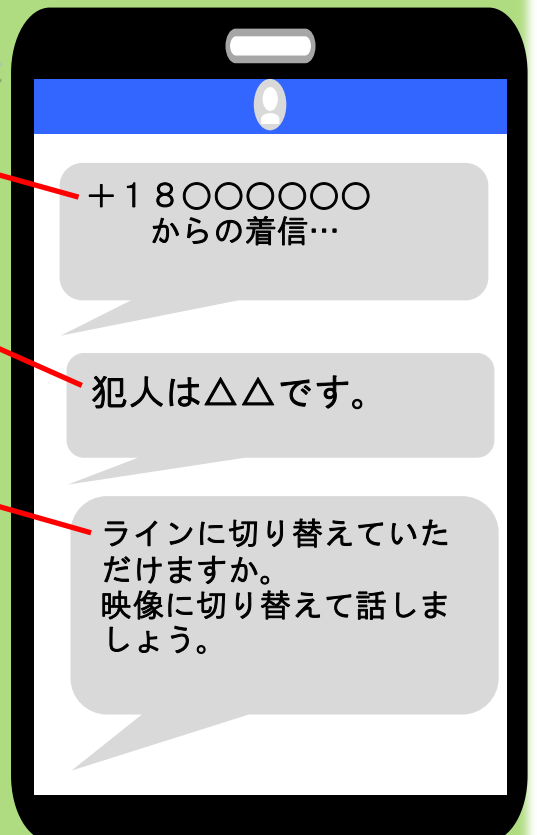

# 警察官を名乗るニセ電話に注

「+〇〇」から始まる見慣れない番号からの着信があり出てみ

〇〇県警の△△といいます。  
現在、国際的な詐欺事件を捜査中ですが、あなた名義の銀行口座が犯行に使用されていますので、事情を聞くために電話しています。  
事件番号は□□であり、これから管轄の捜査●●課

犯行に使用された▲▲銀行の口座があなたの名義になっています。  
・・・言葉だけでは信用できないでしょうから、映像に切り替えて話しましょう。  
アカウントを教えるのでSNSに切り替えてくださ

## その電話、詐欺です！！

+〇〇から始まる番号からの着信は、外国からの着信です。  
警察が+〇〇や非通知でお電話をすることはありません！

捜査情報を見だりにお話しすることはありません！

警察がラインやテレビ電話を使う通話を促すことはありません！

▼電話やメールでお金の話が出たら家族に相談。

▼知らない人に口座番号などの個人情報を教えない。

八幡東警察署  
TEL662-0110