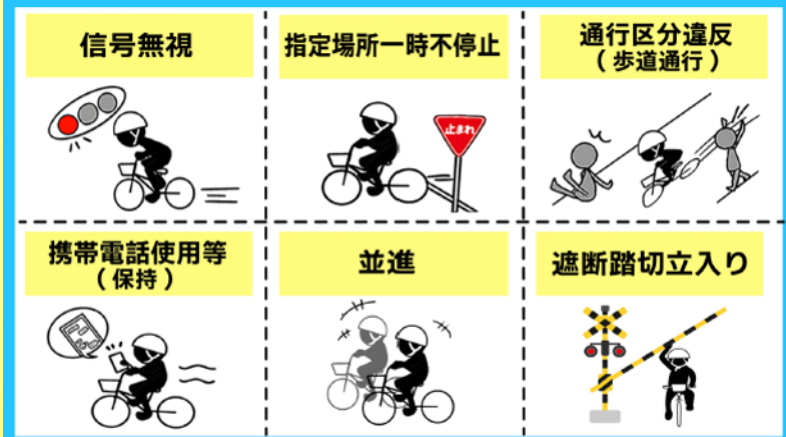

山やまはる春

編集発行
うきは警察署 山春駐在所
76-5110

自転車を利用する方へ

4月から自転車の一定の交通違反に「青切符」が導入されました！

青切符により検挙される違反例 ※これらの違反は一例です。

交通違反の現場で警察官が現金を要求することは、絶対にありません！

訪問販売・訪問購入のトラブルが増加中！

悪質な訪問購入トラブルが増加しています

「何でも買い取ります。」とって訪問した業者が、「貴金属も見せて欲しい。」等と話し、目を離れた際に、指輪などの貴金属を持ち去ったり、安価で強引に買い取ろうとする事案が発生しています。

業者から電話が架かってきても、安易に訪問を承諾せず、突然訪問してきても家に入れないようにしましょう。

～山春管内事件・事故発生状況～

令和8年事件・事故発生状況		
	発生件数	前年比
盗難事件	5	+5
人身事故	3	+2