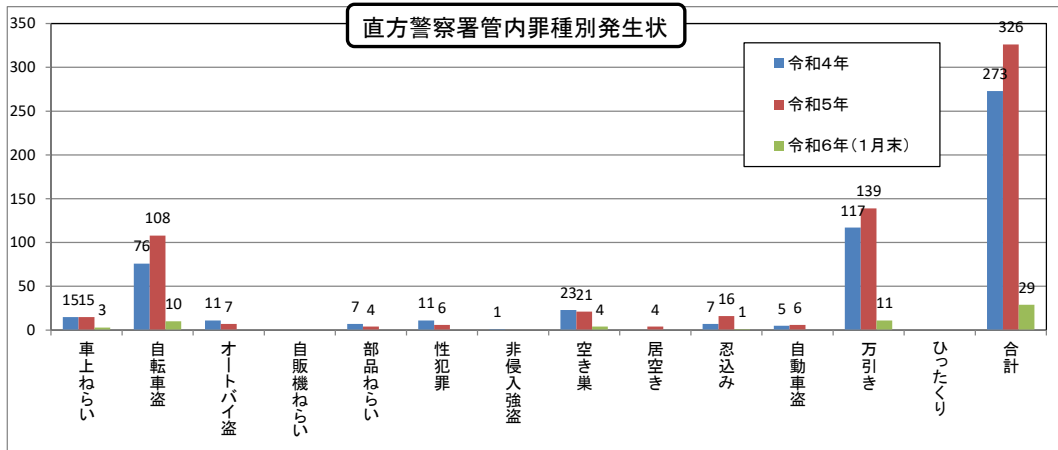

「身近な犯罪」

	車上ねらい	自転車盗	オートバイ盗	自販機ねらい	部品ねらい	性犯罪	非侵入強盗	空き巣	居空き	忍込み	自動車盗	万引き	ひったくり	合計
令和4年	15	76	11		7	11	1	23		7	5	117		273
令和5年	15	108	7		4	6		21	4	16	6	139		326
令和6年(1月末)	3	10						4		1		11		29