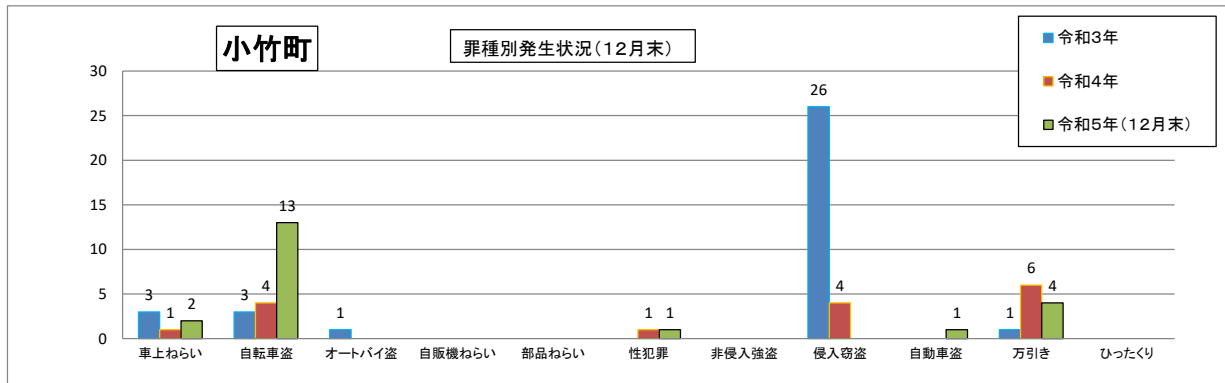

	1月	2月	3月	4月	5月	6月	7月	8月	9月	10月	11月	12月	合計
令和3年	20	15	16	27	18	8	41	17	34	19	26	17	258
令和4年	23	12	18	25	27	32	26	19	28	16	25	22	273
令和5年	22	29	25	26	20	31	21	37	39	24	31	21	326

2市2町別全刑法犯発生状況

	1月	2月	3月	4月	5月	6月	7月	8月	9月	10月	11月	12月	合計
令和3年	27	20	27	32	32	40	36	20	36	21	34	21	346
令和4年	34	23	26	46	37	33	32	30	36	26	45	47	415
令和5年	28	31	44	86	36	26	29	47	49	39	43	26	484

	1月	2月	3月	4月	5月	6月	7月	8月	9月	10月	11月	12月	合計
令和3年	7	20	11	16	7	9	12	8	7	14	10	12	133
令和4年	13	13	10	22	8	9	10	14	13	8	7	16	127
令和5年	14	9	10	23	11	54	19	22	12	17	8	16	215

	1月	2月	3月	4月	5月	6月	7月	8月	9月	10月	11月	12月	合計
令和3年	2	5	5	8	2	1	4	5	8	2	6	5	51
令和4年	4	6	7	3	11	12	10	6	5	13	8	4	89
令和5年	16	5	10	28	7	6	5	6	8	5	10	7	113

	1月	2月	3月	4月	5月	6月	7月	8月	9月	10月	11月	12月	合計
令和3年	1	4	3	2	5	3	22	1	4	4	4	2	55
令和4年	0	1	4	4	2	6	6	5	2	2	1	2	35
令和5年	2	2	4	9	2	1	2	6	3	2	5	1	39

「身近な犯罪」

	車上ねらい	自転車盗	オートバイ盗	自販機ねらい	部品ねらい	性犯罪	非侵入強盗	空き巣	居空き	忍込み	自動車盗	万引き	ひったくり	合計
令和3年	29	60	7	6	10	4		45	1	1	1	76	1	241
令和4年	15	76	11		7	11	1	23		7	5	117		273
令和5年(12月末)	15	108	7		4	6		21	4	16	6	139		326

	1月	2月	3月	4月	5月	6月	7月	8月	9月	10月	11月	12月	合計
令和3年	1	0	0	0	0	0	0	0	1	0	0	0	2
令和4年	1	0	0	1	0	0	0	0	1	0	0	-1	2
令和5年	0	0	0	0	0	0	1	0	0	0	0	0	1

	1月	2月	3月	4月	5月	6月	7月	8月	9月	10月	11月	12月	合計
令和3年	1	1	0	1	1	0	6	1	3	2	4	2	22
令和4年	1	2	2	1	3	1	2	5	1	4	3	4	29
令和5年	2	5	2	3	3	4	3	4	6	1	4	2	39