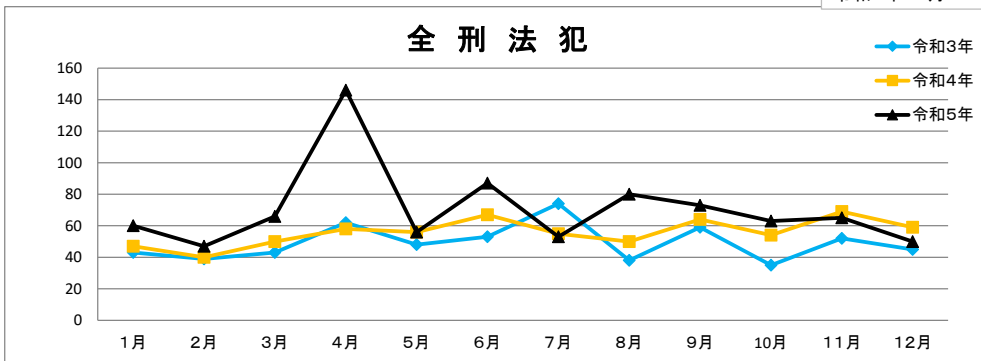

直方警察署校区別犯罪情勢

令和6年 1月 15日

	1月	2月	3月	4月	5月	6月	7月	8月	9月	10月	11月	12月	合計
令和3年	43	39	43	62	48	53	74	38	59	35	52	45	591
令和4年	47	40	50	58	56	67	55	50	64	54	69	59	669
令和5年	60	47	66	146	56	87	53	80	73	63	65	50	846

	1月	2月	3月	4月	5月	6月	7月	8月	9月	10月	11月	12月	合計
令和3年	20	15	16	27	18	8	41	17	34	19	26	17	258
令和4年	23	12	18	25	27	32	26	19	28	16	25	22	273
令和5年	22	29	25	26	20	31	21	37	39	24	31	21	326

2市2町別全刑法犯発生状況

	1月	2月	3月	4月	5月	6月	7月	8月	9月	10月	11月	12月	合計
令和3年	27	20	27	32	32	40	36	20	36	21	34	21	346
令和4年	34	23	26	46	37	33	32	30	36	26	45	47	415
令和5年	28	31	44	86	36	26	29	47	49	39	43	26	484

	1月	2月	3月	4月	5月	6月	7月	8月	9月	10月	11月	12月	合計
令和3年	7	20	11	16	7	9	12	8	7	14	10	12	133
令和4年	13	13	10	22	8	9	10	14	13	8	7	16	127
令和5年	14	9	10	23	11	54	19	22	12	17	8	16	215

	1月	2月	3月	4月	5月	6月	7月	8月	9月	10月	11月	12月	合計
令和3年	2	5	5	8	2	1	4	5	8	2	6	5	51
令和4年	4	6	7	3	11	12	10	6	5	13	8	4	89
令和5年	16	5	10	28	7	6	5	6	8	5	10	7	113