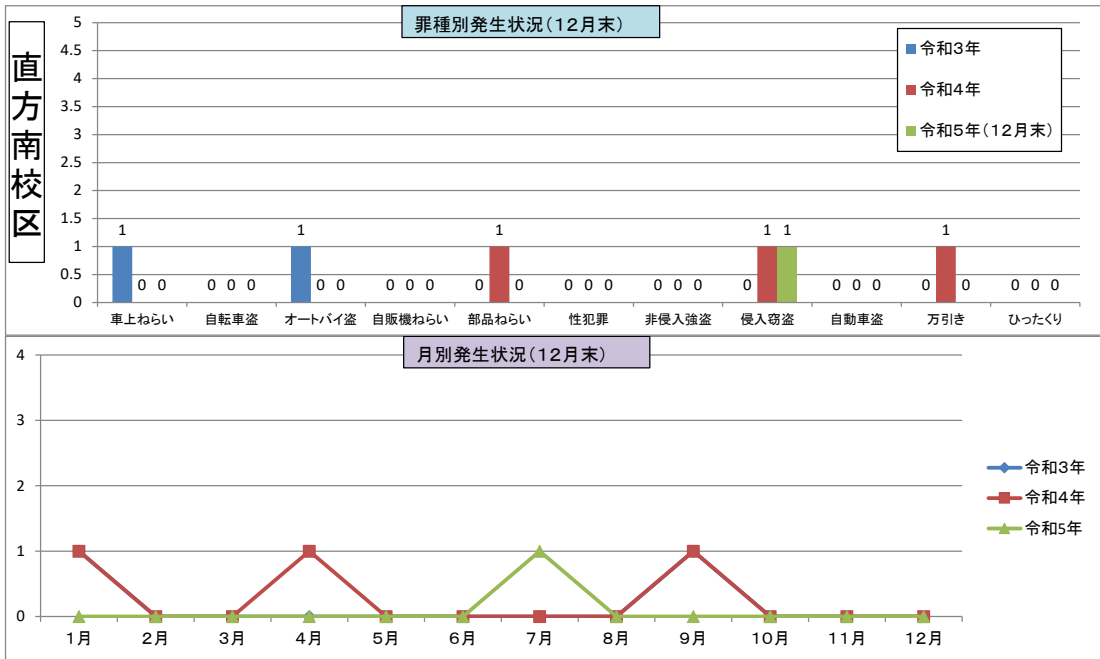

	1月	2月	3月	4月	5月	6月	7月	8月	9月	10月	11月	12月	合計
令和3年	20	15	16	27	18	8	41	17	34	19	26	17	258
令和4年	23	12	18	25	27	32	26	19	28	16	25	22	273
令和5年	22	29	25	26	20	31	21	37	39	24	31	21	326

2市2町別全刑法犯発生状況

	1月	2月	3月	4月	5月	6月	7月	8月	9月	10月	11月	12月	合計
令和3年	27	20	27	32	32	40	36	20	36	21	34	21	346
令和4年	34	23	26	46	37	33	32	30	36	26	45	47	415
令和5年	28	31	44	86	36	26	29	47	49	39	43	26	484

	1月	2月	3月	4月	5月	6月	7月	8月	9月	10月	11月	12月	合計
令和3年	1	4	3	2	5	3	22	1	4	4	4	2	55
令和4年	0	1	4	4	2	6	6	5	2	2	1	2	35
令和5年	2	2	4	9	2	1	2	6	3	2	5	1	39

「身近な犯罪」

	車上ねらい	自転車盗	オートバイ盗	自販機ねらい	部品ねらい	性犯罪	非侵入強盗	空き巣	居空き	忍込み	自動車盗	万引き	ひったくり	合計
令和3年	29	60	7	6	10	4		45	1	1	1	76	1	241
令和4年	15	76	11		7	11	1	23		7	5	117		273
令和5年(12月末)	15	108	7		4	6		21	4	16	6	139		326

	1月	2月	3月	4月	5月	6月	7月	8月	9月	10月	11月	12月	合計
令和3年	1	0	0	0	0	0	0	0	1	0	0	0	2
令和4年	1	0	0	1	0	0	0	0	1	0	0	-1	2
令和5年	0	0	0	0	0	0	1	0	0	0	0	0	1

	1月	2月	3月	4月	5月	6月	7月	8月	9月	10月	11月	12月	合計
令和3年	1	1	0	1	1	0	6	1	3	2	4	2	22
令和4年	1	2	2	1	3	1	2	5	1	4	3	4	29
令和5年	2	5	2	3	3	4	3	4	6	1	4	2	39