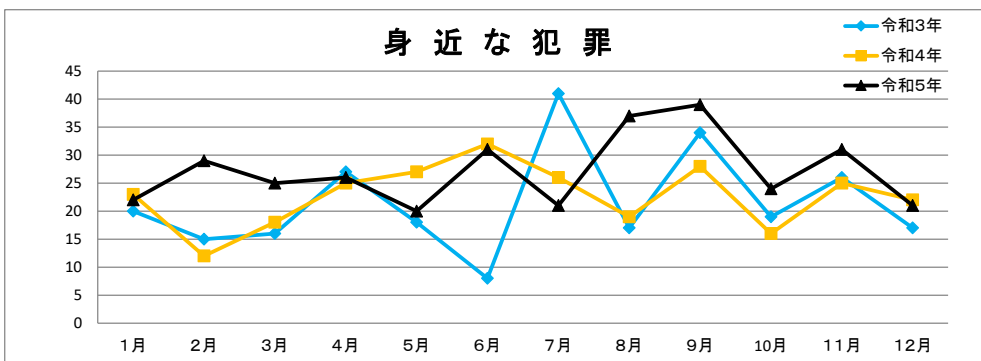

直方警察署校区別犯罪情勢

令和6年 1月 15日

	1月	2月	3月	4月	5月	6月	7月	8月	9月	10月	11月	12月	合計
令和3年	43	39	43	62	48	53	74	38	59	35	52	45	591
令和4年	47	40	50	58	56	67	55	50	64	54	69	59	669
令和5年	60	47	66	146	56	87	53	80	73	63	65	50	846

	1月	2月	3月	4月	5月	6月	7月	8月	9月	10月	11月	12月	合計
令和3年	20	15	16	27	18	8	41	17	34	19	26	17	258
令和4年	23	12	18	25	27	32	26	19	28	16	25	22	273
令和5年	22	29	25	26	20	31	21	37	39	24	31	21	326

2市2町別全刑法犯発生状況

	1月	2月	3月	4月	5月	6月	7月	8月	9月	10月	11月	12月	合計
令和3年	27	20	27	32	32	40	36	20	36	21	34	21	346
令和4年	34	23	26	46	37	33	32	30	36	26	45	47	415
令和5年	28	31	44	86	36	26	29	47	49	39	43	26	484

	1月	2月	3月	4月	5月	6月	7月	8月	9月	10月	11月	12月	合計
令和3年	7	20	11	16	7	9	12	8	7	14	10	12	133
令和4年	13	13	10	22	8	9	10	14	13	8	7	16	127
令和5年	14	9	10	23	11	54	19	22	12	17	8	16	215

	1月	2月	3月	4月	5月	6月	7月	8月	9月	10月	11月	12月	合計
令和3年	2	5	5	8	2	1	4	5	8	2	6	5	51
令和4年	4	6	7	3	11	12	10	6	5	13	8	4	89
令和5年	16	5	10	28	7	6	5	6	8	5	10	7	113