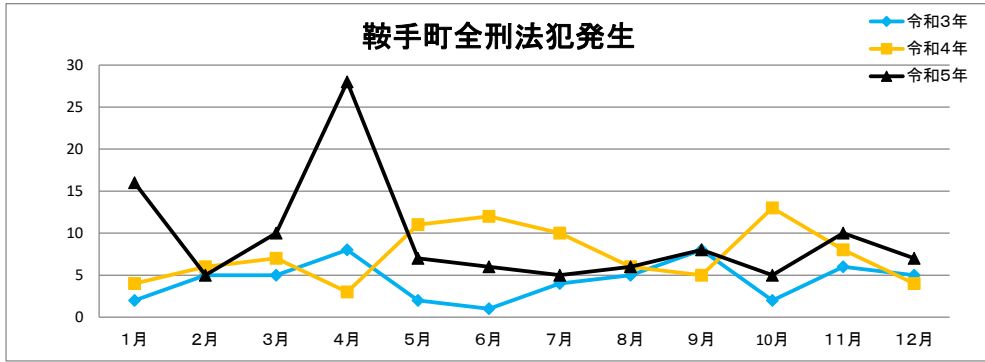

直方警察署校区別犯罪情勢

令和6年 1月 15日

	1月	2月	3月	4月	5月	6月	7月	8月	9月	10月	11月	12月	合計
令和3年	43	39	43	62	48	53	74	38	59	35	52	45	591
令和4年	47	40	50	58	56	67	55	50	64	54	69	59	669
令和5年	60	47	66	146	56	87	53	80	73	63	65	50	846

	1月	2月	3月	4月	5月	6月	7月	8月	9月	10月	11月	12月	合計
令和3年	20	15	16	27	18	8	41	17	34	19	26	17	258
令和4年	23	12	18	25	27	32	26	19	28	16	25	22	273
令和5年	22	29	25	26	20	31	21	37	39	24	31	21	326

2市2町別全刑法犯発生状況

	1月	2月	3月	4月	5月	6月	7月	8月	9月	10月	11月	12月	合計
令和3年	27	20	27	32	32	40	36	20	36	21	34	21	346
令和4年	34	23	26	46	37	33	32	30	36	26	45	47	415
令和5年	28	31	44	86	36	26	29	47	49	39	43	26	484

	1月	2月	3月	4月	5月	6月	7月	8月	9月	10月	11月	12月	合計
令和3年	7	20	11	16	7	9	12	8	7	14	10	12	133
令和4年	13	13	10	22	8	9	10	14	13	8	7	16	127
令和5年	14	9	10	23	11	54	19	22	12	17	8	16	215

	1月	2月	3月	4月	5月	6月	7月	8月	9月	10月	11月	12月	合計
令和3年	2	5	5	8	2	1	4	5	8	2	6	5	51
令和4年	4	6	7	3	11	12	10	6	5	13	8	4	89
令和5年	16	5	10	28	7	6	5	6	8	5	10	7	113