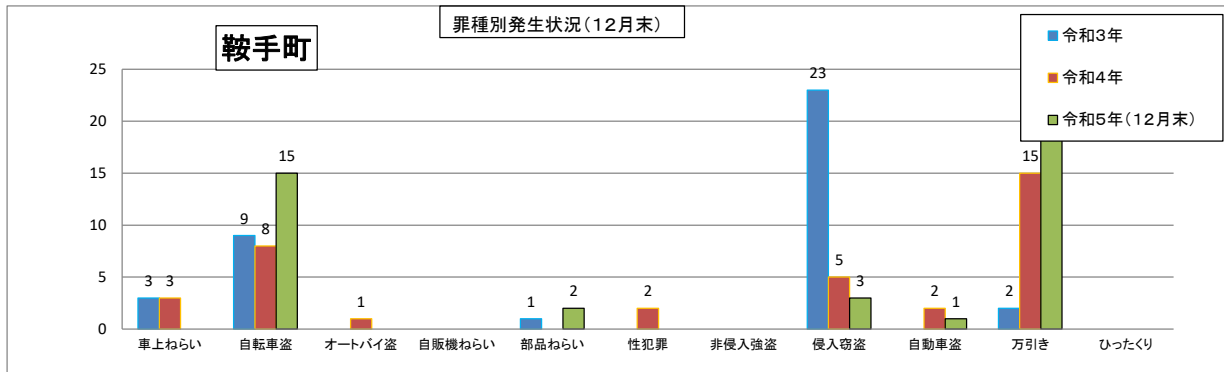

	1月	2月	3月	4月	5月	6月	7月	8月	9月	10月	11月	12月	合計
令和3年	20	15	16	27	18	8	41	17	34	19	26	17	258
令和4年	23	12	18	25	27	32	26	19	28	16	25	22	273
令和5年	22	29	25	26	20	31	21	37	39	24	31	21	326

2市2町別全刑法犯発生状況

	1月	2月	3月	4月	5月	6月	7月	8月	9月	10月	11月	12月	合計
令和3年	27	20	27	32	32	40	36	20	36	21	34	21	346
令和4年	34	23	26	46	37	33	32	30	36	26	45	47	415
令和5年	28	31	44	86	36	26	29	47	49	39	43	26	484

	1月	2月	3月	4月	5月	6月	7月	8月	9月	10月	11月	12月	合計
令和3年	7	20	11	16	7	9	12	8	7	14	10	12	133
令和4年	13	13	10	22	8	9	10	14	13	8	7	16	127
令和5年	14	9	10	23	11	54	19	22	12	17	8	16	215

	1月	2月	3月	4月	5月	6月	7月	8月	9月	10月	11月	12月	合計
令和3年	2	5	5	8	2	1	4	5	8	2	6	5	51
令和4年	4	6	7	3	11	12	10	6	5	13	8	4	89
令和5年	16	5	10	28	7	6	5	6	8	5	10	7	113

	1月	2月	3月	4月	5月	6月	7月	8月	9月	10月	11月	12月	合計
令和3年	1	4	3	2	5	3	22	1	4	4	4	2	55
令和4年	0	1	4	4	2	6	6	5	2	2	1	2	35
令和5年	2	2	4	9	2	1	2	6	3	2	5	1	39

「身近な犯罪」

	車上ねらい	自転車盗	オートバイ盗	自販機ねらい	部品ねらい	性犯罪	非侵入強盗	空き巣	居空き	忍込み	自動車盗	万引き	ひったくり	合計
令和3年	29	60	7	6	10	4		45	1	1	1	76	1	241
令和4年	15	76	11		7	11	1	23		7	5	117		273
令和5年(12月末)	15	108	7		4	6		21	4	16	6	139		326

	1月	2月	3月	4月	5月	6月	7月	8月	9月	10月	11月	12月	合計
令和3年	1	0	0	0	0	0	0	0	1	0	0	0	2
令和4年	1	0	0	1	0	0	0	0	1	0	0	-1	2
令和5年	0	0	0	0	0	0	1	0	0	0	0	0	1

	1月	2月	3月	4月	5月	6月	7月	8月	9月	10月	11月	12月	合計
令和3年	1	1	0	1	1	0	6	1	3	2	4	2	22
令和4年	1	2	2	1	3	1	2	5	1	4	3	4	29
令和5年	2	5	2	3	3	4	3	4	6	1	4	2	39