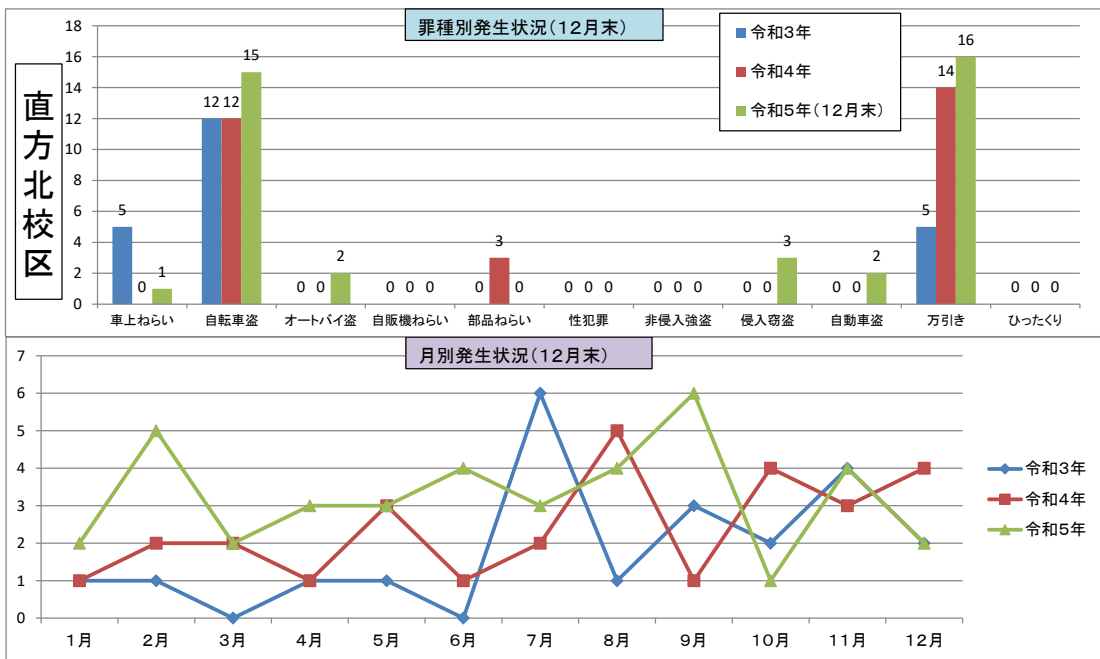

	1月	2月	3月	4月	5月	6月	7月	8月	9月	10月	11月	12月	合計
令和3年	20	15	16	27	18	8	41	17	34	19	26	17	258
令和4年	23	12	18	25	27	32	26	19	28	16	25	22	273
令和5年	22	29	25	26	20	31	21	37	39	24	31	21	326

2市2町別全刑法犯発生状況

	1月	2月	3月	4月	5月	6月	7月	8月	9月	10月	11月	12月	合計
令和3年	27	20	27	32	32	40	36	20	36	21	34	21	346
令和4年	34	23	26	46	37	33	32	30	36	26	45	47	415
令和5年	28	31	44	86	36	26	29	47	49	39	43	26	484

	1月	2月	3月	4月	5月	6月	7月	8月	9月	10月	11月	12月	合計
令和3年	7	20	11	16	7	9	12	8	7	14	10	12	133
令和4年	13	13	10	22	8	9	10	14	13	8	7	16	127
令和5年	14	9	10	23	11	54	19	22	12	17	8	16	215

	1月	2月	3月	4月	5月	6月	7月	8月	9月	10月	11月	12月	合計
令和3年	2	5	5	8	2	1	4	5	8	2	6	5	51
令和4年	4	6	7	3	11	12	10	6	5	13	8	4	89
令和5年	16	5	10	28	7	6	5	6	8	5	10	7	113

	1月	2月	3月	4月	5月	6月	7月	8月	9月	10月	11月	12月	合計
令和3年	1	4	3	2	5	3	22	1	4	4	4	2	55
令和4年	0	1	4	4	2	6	6	5	2	2	1	2	35
令和5年	2	2	4	9	2	1	2	6	3	2	5	1	39

「身近な犯罪」

	車上ねらい	自転車盗	オートバイ盗	自販機ねらい	部品ねらい	性犯罪	非侵入強盗	空き巣	居空き	忍込み	自動車盗	万引き	ひったくり	合計
令和3年	29	60	7	6	10	4		45	1	1	1	76	1	241
令和4年	15	76	11		7	11	1	23		7	5	117		273
令和5年(12月末)	15	108	7		4	6		21	4	16	6	139		326

	1月	2月	3月	4月	5月	6月	7月	8月	9月	10月	11月	12月	合計
令和3年	1	0	0	0	0	0	0	0	1	0	0	0	2
令和4年	1	0	0	1	0	0	0	0	1	0	0	-1	2
令和5年	0	0	0	0	0	0	1	0	0	0	0	0	1

	1月	2月	3月	4月	5月	6月	7月	8月	9月	10月	11月	12月	合計
令和3年	1	1	0	1	1	0	6	1	3	2	4	2	22
令和4年	1	2	2	1	3	1	2	5	1	4	3	4	29
令和5年	2	5	2	3	3	4	3	4	6	1	4	2	39