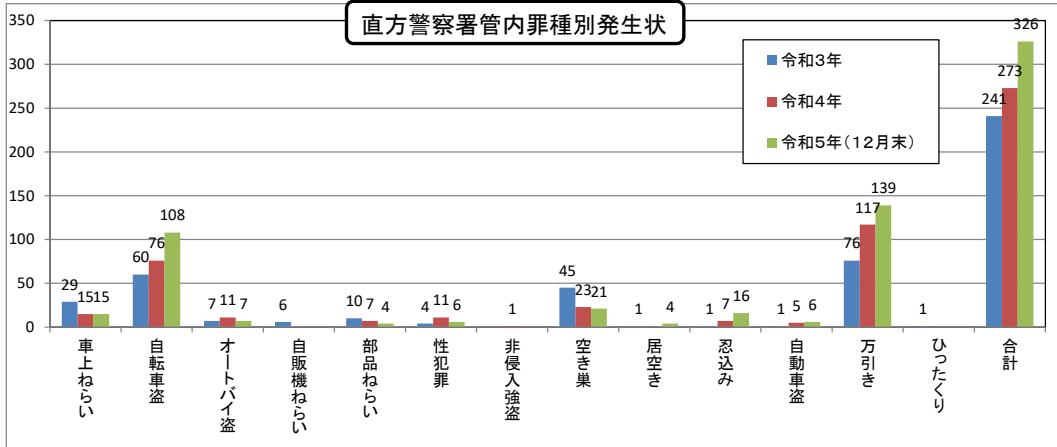

	1月	2月	3月	4月	5月	6月	7月	8月	9月	10月	11月	12月	合計
令和3年	20	15	16	27	18	8	41	17	34	19	26	17	258
令和4年	23	12	18	25	27	32	26	19	28	16	25	22	273
令和5年	22	29	25	26	20	31	21	37	39	24	31	21	326

2市2町別全刑法犯発生状況

	1月	2月	3月	4月	5月	6月	7月	8月	9月	10月	11月	12月	合計
令和3年	27	20	27	32	32	40	36	20	36	21	34	21	346
令和4年	34	23	26	46	37	33	32	30	36	26	45	47	415
令和5年	28	31	44	86	36	26	29	47	49	39	43	26	484

	1月	2月	3月	4月	5月	6月	7月	8月	9月	10月	11月	12月	合計
令和3年	7	20	11	16	7	9	12	8	7	14	10	12	133
令和4年	13	13	10	22	8	9	10	14	13	8	7	16	127
令和5年	14	9	10	23	11	54	19	22	12	17	8	16	215

	1月	2月	3月	4月	5月	6月	7月	8月	9月	10月	11月	12月	合計
令和3年	2	5	5	8	2	1	4	5	8	2	6	5	51
令和4年	4	6	7	3	11	12	10	6	5	13	8	4	89
令和5年	16	5	10	28	7	6	5	6	8	5	10	7	113

	1月	2月	3月	4月	5月	6月	7月	8月	9月	10月	11月	12月	合計
令和3年	1	4	3	2	5	3	22	1	4	4	4	2	55
令和4年	0	1	4	4	2	6	6	5	2	2	1	2	35
令和5年	2	2	4	9	2	1	2	6	3	2	5	1	39

「身近な犯罪」

	車上ねらい	自転車盗	オートバイ盗	自販機ねらい	部品ねらい	性犯罪	非侵入強盗	空き巣	居空き	忍込み	自動車盗	万引き	ひったくり	合計
令和3年	29	60	7	6	10	4		45	1	1	1	76	1	241
令和4年	15	76	11		7	11	1	23		7	5	117		273
令和5年(12月末)	15	108	7		4	6		21	4	16	6	139		326

	1月	2月	3月	4月	5月	6月	7月	8月	9月	10月	11月	12月	合計
令和3年	1	0	0	0	0	0	0	0	1	0	0	0	2
令和4年	1	0	0	1	0	0	0	0	1	0	0	-1	2
令和5年	0	0	0	0	0	0	1	0	0	0	0	0	1

	1月	2月	3月	4月	5月	6月	7月	8月	9月	10月	11月	12月	合計
令和3年	1	1	0	1	1	0	6	1	3	2	4	2	22
令和4年	1	2	2	1	3	1	2	5	1	4	3	4	29
令和5年	2	5	2	3	3	4	3	4	6	1	4	2	39