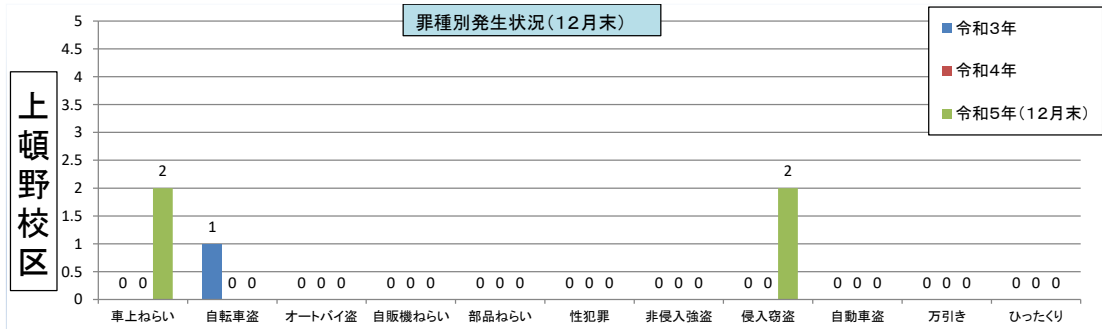

1月	2月	3月	4月	5月	6月	7月	8月	9月	10月	11月	12月	合計
令和3年	0	0	0	1	0	0	0	0	0	0	0	0	1
令和4年	0	0	0	0	0	0	0	0	0	0	0	0	0
令和5年	1	0	1	0	0	0	1	0	0	0	1	0	4