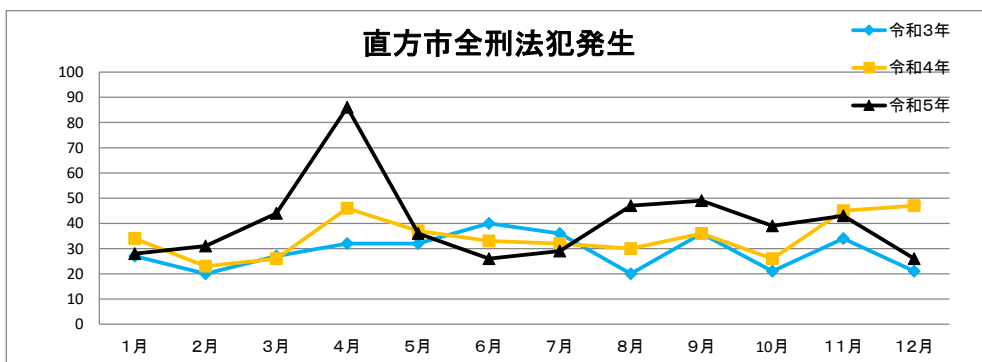

直方警察署校区別犯罪情勢

令和6年 1月 15日

	1月	2月	3月	4月	5月	6月	7月	8月	9月	10月	11月	12月	合計
令和3年	43	39	43	62	48	53	74	38	59	35	52	45	591
令和4年	47	40	50	58	56	67	55	50	64	54	69	59	669
令和5年	60	47	66	146	56	87	53	80	73	63	65	50	846

	1月	2月	3月	4月	5月	6月	7月	8月	9月	10月	11月	12月	合計
令和3年	20	15	16	27	18	8	41	17	34	19	26	17	258
令和4年	23	12	18	25	27	32	26	19	28	16	25	22	273
令和5年	22	29	25	26	20	31	21	37	39	24	31	21	326

2市2町別全刑法犯発生状況

	1月	2月	3月	4月	5月	6月	7月	8月	9月	10月	11月	12月	合計
令和3年	27	20	27	32	32	40	36	20	36	21	34	21	346
令和4年	34	23	26	46	37	33	32	30	36	26	45	47	415
令和5年	28	31	44	86	36	26	29	47	49	39	43	26	484

	1月	2月	3月	4月	5月	6月	7月	8月	9月	10月	11月	12月	合計
令和3年	7	20	11	16	7	9	12	8	7	14	10	12	133
令和4年	13	13	10	22	8	9	10	14	13	8	7	16	127
令和5年	14	9	10	23	11	54	19	22	12	17	8	16	215

	1月	2月	3月	4月	5月	6月	7月	8月	9月	10月	11月	12月	合計
令和3年	2	5	5	8	2	1	4	5	8	2	6	5	51
令和4年	4	6	7	3	11	12	10	6	5	13	8	4	89
令和5年	16	5	10	28	7	6	5	6	8	5	10	7	113