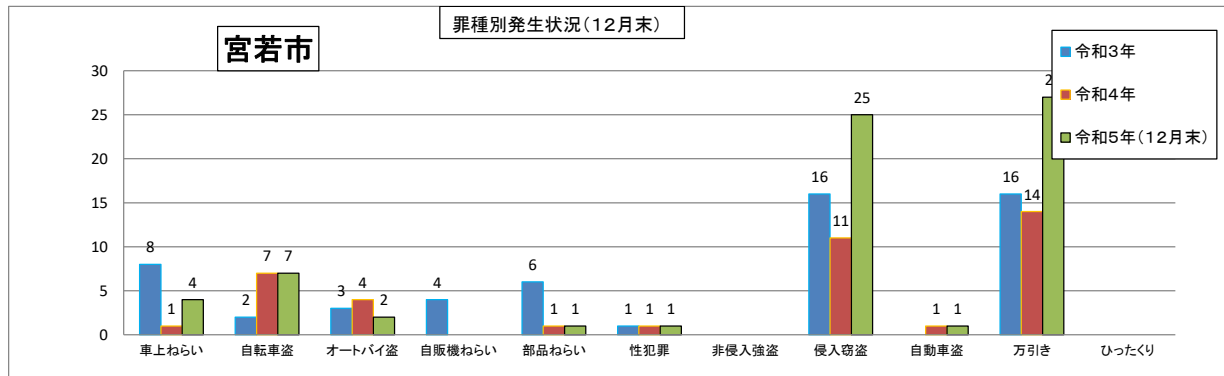

	1月	2月	3月	4月	5月	6月	7月	8月	9月	10月	11月	12月	合計
令和3年	20	15	16	27	18	8	41	17	34	19	26	17	258
令和4年	23	12	18	25	27	32	26	19	28	16	25	22	273
令和5年	22	29	25	26	20	31	21	37	39	24	31	21	326

2市2町別全刑法犯発生状況

	1月	2月	3月	4月	5月	6月	7月	8月	9月	10月	11月	12月	合計
令和3年	27	20	27	32	32	40	36	20	36	21	34	21	346
令和4年	34	23	26	46	37	33	32	30	36	26	45	47	415
令和5年	28	31	44	86	36	26	29	47	49	39	43	26	484

	1月	2月	3月	4月	5月	6月	7月	8月	9月	10月	11月	12月	合計
令和3年	7	20	11	16	7	9	12	8	7	14	10	12	133
令和4年	13	13	10	22	8	9	10	14	13	8	7	16	127
令和5年	14	9	10	23	11	54	19	22	12	17	8	16	215

	1月	2月	3月	4月	5月	6月	7月	8月	9月	10月	11月	12月	合計
令和3年	2	5	5	8	2	1	4	5	8	2	6	5	51
令和4年	4	6	7	3	11	12	10	6	5	13	8	4	89
令和5年	16	5	10	28	7	6	5	6	8	5	10	7	113

	1月	2月	3月	4月	5月	6月	7月	8月	9月	10月	11月	12月	合計
令和3年	1	4	3	2	5	3	22	1	4	4	4	2	55
令和4年	0	1	4	4	2	6	6	5	2	2	1	2	35
令和5年	2	2	4	9	2	1	2	6	3	2	5	1	39

「身近な犯罪」

	車上ねらい	自転車盗	オートバイ盗	自販機ねらい	部品ねらい	性犯罪	非侵入強盗	空き巣	居空き	忍込み	自動車盗	万引き	ひったくり	合計
令和3年	29	60	7	6	10	4		45	1	1	1	76	1	241
令和4年	15	76	11		7	11	1	23		7	5	117		273
令和5年(12月末)	15	108	7		4	6		21	4	16	6	139		326

	1月	2月	3月	4月	5月	6月	7月	8月	9月	10月	11月	12月	合計
令和3年	1	0	0	0	0	0	0	0	1	0	0	0	2
令和4年	1	0	0	1	0	0	0	0	1	0	0	-1	2
令和5年	0	0	0	0	0	0	1	0	0	0	0	0	1

	1月	2月	3月	4月	5月	6月	7月	8月	9月	10月	11月	12月	合計
令和3年	1	1	0	1	1	0	6	1	3	2	4	2	22
令和4年	1	2	2	1	3	1	2	5	1	4	3	4	29
令和5年	2	5	2	3	3	4	3	4	6	1	4	2	39