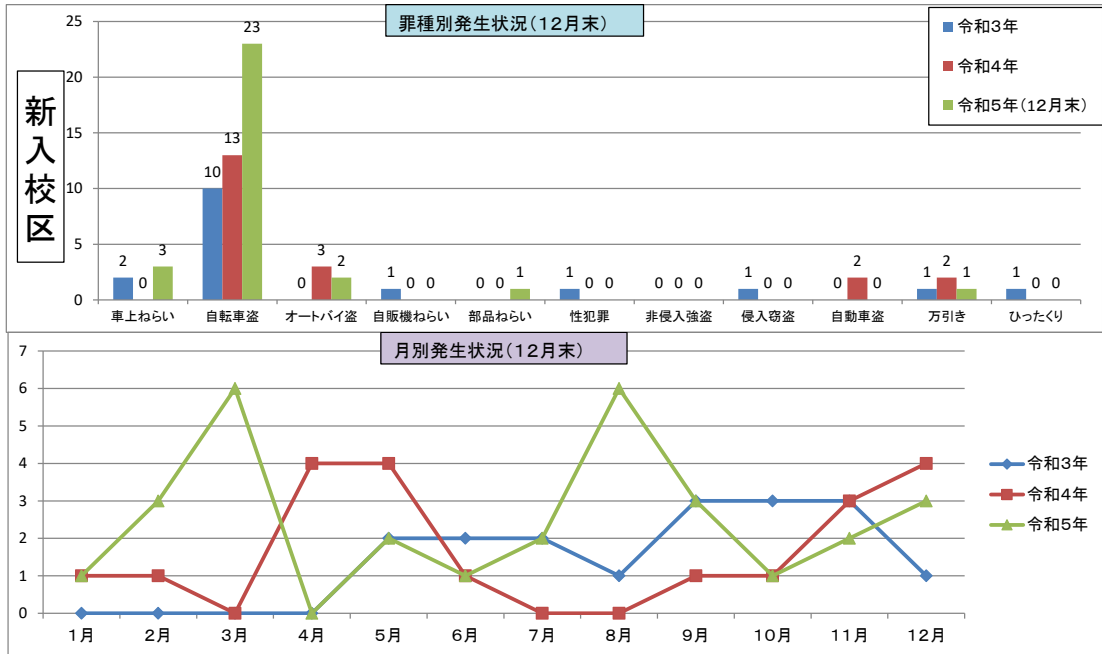

1月	2月	3月	4月	5月	6月	7月	8月	9月	10月	11月	12月	合計
令和3年	0	0	0	0	2	2	2	1	3	3	3	1	17
令和4年	1	1	0	4	4	1	0	0	1	1	3	4	20
令和5年	1	3	6	0	2	1	2	6	3	1	2	3	30