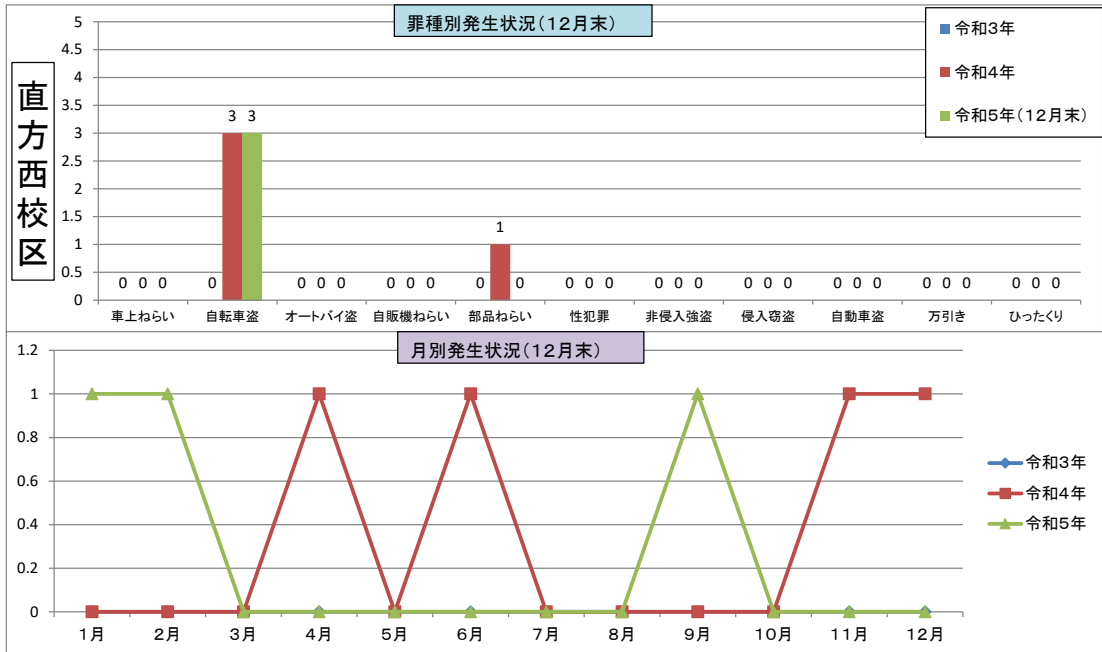

	1月	2月	3月	4月	5月	6月	7月	8月	9月	10月	11月	12月	合計
令和3年	20	15	16	27	18	8	41	17	34	19	26	17	258
令和4年	23	12	18	25	27	32	26	19	28	16	25	22	273
令和5年	22	29	25	26	20	31	21	37	39	24	31	21	326

2市2町別全刑法犯発生状況

	1月	2月	3月	4月	5月	6月	7月	8月	9月	10月	11月	12月	合計
令和3年	27	20	27	32	32	40	36	20	36	21	34	21	346
令和4年	34	23	26	46	37	33	32	30	36	26	45	47	415
令和5年	28	31	44	86	36	26	29	47	49	39	43	26	484

	1月	2月	3月	4月	5月	6月	7月	8月	9月	10月	11月	12月	合計
令和3年	7	20	11	16	7	9	12	8	7	14	10	12	133
令和4年	13	13	10	22	8	9	10	14	13	8	7	16	127
令和5年	14	9	10	23	11	54	19	22	12	17	8	16	215

	1月	2月	3月	4月	5月	6月	7月	8月	9月	10月	11月	12月	合計
令和3年	2	5	5	8	2	1	4	5	8	2	6	5	51
令和4年	4	6	7	3	11	12	10	6	5	13	8	4	89
令和5年	16	5	10	28	7	6	5	6	8	5	10	7	113

	1月	2月	3月	4月	5月	6月	7月	8月	9月	10月	11月	12月	合計
令和3年	1	4	3	2	5	3	22	1	4	4	4	2	55
令和4年	0	1	4	4	2	6	6	5	2	2	1	2	35
令和5年	2	2	4	9	2	1	2	6	3	2	5	1	39

「身近な犯罪」

	車上ねらい	自転車盗	オートバイ盗	自販機ねらい	部品ねらい	性犯罪	非侵入強盗	空き巣	居空き	忍込み	自動車盗	万引き	ひったくり	合計
令和3年	29	60	7	6	10	4		45	1	1	1	76	1	241
令和4年	15	76	11		7	11	1	23		7	5	117		273
令和5年(12月末)	15	108	7		4	6		21	4	16	6	139		326

	1月	2月	3月	4月	5月	6月	7月	8月	9月	10月	11月	12月	合計
令和3年	1	0	0	0	0	0	0	0	1	0	0	0	2
令和4年	1	0	0	1	0	0	0	0	1	0	0	-1	2
令和5年	0	0	0	0	0	0	1	0	0	0	0	0	1

	1月	2月	3月	4月	5月	6月	7月	8月	9月	10月	11月	12月	合計
令和3年	1	1	0	1	1	0	6	1	3	2	4	2	22
令和4年	1	2	2	1	3	1	2	5	1	4	3	4	29
令和5年	2	5	2	3	3	4	3	4	6	1	4	2	39