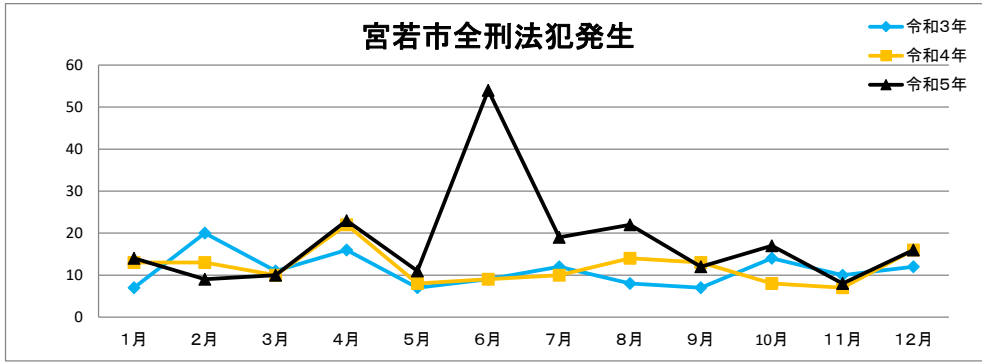

直方警察署校区別犯罪情勢

令和6年 1月 15日

	1月	2月	3月	4月	5月	6月	7月	8月	9月	10月	11月	12月	合計
令和3年	43	39	43	62	48	53	74	38	59	35	52	45	591
令和4年	47	40	50	58	56	67	55	50	64	54	69	59	669
令和5年	60	47	66	146	56	87	53	80	73	63	65	50	846

	1月	2月	3月	4月	5月	6月	7月	8月	9月	10月	11月	12月	合計
令和3年	20	15	16	27	18	8	41	17	34	19	26	17	258
令和4年	23	12	18	25	27	32	26	19	28	16	25	22	273
令和5年	22	29	25	26	20	31	21	37	39	24	31	21	326

2市2町別全刑法犯発生状況

	1月	2月	3月	4月	5月	6月	7月	8月	9月	10月	11月	12月	合計
令和3年	27	20	27	32	32	40	36	20	36	21	34	21	346
令和4年	34	23	26	46	37	33	32	30	36	26	45	47	415
令和5年	28	31	44	86	36	26	29	47	49	39	43	26	484

	1月	2月	3月	4月	5月	6月	7月	8月	9月	10月	11月	12月	合計
令和3年	7	20	11	16	7	9	12	8	7	14	10	12	133
令和4年	13	13	10	22	8	9	10	14	13	8	7	16	127
令和5年	14	9	10	23	11	54	19	22	12	17	8	16	215

	1月	2月	3月	4月	5月	6月	7月	8月	9月	10月	11月	12月	合計
令和3年	2	5	5	8	2	1	4	5	8	2	6	5	51
令和4年	4	6	7	3	11	12	10	6	5	13	8	4	89
令和5年	16	5	10	28	7	6	5	6	8	5	10	7	113