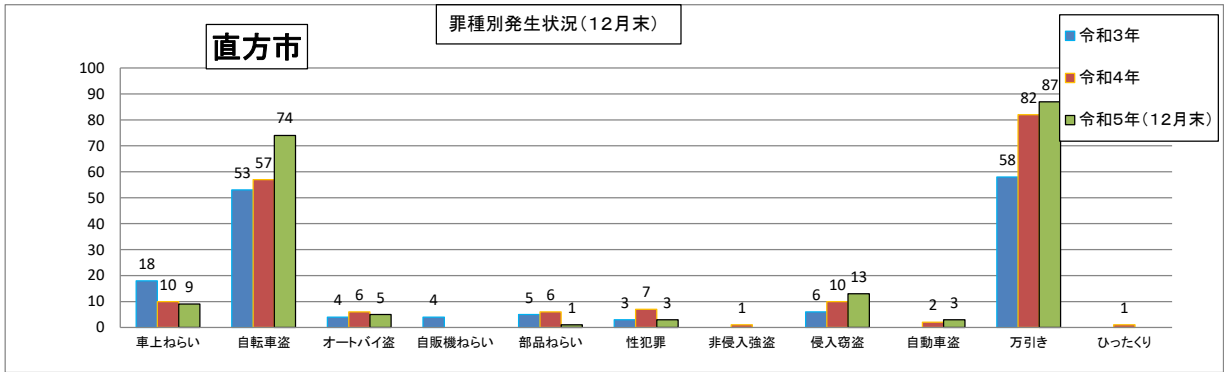

	1月	2月	3月	4月	5月	6月	7月	8月	9月	10月	11月	12月	合計
令和3年	20	15	16	27	18	8	41	17	34	19	26	17	258
令和4年	23	12	18	25	27	32	26	19	28	16	25	22	273
令和5年	22	29	25	26	20	31	21	37	39	24	31	21	326

2市2町別全刑法犯発生状況

	1月	2月	3月	4月	5月	6月	7月	8月	9月	10月	11月	12月	合計
令和3年	27	20	27	32	32	40	36	20	36	21	34	21	346
令和4年	34	23	26	46	37	33	32	30	36	26	45	47	415
令和5年	28	31	44	86	36	26	29	47	49	39	43	26	484

	1月	2月	3月	4月	5月	6月	7月	8月	9月	10月	11月	12月	合計
令和3年	7	20	11	16	7	9	12	8	7	14	10	12	133
令和4年	13	13	10	22	8	9	10	14	13	8	7	16	127
令和5年	14	9	10	23	11	54	19	22	12	17	8	16	215

	1月	2月	3月	4月	5月	6月	7月	8月	9月	10月	11月	12月	合計
令和3年	2	5	5	8	2	1	4	5	8	2	6	5	51
令和4年	4	6	7	3	11	12	10	6	5	13	8	4	89
令和5年	16	5	10	28	7	6	5	6	8	5	10	7	113

	1月	2月	3月	4月	5月	6月	7月	8月	9月	10月	11月	12月	合計
令和3年	1	4	3	2	5	3	22	1	4	4	4	2	55
令和4年	0	1	4	4	2	6	6	5	2	2	1	2	35
令和5年	2	2	4	9	2	1	2	6	3	2	5	1	39

「身近な犯罪」

	車上ねらい	自転車盗	オートバイ盗	自販機ねらい	部品ねらい	性犯罪	非侵入強盗	空き巣	居空き	忍込み	自動車盗	万引き	ひったくり	合計
令和3年	29	60	7	6	10	4		45	1	1	1	76	1	241
令和4年	15	76	11		7	11	1	23		7	5	117		273
令和5年(12月末)	15	108	7		4	6		21	4	16	6	139		326

	1月	2月	3月	4月	5月	6月	7月	8月	9月	10月	11月	12月	合計
令和3年	1	0	0	0	0	0	0	0	1	0	0	0	2
令和4年	1	0	0	1	0	0	0	0	1	0	0	-1	2
令和5年	0	0	0	0	0	0	1	0	0	0	0	0	1

	1月	2月	3月	4月	5月	6月	7月	8月	9月	10月	11月	12月	合計
令和3年	1	1	0	1	1	0	6	1	3	2	4	2	22
令和4年	1	2	2	1	3	1	2	5	1	4	3	4	29
令和5年	2	5	2	3	3	4	3	4	6	1	4	2	39