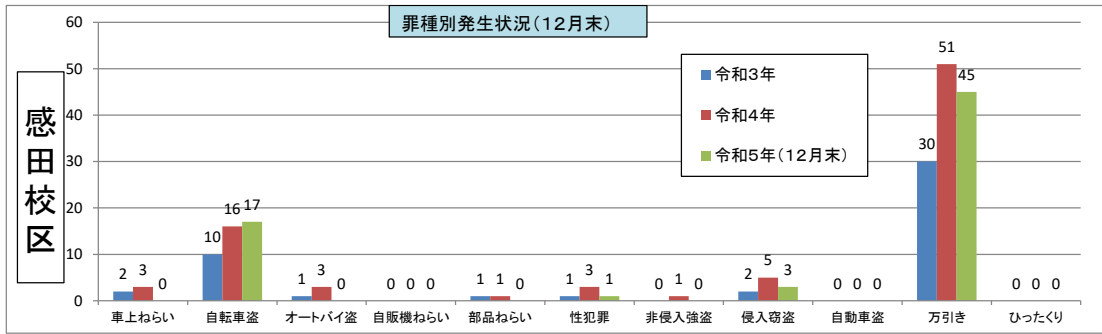

	1月	2月	3月	4月	5月	6月	7月	8月	9月	10月	11月	12月	合計
令和3年	1	4	3	2	5	3	22	1	4	4	4	2	55
令和4年	0	1	4	4	2	6	6	5	2	2	1	2	35
令和5年	2	2	4	9	2	1	2	6	3	2	5	1	39

「身近な犯罪」

	車上ねらい	自転車盗	オートバイ盗	自販機ねらい	部品ねらい	性犯罪	非侵入強盗	空き巣	居空き	忍込み	自動車盗	万引き	ひったくり	合計
令和3年	29	60	7	6	10	4		45	1	1	1	76	1	241
令和4年	15	76	11		7	11	1	23		7	5	117		273
令和5年(12月末)	15	108	7		4	6		21	4	16	6	139		326

	1月	2月	3月	4月	5月	6月	7月	8月	9月	10月	11月	12月	合計
令和3年	1	0	0	0	0	0	0	0	1	0	0	0	2
令和4年	1	0	0	1	0	0	0	0	1	0	0	-1	2
令和5年	0	0	0	0	0	0	1	0	0	0	0	0	1

	1月	2月	3月	4月	5月	6月	7月	8月	9月	10月	11月	12月	合計
令和3年	1	1	0	1	1	0	6	1	3	2	4	2	22
令和4年	1	2	2	1	3	1	2	5	1	4	3	4	29
令和5年	2	5	2	3	3	4	3	4	6	1	4	2	39

	1月	2月	3月	4月	5月	6月	7月	8月	9月	10月	11月	12月	合計
令和3年	0	0	0	0	0	0	0	0	0	0	0	0	0
令和4年	0	0	0	1	0	1	0	0	0	0	1	1	4
令和5年	1	1	0	0	0	0	0	0	1	0	0	0	3

	1月	2月	3月	4月	5月	6月	7月	8月	9月	10月	11月	12月	合計
令和3年	0	0	0	0	2	2	2	1	3	3	3	1	17
令和4年	1	1	0	4	4	1	0	0	1	1	3	4	20
令和5年	1	3	6	0	2	1	2	6	3	1	2	3	30

	1月	2月	3月	4月	5月	6月	7月	8月	9月	10月	11月	12月	合計
令和3年	6	2	5	2	1	3	5	1	10	3	5	4	47
令和4年	10	2	7	7	9	12	7	8	7	2	8	4	83
令和5年	6	7	3	5	4	5	1	7	9	6	6	7	66

	1月	2月	3月	4月	5月	6月	7月	8月	9月	10月	11月	12月	合計
令和3年	0	0	0	1	0	0	0	0	0	0	0	0	1
令和4年	0	0	0	0	0	0	0	0	0	0	0	0	0
令和5年	1	0	1	0	0	0	1	0	0	0	1	0	4