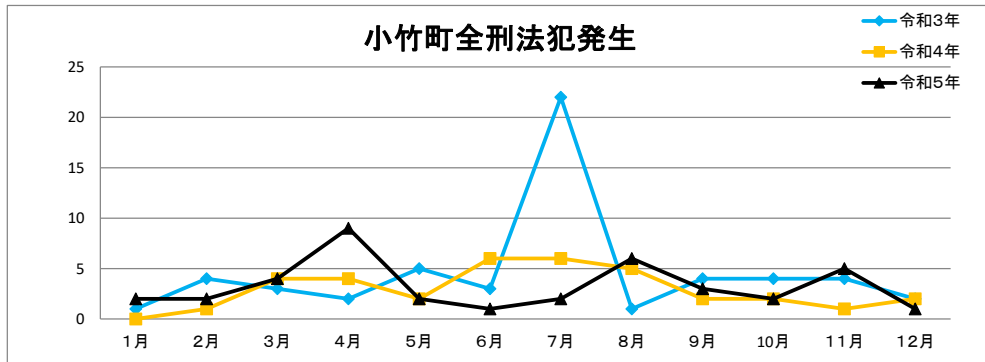

直方警察署校区別犯罪情勢

令和6年 1月 15日

	1月	2月	3月	4月	5月	6月	7月	8月	9月	10月	11月	12月	合計
令和3年	43	39	43	62	48	53	74	38	59	35	52	45	591
令和4年	47	40	50	58	56	67	55	50	64	54	69	59	669
令和5年	60	47	66	146	56	87	53	80	73	63	65	50	846

	1月	2月	3月	4月	5月	6月	7月	8月	9月	10月	11月	12月	合計
令和3年	20	15	16	27	18	8	41	17	34	19	26	17	258
令和4年	23	12	18	25	27	32	26	19	28	16	25	22	273
令和5年	22	29	25	26	20	31	21	37	39	24	31	21	326

2市2町別全刑法犯発生状況

	1月	2月	3月	4月	5月	6月	7月	8月	9月	10月	11月	12月	合計
令和3年	27	20	27	32	32	40	36	20	36	21	34	21	346
令和4年	34	23	26	46	37	33	32	30	36	26	45	47	415
令和5年	28	31	44	86	36	26	29	47	49	39	43	26	484

	1月	2月	3月	4月	5月	6月	7月	8月	9月	10月	11月	12月	合計
令和3年	7	20	11	16	7	9	12	8	7	14	10	12	133
令和4年	13	13	10	22	8	9	10	14	13	8	7	16	127
令和5年	14	9	10	23	11	54	19	22	12	17	8	16	215

	1月	2月	3月	4月	5月	6月	7月	8月	9月	10月	11月	12月	合計
令和3年	2	5	5	8	2	1	4	5	8	2	6	5	51
令和4年	4	6	7	3	11	12	10	6	5	13	8	4	89
令和5年	16	5	10	28	7	6	5	6	8	5	10	7	113