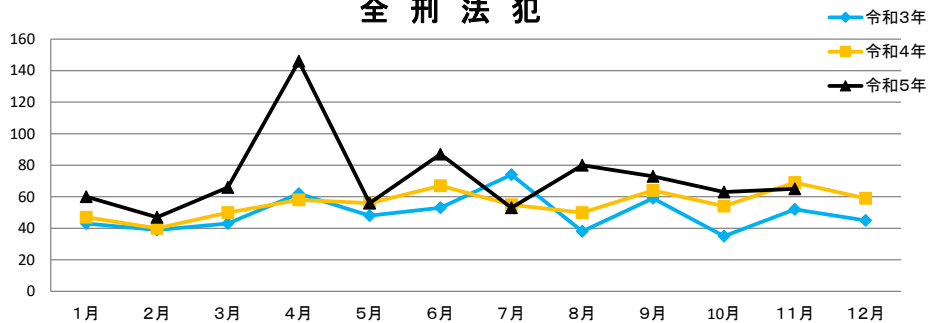

直方警察署校区別犯罪情勢

令和5年 12月 14日

全 刑 法 犯

	1月	2月	3月	4月	5月	6月	7月	8月	9月	10月	11月	12月	合計
令和3年	43	39	43	62	48	53	74	38	59	35	52	45	591
令和4年	47	40	50	58	56	67	55	50	64	54	69	59	669
令和5年	60	47	66	146	56	87	53	80	73	63	65		796

身 近 な 犯 罪

	1月	2月	3月	4月	5月	6月	7月	8月	9月	10月	11月	12月	合計
令和3年	20	15	16	27	18	8	41	17	34	19	26	17	258
令和4年	23	12	18	25	27	32	26	19	28	16	25	22	273
令和5年	22	29	25	26	20	31	21	37	39	24	31		305

2市2町別全刑法犯発生状況

直方市全刑法犯発生

	1月	2月	3月	4月	5月	6月	7月	8月	9月	10月	11月	12月	合計
令和3年	27	20	27	32	32	40	36	20	36	21	34	21	346
令和4年	34	23	26	46	37	33	32	30	36	26	45	47	415
令和5年	28	31	44	86	36	26	29	47	49	39	43		458

	1月	2月	3月	4月	5月	6月	7月	8月	9月	10月	11月	12月	合計
令和3年	7	20	11	16	7	9	12	8	7	14	10	12	133
令和4年	13	13	10	22	8	9	10	14	13	8	7	16	127
令和5年	14	9	10	23	11	54	19	22	12	17	8		199