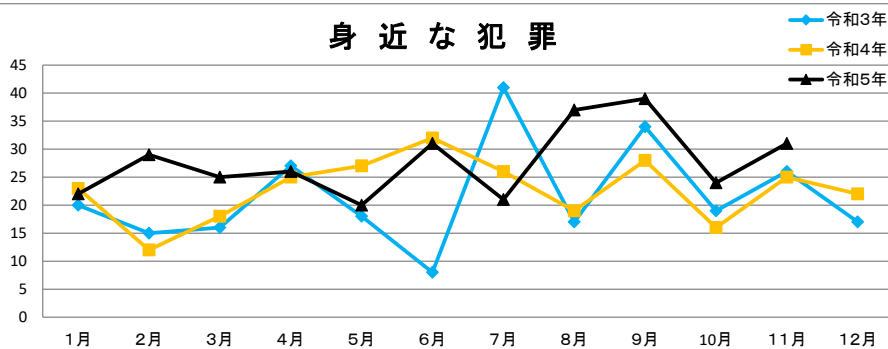

直方警察署校区別犯罪情勢

令和5年 12月 14日

全 刑 法 犯

	1月	2月	3月	4月	5月	6月	7月	8月	9月	10月	11月	12月	合計
令和3年	43	39	43	62	48	53	74	38	59	35	52	45	591
令和4年	47	40	50	58	56	67	55	50	64	54	69	59	669
令和5年	60	47	66	146	56	87	53	80	73	63	65		796

身 近 な 犯 罪

	1月	2月	3月	4月	5月	6月	7月	8月	9月	10月	11月	12月	合計
令和3年	20	15	16	27	18	8	41	17	34	19	26	17	258
令和4年	23	12	18	25	27	32	26	19	28	16	25	22	273
令和5年	22	29	25	26	20	31	21	37	39	24	31		305

2市2町別全刑法犯発生状況

直方市全刑法犯発生

	1月	2月	3月	4月	5月	6月	7月	8月	9月	10月	11月	12月	合計
令和3年	27	20	27	32	32	40	36	20	36	21	34	21	346
令和4年	34	23	26	46	37	33	32	30	36	26	45	47	415
令和5年	28	31	44	86	36	26	29	47	49	39	43		458

	1月	2月	3月	4月	5月	6月	7月	8月	9月	10月	11月	12月	合計
令和3年	7	20	11	16	7	9	12	8	7	14	10	12	133
令和4年	13	13	10	22	8	9	10	14	13	8	7	16	127
令和5年	14	9	10	23	11	54	19	22	12	17	8		199