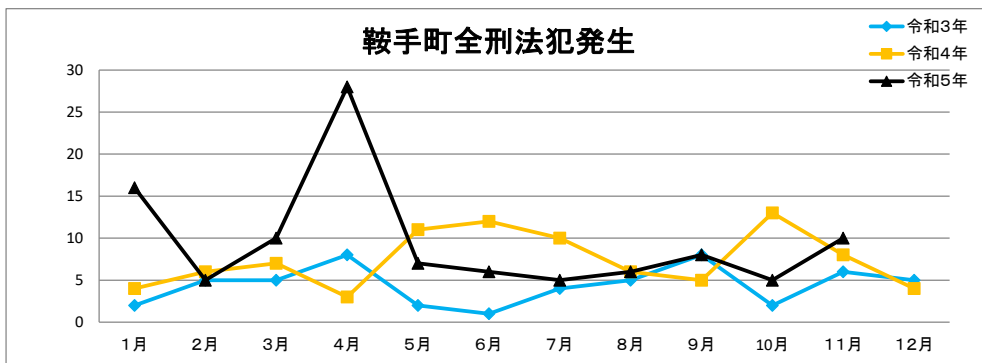

直方警察署校区別犯罪情勢

令和5年 12月 14日

全 刑 法 犯

	1月	2月	3月	4月	5月	6月	7月	8月	9月	10月	11月	12月	合計
令和3年	43	39	43	62	48	53	74	38	59	35	52	45	591
令和4年	47	40	50	58	56	67	55	50	64	54	69	59	669
令和5年	60	47	66	146	56	87	53	80	73	63	65		796

身 近 な 犯 罪

	1月	2月	3月	4月	5月	6月	7月	8月	9月	10月	11月	12月	合計
令和3年	20	15	16	27	18	8	41	17	34	19	26	17	258
令和4年	23	12	18	25	27	32	26	19	28	16	25	22	273
令和5年	22	29	25	26	20	31	21	37	39	24	31		305

2市2町別全刑法犯発生状況

直方市全刑法犯発生

	1月	2月	3月	4月	5月	6月	7月	8月	9月	10月	11月	12月	合計
令和3年	27	20	27	32	32	40	36	20	36	21	34	21	346
令和4年	34	23	26	46	37	33	32	30	36	26	45	47	415
令和5年	28	31	44	86	36	26	29	47	49	39	43		458

	1月	2月	3月	4月	5月	6月	7月	8月	9月	10月	11月	12月	合計
令和3年	7	20	11	16	7	9	12	8	7	14	10	12	133
令和4年	13	13	10	22	8	9	10	14	13	8	7	16	127
令和5年	14	9	10	23	11	54	19	22	12	17	8		199

	1月	2月	3月	4月	5月	6月	7月	8月	9月	10月	11月	12月	合計
令和3年	2	5	5	8	2	1	4	5	8	2	6	5	51
令和4年	4	6	7	3	11	12	10	6	5	13	8	4	89
令和5年	16	5	10	28	7	6	5	6	8	5	10		106

	1月	2月	3月	4月	5月	6月	7月	8月	9月	10月	11月	12月	合計
令和3年	1	4	3	2	5	3	22	1	4	4	4	2	55
令和4年	0	1	4	4	2	6	6	5	2	2	1	2	35
令和5年	2	2	4	9	2	1	2	6	3	2	5		38