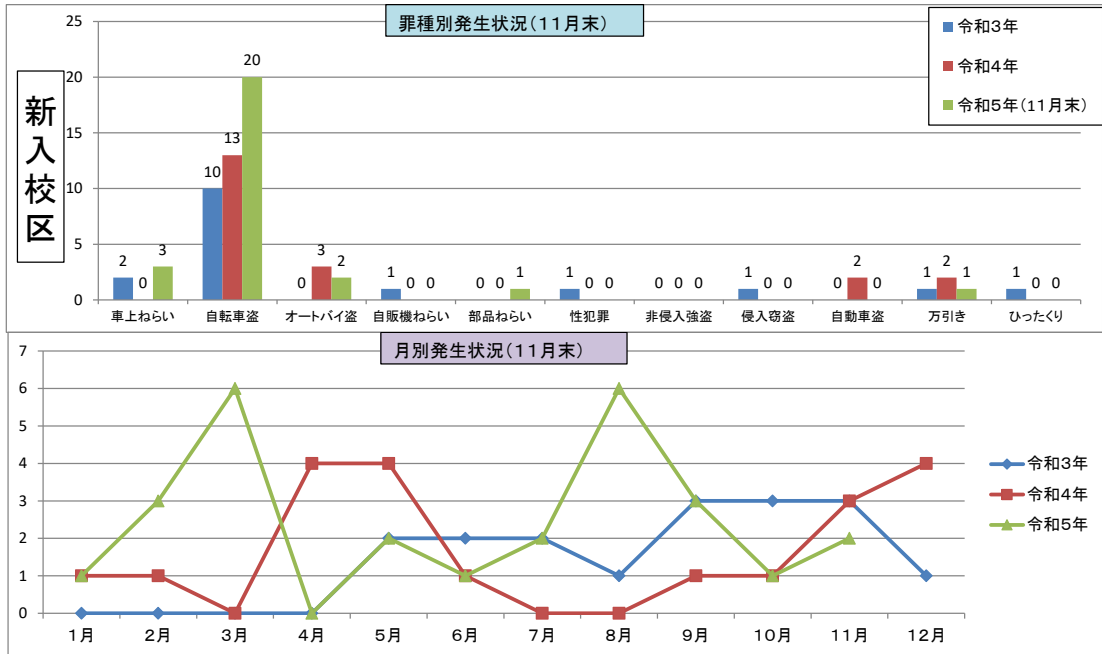

	1月	2月	3月	4月	5月	6月	7月	8月	9月	10月	11月	12月	合計
令和3年	2	5	5	8	2	1	4	5	8	2	6	5	51
令和4年	4	6	7	3	11	12	10	6	5	13	8	4	89
令和5年	16	5	10	28	7	6	5	6	8	5	10		106

	1月	2月	3月	4月	5月	6月	7月	8月	9月	10月	11月	12月	合計
令和3年	1	4	3	2	5	3	22	1	4	4	4	2	55
令和4年	0	1	4	4	2	6	6	5	2	2	1	2	35
令和5年	2	2	4	9	2	1	2	6	3	2	5		38

「身近な犯罪」

	車上ねらい	自転車盗	オートバイ盗	自販機ねらい	部品ねらい	性犯罪	非侵入強盗	空き巣	居空き	忍込み	自動車盗	万引き	ひったくり	合計
令和3年	29	60	7	6	10	4		45	1	1	1	76	1	241
令和4年	15	76	11		7	11	1	23		7	5	117		273
令和5年(11月末)	15	96	7		4	6		19	4	16	5	133		305

	1月	2月	3月	4月	5月	6月	7月	8月	9月	10月	11月	12月	合計
令和3年	1	0	0	0	0	0	0	0	1	0	0	0	2
令和4年	1	0	0	1	0	0	0	0	1	0	0	-1	2
令和5年	0	0	0	0	0	0	1	0	0	0	0	0	1

	1月	2月	3月	4月	5月	6月	7月	8月	9月	10月	11月	12月	合計
令和3年	1	1	0	1	1	0	6	1	3	2	4	2	22
令和4年	1	2	2	1	3	1	2	5	1	4	3	4	29
令和5年	2	5	2	3	3	4	3	4	6	1	4	0	37

	1月	2月	3月	4月	5月	6月	7月	8月	9月	10月	11月	12月	合計
令和3年	0	0	0	0	0	0	0	0	0	0	0	0	0
令和4年	0	0	0	1	0	1	0	0	0	0	1	1	4
令和5年	1	1	0	0	0	0	0	0	1	0	0	0	3

	1月	2月	3月	4月	5月	6月	7月	8月	9月	10月	11月	12月	合計
令和3年	0	0	0	0	2	2	2	1	3	3	3	1	17
令和4年	1	1	0	4	4	1	0	0	1	1	3	4	20
令和5年	1	3	6	0	2	1	2	6	3	1	2	2	27