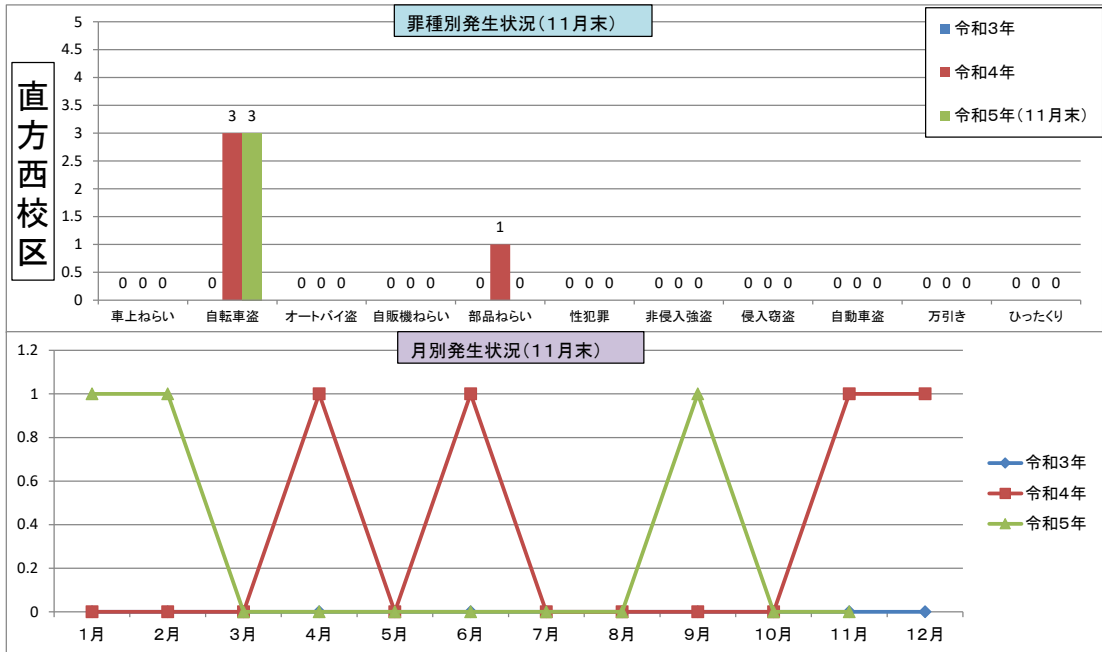

	1月	2月	3月	4月	5月	6月	7月	8月	9月	10月	11月	12月	合計
令和3年	2	5	5	8	2	1	4	5	8	2	6	5	51
令和4年	4	6	7	3	11	12	10	6	5	13	8	4	89
令和5年	16	5	10	28	7	6	5	6	8	5	10		106

	1月	2月	3月	4月	5月	6月	7月	8月	9月	10月	11月	12月	合計
令和3年	1	4	3	2	5	3	22	1	4	4	4	2	55
令和4年	0	1	4	4	2	6	6	5	2	2	1	2	35
令和5年	2	2	4	9	2	1	2	6	3	2	5		38

「身近な犯罪」

	車上ねらい	自転車盗	オートバイ盗	自販機ねらい	部品ねらい	性犯罪	非侵入強盗	空き巣	居空き	忍込み	自動車盗	万引き	ひったくり	合計
令和3年	29	60	7	6	10	4		45	1	1	1	76	1	241
令和4年	15	76	11		7	11	1	23		7	5	117		273
令和5年(11月末)	15	96	7		4	6		19	4	16	5	133		305

	1月	2月	3月	4月	5月	6月	7月	8月	9月	10月	11月	12月	合計
令和3年	1	0	0	0	0	0	0	0	1	0	0	0	2
令和4年	1	0	0	1	0	0	0	0	1	0	0	-1	2
令和5年	0	0	0	0	0	0	1	0	0	0	0	0	1

	1月	2月	3月	4月	5月	6月	7月	8月	9月	10月	11月	12月	合計
令和3年	1	1	0	1	1	0	6	1	3	2	4	2	22
令和4年	1	2	2	1	3	1	2	5	1	4	3	4	29
令和5年	2	5	2	3	3	4	3	4	6	1	4	0	37