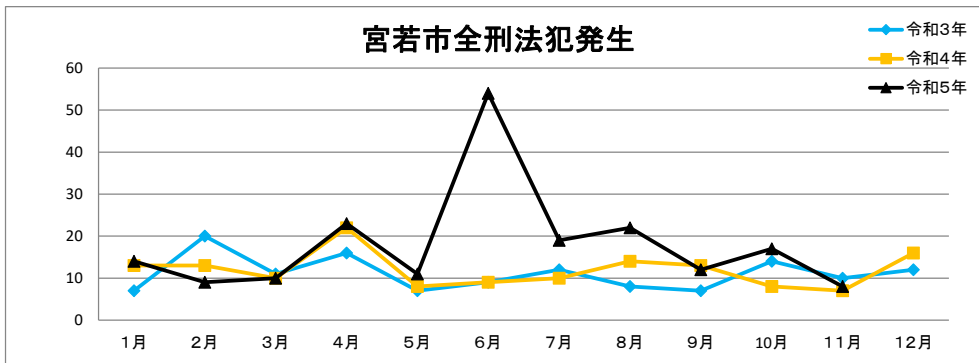

直方警察署校区別犯罪情勢

令和5年 12月 14日

全 刑 法 犯

	1月	2月	3月	4月	5月	6月	7月	8月	9月	10月	11月	12月	合計
令和3年	43	39	43	62	48	53	74	38	59	35	52	45	591
令和4年	47	40	50	58	56	67	55	50	64	54	69	59	669
令和5年	60	47	66	146	56	87	53	80	73	63	65		796

身 近 な 犯 罪

	1月	2月	3月	4月	5月	6月	7月	8月	9月	10月	11月	12月	合計
令和3年	20	15	16	27	18	8	41	17	34	19	26	17	258
令和4年	23	12	18	25	27	32	26	19	28	16	25	22	273
令和5年	22	29	25	26	20	31	21	37	39	24	31		305

2市2町別全刑法犯発生状況

直方市全刑法犯発生

	1月	2月	3月	4月	5月	6月	7月	8月	9月	10月	11月	12月	合計
令和3年	27	20	27	32	32	40	36	20	36	21	34	21	346
令和4年	34	23	26	46	37	33	32	30	36	26	45	47	415
令和5年	28	31	44	86	36	26	29	47	49	39	43		458

	1月	2月	3月	4月	5月	6月	7月	8月	9月	10月	11月	12月	合計
令和3年	7	20	11	16	7	9	12	8	7	14	10	12	133
令和4年	13	13	10	22	8	9	10	14	13	8	7	16	127
令和5年	14	9	10	23	11	54	19	22	12	17	8		199

	1月	2月	3月	4月	5月	6月	7月	8月	9月	10月	11月	12月	合計
令和3年	2	5	5	8	2	1	4	5	8	2	6	5	51
令和4年	4	6	7	3	11	12	10	6	5	13	8	4	89
令和5年	16	5	10	28	7	6	5	6	8	5	10		106

	1月	2月	3月	4月	5月	6月	7月	8月	9月	10月	11月	12月	合計
令和3年	1	4	3	2	5	3	22	1	4	4	4	2	55
令和4年	0	1	4	4	2	6	6	5	2	2	1	2	35
令和5年	2	2	4	9	2	1	2	6	3	2	5		38