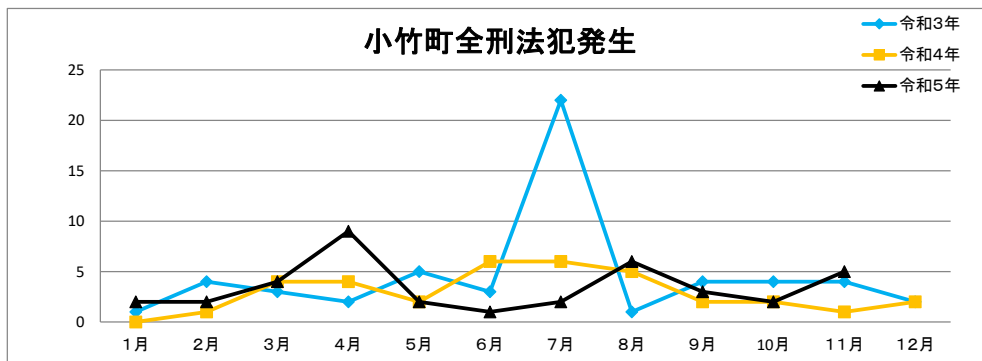

直方警察署校区別犯罪情勢

令和5年 12月 14日

全 刑 法 犯

	1月	2月	3月	4月	5月	6月	7月	8月	9月	10月	11月	12月	合計
令和3年	43	39	43	62	48	53	74	38	59	35	52	45	591
令和4年	47	40	50	58	56	67	55	50	64	54	69	59	669
令和5年	60	47	66	146	56	87	53	80	73	63	65		796

身 近 な 犯 罪

	1月	2月	3月	4月	5月	6月	7月	8月	9月	10月	11月	12月	合計
令和3年	20	15	16	27	18	8	41	17	34	19	26	17	258
令和4年	23	12	18	25	27	32	26	19	28	16	25	22	273
令和5年	22	29	25	26	20	31	21	37	39	24	31		305

2市2町別全刑法犯発生状況

直方市全刑法犯発生

	1月	2月	3月	4月	5月	6月	7月	8月	9月	10月	11月	12月	合計
令和3年	27	20	27	32	32	40	36	20	36	21	34	21	346
令和4年	34	23	26	46	37	33	32	30	36	26	45	47	415
令和5年	28	31	44	86	36	26	29	47	49	39	43		458

	1月	2月	3月	4月	5月	6月	7月	8月	9月	10月	11月	12月	合計
令和3年	7	20	11	16	7	9	12	8	7	14	10	12	133
令和4年	13	13	10	22	8	9	10	14	13	8	7	16	127
令和5年	14	9	10	23	11	54	19	22	12	17	8		199

	1月	2月	3月	4月	5月	6月	7月	8月	9月	10月	11月	12月	合計
令和3年	2	5	5	8	2	1	4	5	8	2	6	5	51
令和4年	4	6	7	3	11	12	10	6	5	13	8	4	89
令和5年	16	5	10	28	7	6	5	6	8	5	10		106

	1月	2月	3月	4月	5月	6月	7月	8月	9月	10月	11月	12月	合計
令和3年	1	4	3	2	5	3	22	1	4	4	4	2	55
令和4年	0	1	4	4	2	6	6	5	2	2	1	2	35
令和5年	2	2	4	9	2	1	2	6	3	2	5		38