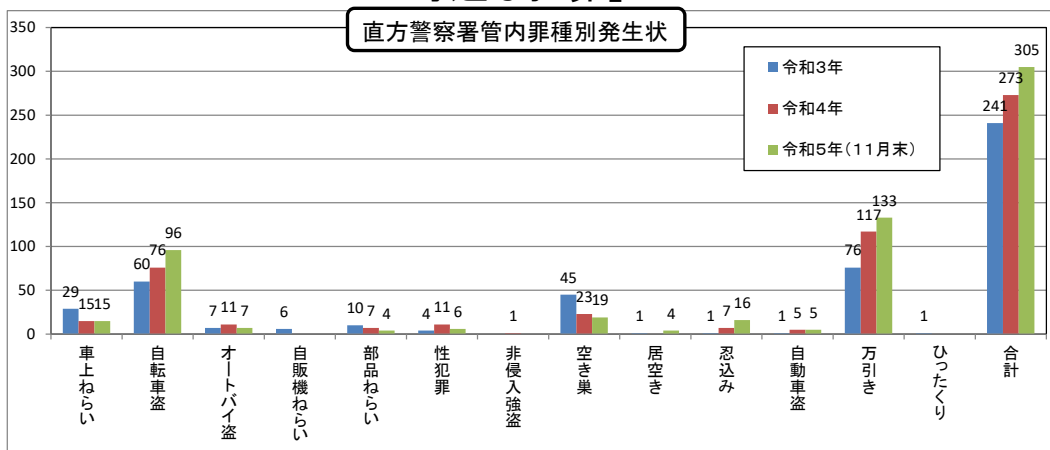

「身近な犯罪」

	車上ねらい	自転車盗	オートバイ盗	自販機ねらい	部品ねらい	性犯罪	非侵入強盗	空き巣	居空き	忍込み	自動車盗	万引き	ひったくり	合計
令和3年	29	60	7	6	10	4		45	1	1	1	76	1	241
令和4年	15	76	11		7	11	1	23		7	5	117		273
令和5年(11月末)	15	96	7		4	6		19	4	16	5	133		305