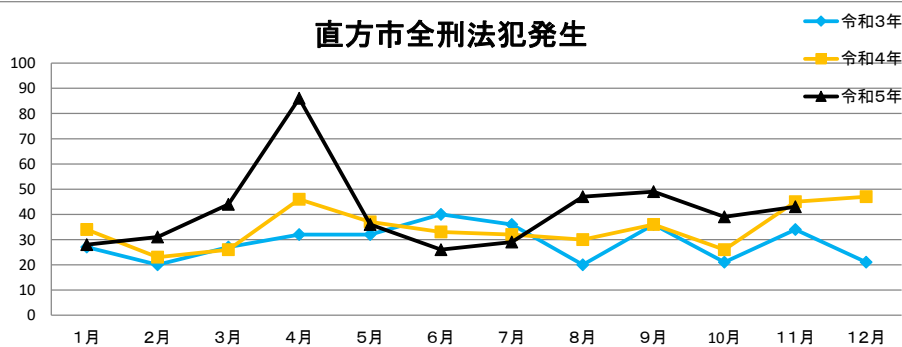

直方警察署校区別犯罪情勢

令和5年 12月 14日

全 刑 法 犯

	1月	2月	3月	4月	5月	6月	7月	8月	9月	10月	11月	12月	合計
令和3年	43	39	43	62	48	53	74	38	59	35	52	45	591
令和4年	47	40	50	58	56	67	55	50	64	54	69	59	669
令和5年	60	47	66	146	56	87	53	80	73	63	65		796

身 近 な 犯 罪

	1月	2月	3月	4月	5月	6月	7月	8月	9月	10月	11月	12月	合計
令和3年	20	15	16	27	18	8	41	17	34	19	26	17	258
令和4年	23	12	18	25	27	32	26	19	28	16	25	22	273
令和5年	22	29	25	26	20	31	21	37	39	24	31		305

2市2町別全刑法犯発生状況

直方市全刑法犯発生

	1月	2月	3月	4月	5月	6月	7月	8月	9月	10月	11月	12月	合計
令和3年	27	20	27	32	32	40	36	20	36	21	34	21	346
令和4年	34	23	26	46	37	33	32	30	36	26	45	47	415
令和5年	28	31	44	86	36	26	29	47	49	39	43		458

	1月	2月	3月	4月	5月	6月	7月	8月	9月	10月	11月	12月	合計
令和3年	7	20	11	16	7	9	12	8	7	14	10	12	133
令和4年	13	13	10	22	8	9	10	14	13	8	7	16	127
令和5年	14	9	10	23	11	54	19	22	12	17	8		199