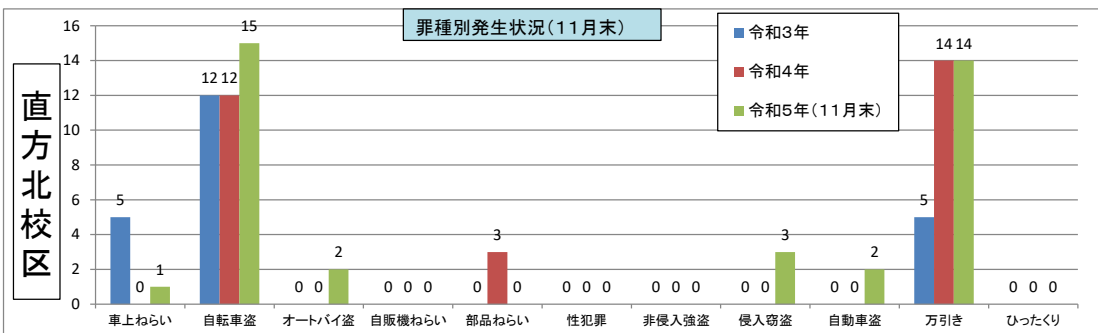

	1月	2月	3月	4月	5月	6月	7月	8月	9月	10月	11月	12月	合計
令和3年	2	5	5	8	2	1	4	5	8	2	6	5	51
令和4年	4	6	7	3	11	12	10	6	5	13	8	4	89
令和5年	16	5	10	28	7	6	5	6	8	5	10		106

	1月	2月	3月	4月	5月	6月	7月	8月	9月	10月	11月	12月	合計
令和3年	1	4	3	2	5	3	22	1	4	4	4	2	55
令和4年	0	1	4	4	2	6	6	5	2	2	1	2	35
令和5年	2	2	4	9	2	1	2	6	3	2	5		38

「身近な犯罪」

	車上ねらい	自転車盗	オートバイ盗	自販機ねらい	部品ねらい	性犯罪	非侵入強盗	空き巣	居空き	忍込み	自動車盗	万引き	ひったくり	合計
令和3年	29	60	7	6	10	4		45	1	1	1	76	1	241
令和4年	15	76	11		7	11	1	23		7	5	117		273
令和5年(11月末)	15	96	7		4	6		19	4	16	5	133		305

	1月	2月	3月	4月	5月	6月	7月	8月	9月	10月	11月	12月	合計
令和3年	1	0	0	0	0	0	0	0	1	0	0	0	2
令和4年	1	0	0	1	0	0	0	0	1	0	0	-1	2
令和5年	0	0	0	0	0	0	1	0	0	0	0	0	1

	1月	2月	3月	4月	5月	6月	7月	8月	9月	10月	11月	12月	合計
令和3年	1	1	0	1	1	0	6	1	3	2	4	2	22
令和4年	1	2	2	1	3	1	2	5	1	4	3	4	29
令和5年	2	5	2	3	3	4	3	4	6	1	4	0	37

	1月	2月	3月	4月	5月	6月	7月	8月	9月	10月	11月	12月	合計
令和3年	0	0	0	0	0	0	0	0	0	0	0	0	0
令和4年	0	0	0	1	0	1	0	0	0	0	1	1	4
令和5年	1	1	0	0	0	0	0	0	1	0	0	0	3

	1月	2月	3月	4月	5月	6月	7月	8月	9月	10月	11月	12月	合計
令和3年	0	0	0	0	2	2	2	1	3	3	3	1	17
令和4年	1	1	0	4	4	1	0	0	1	1	3	4	20
令和5年	1	3	6	0	2	1	2	6	3	1	2	2	27