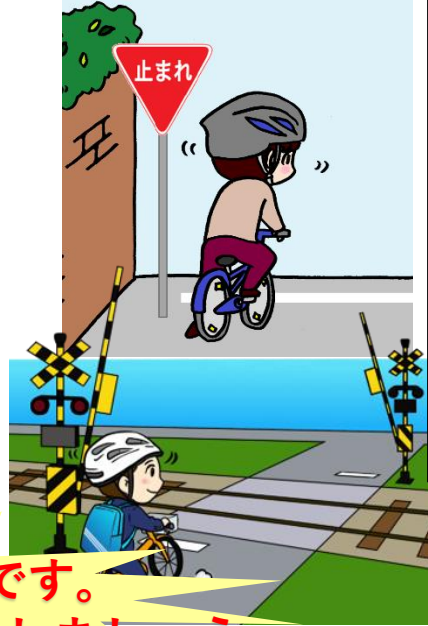

自転車の青切符制度の導入

自転車の一定の交通違反に「青切符」が導入されています。

自転車をはじめとする軽車両の一定の交通違反に、交通反則通告制度（いわゆる「青切符」）を適用する「道路交通法の一部を改正する法律」が令和8年4月1日から施行され16歳以上の者による信号無視など一定の交通違反に対して青切符が導入されることとなりました。

自転車は車両の仲間です。
交通ルールを守り安全に利用しましょう。

駅前

発行所
折尾警察署

- 自転車には必ず防犯登録！
- 少しの間の駐車でも鍵をかける！
- 馬蹄錠やワイヤー錠を活用した二重ロック！

折尾駅前交番管内 4月中事件・事故発生状況 (令和8年4/1~4/20現在)		
車上ねらい	0 物件	16
自転車盗	4 人身	2
オートバイ盗	1	
自販機ねらい	0	
侵入盗	0	
その他盗難	0	
性犯罪等	0	

令和8年度福岡県職員（警察行政・I類）採用試験のご案内

- 試験の種類：I類（大学卒業程度）
- 試験区分：警察行政
- 受付期間：令和8年4月24日（金）～5月15日（金）
- 第1次試験日：令和8年6月21日（日）
- 試験に関するお問い合わせは、
福岡県人事委員会事務局（092-643-3956）へ。