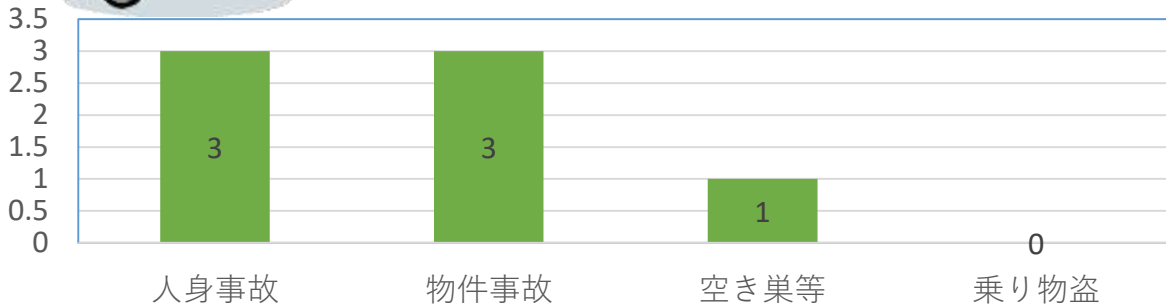

精駐在所管内の
事件・事故発生状況（本年1月分）

精駐在所

重要

交通死亡事故発生

本年に入り、田川警察署管内で**2件**の交通死亡事故が発生しています。

交通事故を起こさない、交通事故に遭わない為にも、下記の点に注意しましょう。

【ドライバーの方へ】

- ・ 交差点を右左折する際は、**対向車**や**右左折後の横断歩行者**や**自転車**にも十分注意しましょう。
- ・ 車には**死角**があります。**正しい乗車姿勢**、**十分な安全確認**、**安全な速度**を心掛け、ゆとりを持った運転を心掛けましょう。