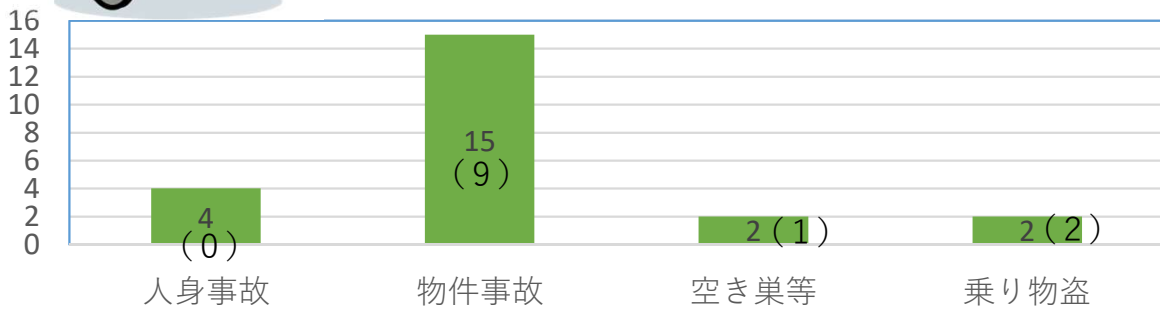

精駐在所管内の
事件・事故発生状況（本年1～3月分）

※（ ）内は本年3月の発生件数

自転車の安全利用について

自転車は車両です。自転車安全利用五則等のルールを守りましょう！

<p>① 車道が原則、左側を通行 歩道は例外、歩行者を優先</p>	<p>② 交差点では信号と一時停止を守って、安全確認</p>	
<p>③ 夜間はライトを点灯</p>	<p>④ 飲酒運転は禁止</p>	<p>⑤ ヘルメットを着用</p>