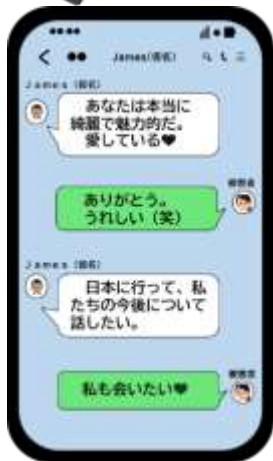

おおとり

SNSでの投資話等に注意！

甘い言葉を掛けられて
お金の話を
されていませんか？

このような広告
見覚えはないですか？

面識のない人からお金の話が出たら詐欺を疑いましょう。

儲け話には裏がある！警察に相談を！

詳しくは
コチラ

こどもの交通事故防止

小学生歩行中の交通事故は、下校時間帯に多発！

小学生の歩行中の交通事故が多発する時間は午後3時台から午後5時台の間です。

下校中、下校後に外出してから帰宅する際は、こどもたち自身が交通事故に遭わない安全な交通行動をとる必要があります。

【大任町内の事件・事故の発生状況】

犯罪発生状況

	1月中
○ 空き巣等	3件
○ 乗り物盗	1件

交通事故発生状況

	1月中
○ 人身事故	0件
○ 物件事故	4件