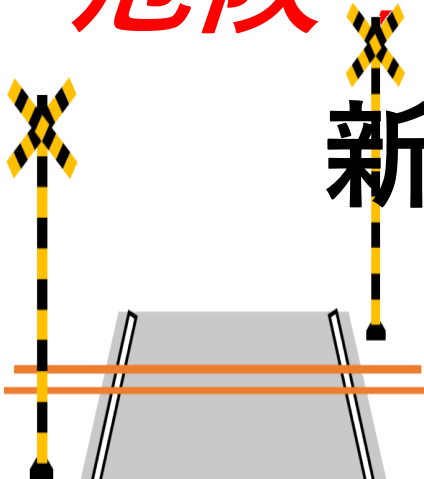

令和6年4月

行橋警察署

新田原交番速報

危険！警報機・遮断機のない第4種踏切

新田原交番管内に**4箇所**あります！
十分注意してください！！！！

西泉6丁目2 東

神田踏切

西泉7丁目2 東