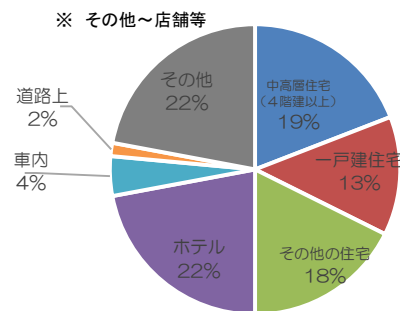

○ 被害場所

約7割が顔見知りからの被害であり、被害場所は住宅及びホテルが全体の約7割を占めている。