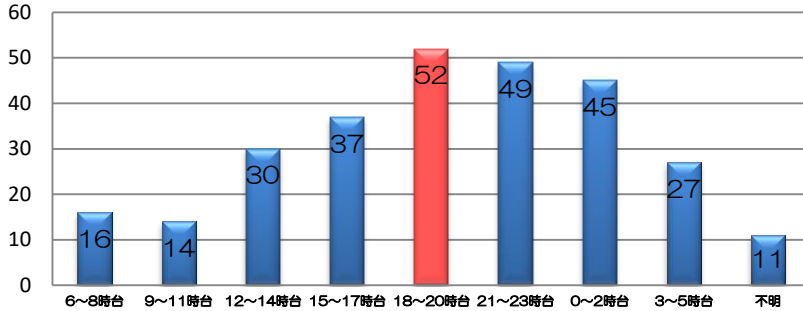

# 福岡県の性犯罪の現状 【令和4年中・確定値】

## ○ 認知件数

| 罪種     | 認知件数 | 前年同期比      |
|--------|------|------------|
| 性犯罪    | 281件 | +30 (+12%) |
| 強姦性交等  | 68件  | +8 (+13%)  |
| 強制わいせつ | 213件 | +22 (+12%) |

令和4年中における性犯罪認知件数は281件であり、前年比30件（約12%）増加している。

※ 前年比の「%」は、小数点以下を四捨五入しています。

## ○ 年代別

18時～20時台の被害が52件と最も多く、10歳代～20歳代の被害が全体の約8割を占めている。