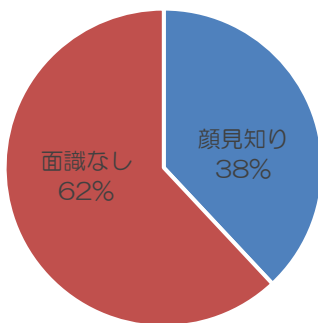

強制わいせつ

○ 犯人との関係性