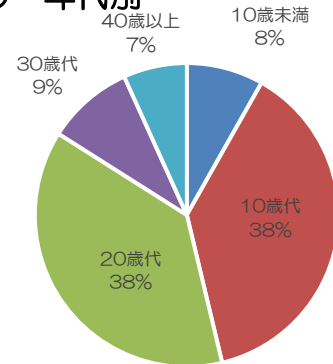

# 福岡県の性犯罪の現状 【令和4年中・確定値】

## ○ 認知件数

| 罪種     | 認知件数 | 前年同期比      |
|--------|------|------------|
| 性犯罪    | 281件 | +30 (+12%) |
| 強姦性交等  | 68件  | +8 (+13%)  |
| 強制わいせつ | 213件 | +22 (+12%) |

令和4年中における性犯罪認知件数は281件であり、前年比30件（約12%）増加している。

※ 前年比の「%」は、小数点以下を四捨五入しています。

## ○ 年代別

18時～20時台の被害が52件と最も多く、10歳代～20歳代の被害が全体の約8割を占めている。