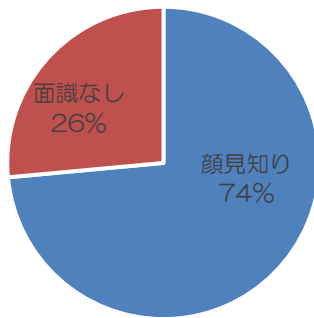

強姦性交等

○ 犯人との関係性