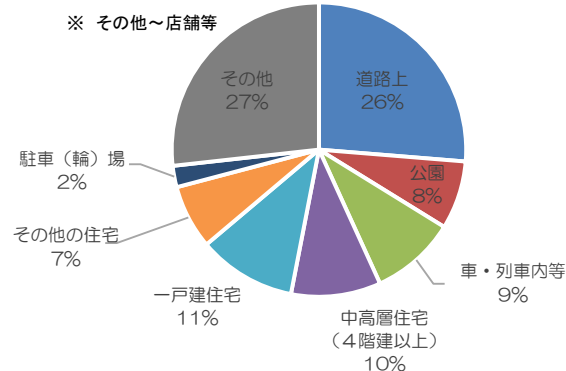

○ 被害場所

約6割は面識がなく、約4割が道路上、公園及び駐車（輪）場での被害である。