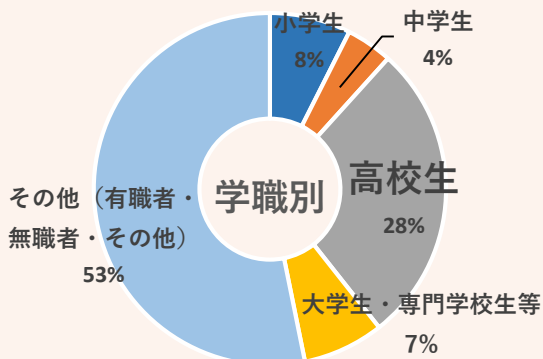

### 時間帯別

朝の通勤・通学時間帯での被害が約4割

その他の施設等

うち、電車が約8割

50歳代以上

10歳代~20歳代が約8割

小学生

高校生が約3割

痴漢被害に遭っても助けを求められない方が多くいるので、被害を目撃した際は被害者に声掛けをお願いします。

福岡県警察防犯アプリ