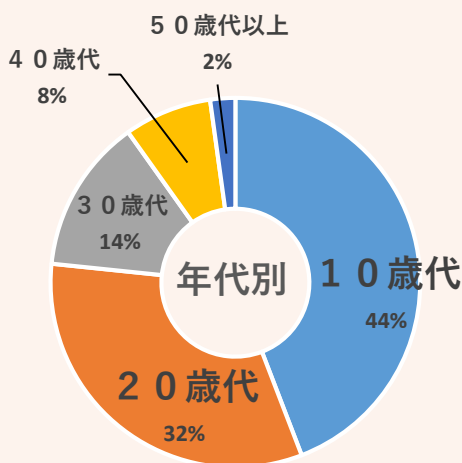

# 令和7年中における盗撮事案の現状について

## 盗撮

検挙件数

**294** 件 (前年同期比±0件)

※性的姿態等撮影罪(256件)と迷惑行為防止条例(盗撮行為)違反(38件)を合算したもの

### 時間帯別

※その他の施設等・・・スポーツ施設、公衆浴場、ホテル等

昼間帯での被害が約5割

商業施設等のうち、  
店舗内や通路等が約8割  
トイレ、階段・エスカレーターが約2割

10歳代～20歳代の被害が7割

児童や学生の被害が約4割  
うち、高校生が約3割

階段やエスカレーターだけでなく、店内で商品を選んでいる際など、何かに集中している時に被害に遭いやすいので、注意してください。  
不審な動きをしている人を目撃した場合等は110番通報をお願いします。