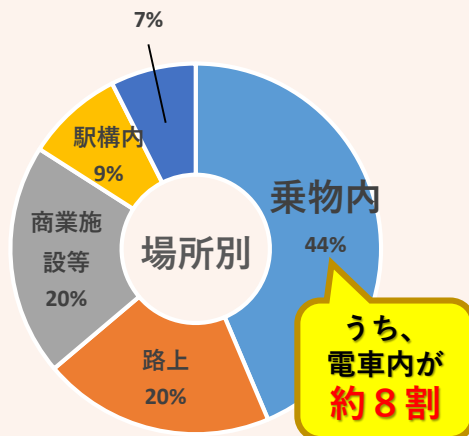

# 令和7年中における痴漢事案の現状について

検挙件数

## 痴漢

# 94

件 (前年同期比+26件)

### 時間帯別

朝の通勤・通学時間帯での被害が約4割

その他の施設等

うち、電車が約8割

50歳代以上

10歳代~20歳代が約8割

小学生

高校生が約3割