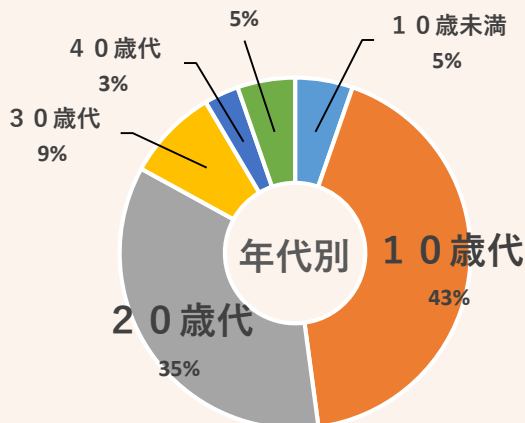

### 時間帯別

朝の通勤・通学時間帯での被害が約4割

その他の施設等

うち、電車が約8割

50歳代以上

10歳代~20歳代が約8割

小学生

高校生が約3割