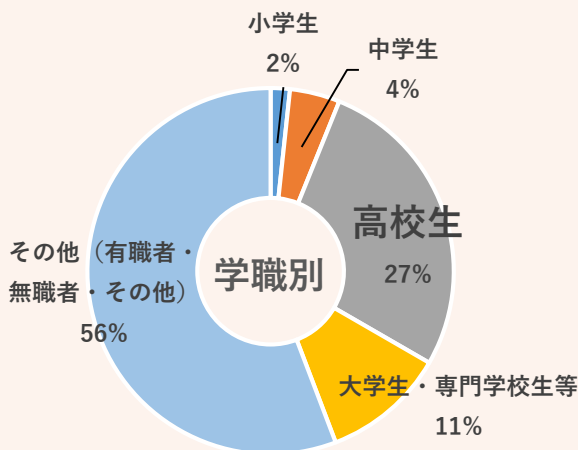

# 令和7年中における盗撮事案の現状について

## 盗撮

検挙件数

**294** 件 (前年同期比±0件)

※性的姿態等撮影罪(256件)と迷惑行為防止条例(盗撮行為)違反(38件)を合算したもの

### 時間帯別

※その他の施設等・・・スポーツ施設、公衆浴場、ホテル等

昼間帯での被害が約5割

商業施設等のうち、  
店舗内や通路等が約8割  
トイレ、階段・エスカレーターが約2割

10歳代～20歳代の被害が7割

児童や学生の被害が約4割  
うち、高校生が約3割

階段やエスカレーターだけでなく、店内で商品を選んでいる際など、何かに集中している時に被害に遭いやすいので、注意してください。  
不審な動きをしている人を目撃した場合等は110番通報をお願いします。