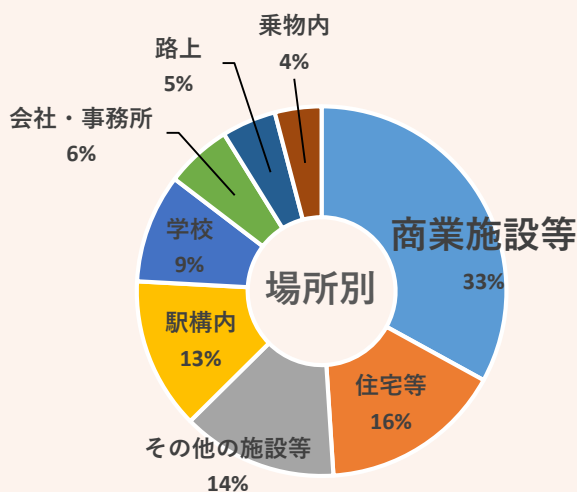

# 令和7年中における盗撮事案の現状について

## 盗撮

検挙件数

**294** 件 (前年同期比±0件)

※性的姿態等撮影罪(256件)と迷惑行為防止条例(盗撮行為)違反(38件)を合算したもの

### 時間帯別

※その他の施設等・・・スポーツ施設、公衆浴場、ホテル等

昼間帯での被害が約5割

商業施設等のうち、  
店舗内や通路等が約8割  
トイレ、階段・エスカレーターが約2割

10歳代～20歳代の被害が7割

児童や学生の被害が約4割  
うち、高校生が約3割

階段やエスカレーターだけでなく、店内で商品を選んでいる際など、何かに集中している時に被害に遭いやすいので、注意してください。  
不審な動きをしている人を目撃した場合等は110番通報をお願いします。