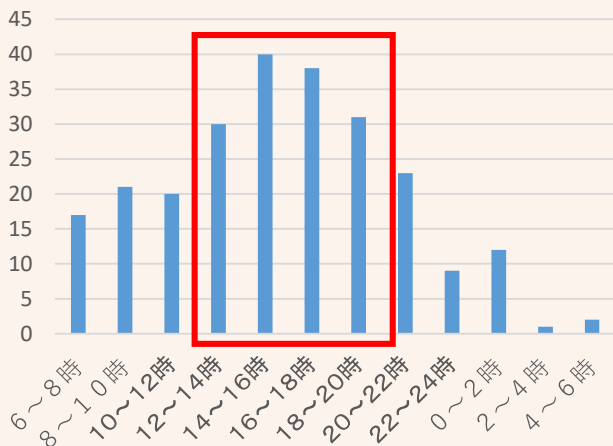

令和7年中における盗撮事案の現状について

盗撮

検挙件数

294 件 (前年同期比±0件)

※性的姿態等撮影罪(256件)と迷惑行為防止条例(盗撮行為)違反(38件)を合算したもの

時間帯別

※その他の施設等・・・スポーツ施設、公衆浴場、ホテル等

昼間帯での被害が約5割

商業施設等のうち、
店舗内や通路等が約8割
トイレ、階段・エスカレーターが約2割