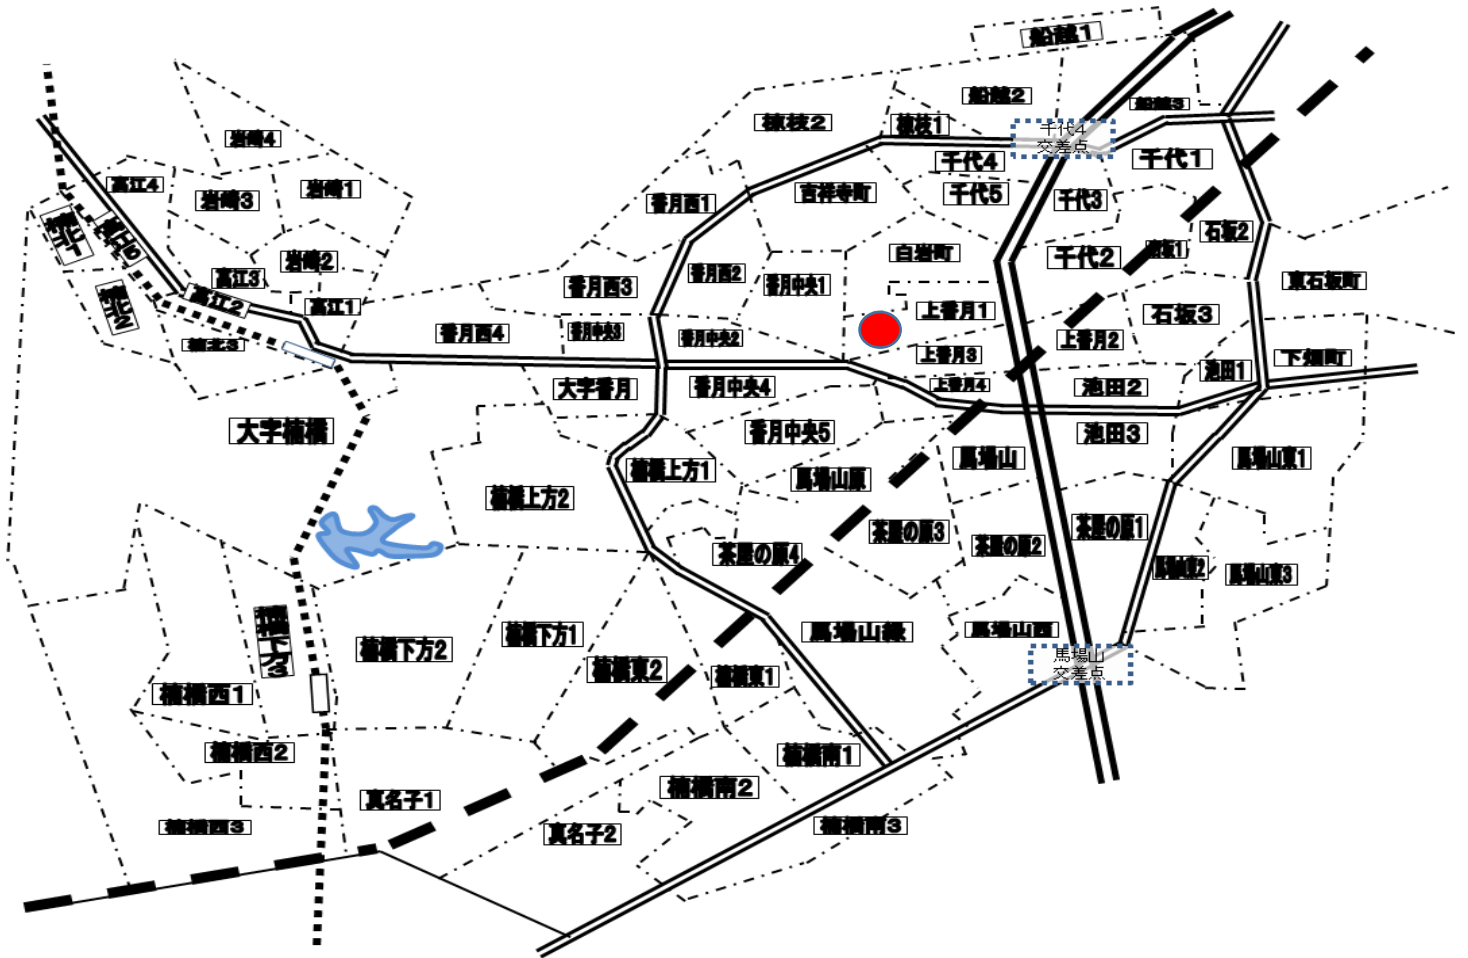

A
P
P
L
E

A
n
d
r
o
i
d

犯罪情報マップ

八幡西警察署生活安全課

八幡西防犯協会会合

町上津役交番管内 (令和6年1月中)

注) このマップは警察が認知した罪種を記号としてマップに掲載したものであり
必ずしも当月中に発生した事件とは限りません。

【犯罪名・発生場所】

A
P
P
L
E

A
n
d
r
o
i
d

犯罪情報マップ

香月交番管内（令和6年1月中）

八幡西警察署生活安全課

八幡西防犯協会会合

注) このマップは警察が認知した罪種を記号としてマップに掲載したものであり
必ずしも当月中に発生した事件とは限りません。

【犯罪名・発生場所】

自転車盗 上香月一丁目2番付近路上

○ 香月

罪種	当月の認知件数	累計認知件数比較	
		R6. 1月末	R5. 1月末
× 強盗			
性犯罪等			
○ 空き巣			
□ 忍込み			
☆ 居空き			
▽ 自動車盗			
◇ オートバイ盗			
● 自転車盗	1	1	
▲ ひったくり			
■ 車上ねらい			1
★ 部品ねらい			
◆ 自販機ねらい			

- ★ アプリが見守る
今いる周辺の犯罪情報が届く
- ★ 身を守る
防犯ブザー機能付き
- ★ 防犯を学ぶ
動画コンテンツで防犯対策を学べる

A P P L E Android

犯罪情報マップ

木屋瀬交番管内（令和6年1月中）

八幡西警察署生活安全課

八幡西防犯協会会合

注）このマップは警察が認知した罪種を記号としてマップに掲載したものであり

必ずしも当月中に発生した事件とは限りません。

【犯罪名・発生場所】