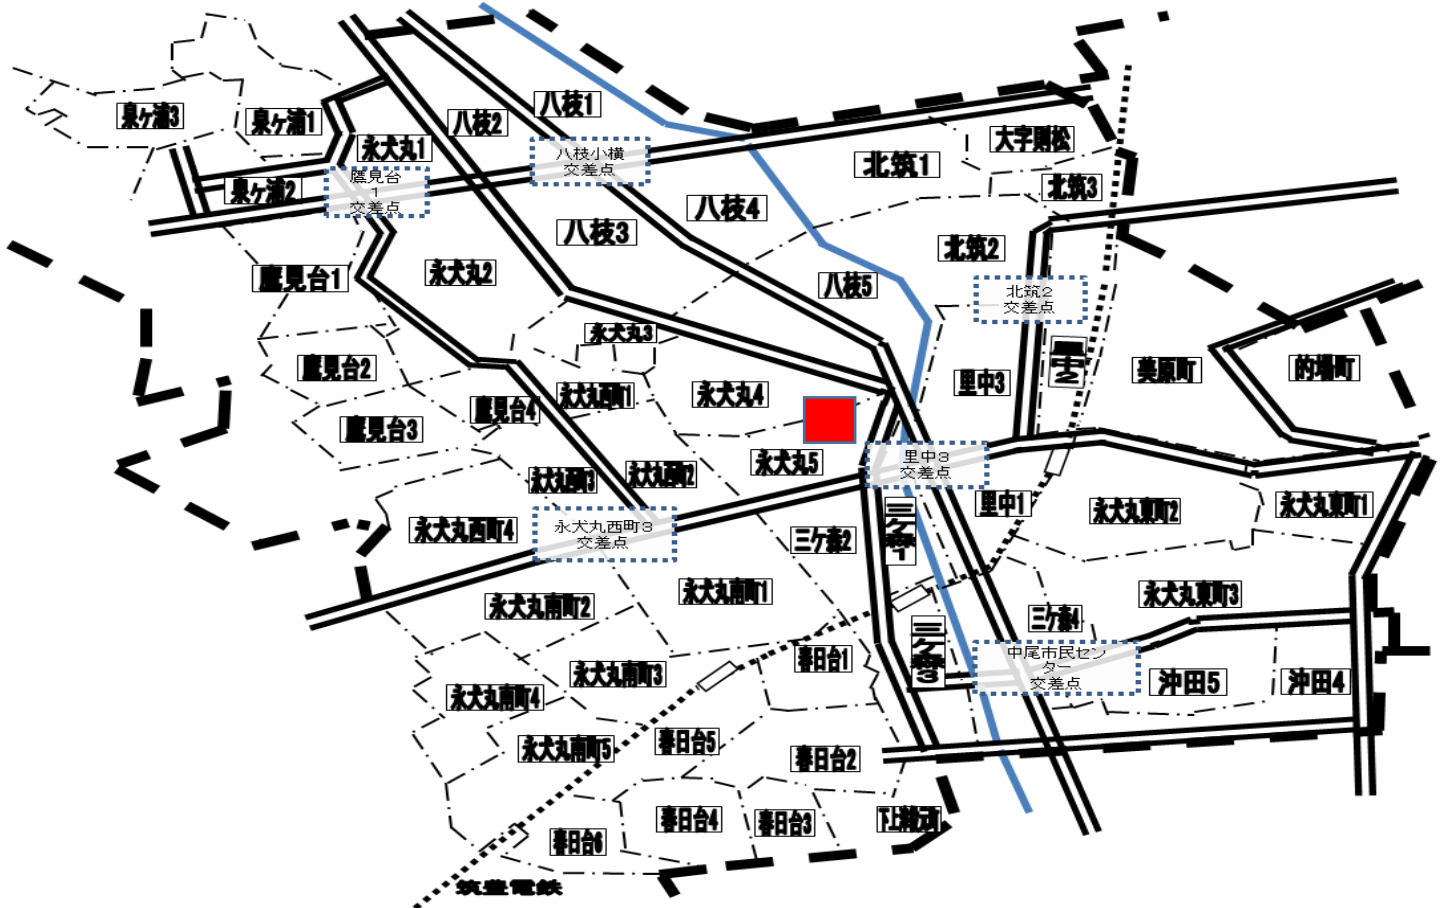

A
P
P
L
E

A
n
d
r
o
i
d

犯罪情報マップ

市瀬交番管内（令和6年1月中）

八幡西警察署生活安全課

八幡西防犯協会会合

注) このマップは警察が認知した罪種を記号としてマップに掲載したものであり
必ずしも当月中に発生した事件とは限りません。

【犯罪名・発生場所】

A
P
P
L
E

A
n
d
r
o
i
d

犯罪情報マップ

三ヶ森交番管内（令和6年1月中）

八幡西警察署生活安全課

八幡西防犯協会会合

注) このマップは警察が認知した罪種を記号としてマップに掲載したものであり
必ずしも当月中に発生した事件とは限りません。

【犯罪名・発生場所】

車上ねらい 永犬丸五丁目8番

○ 三ヶ森

罪種	当月の認知件数	累計認知件数比較	
		R6. 1月末	R5. 1月末
× 強盗			
性犯罪等			
○ 空き巣			1
□ 忍込み			
☆ 居空き			
▽ 自動車盗			
◇ オートバイ盗			
● 自転車盗			2
▲ ひったくり			
■ 車上ねらい	1	1	
★ 部品ねらい			
◆ 自販機ねらい			

- ★ アプリが見守る
今いる周辺の犯罪情報が届く
- ★ 身を守る
防犯ブザー機能付き
- ★ 防犯を学ぶ
動画コンテンツで防犯対策を学べる

A
P
P
L
E

A
n
d
r
o
i
d

犯罪情報マップ

八幡西警察署生活安全課

八幡西防犯協会会合

町上津役交番管内 (令和6年1月中)

注) このマップは警察が認知した罪種を記号としてマップに掲載したものであり
必ずしも当月中に発生した事件とは限りません。

【犯罪名・発生場所】