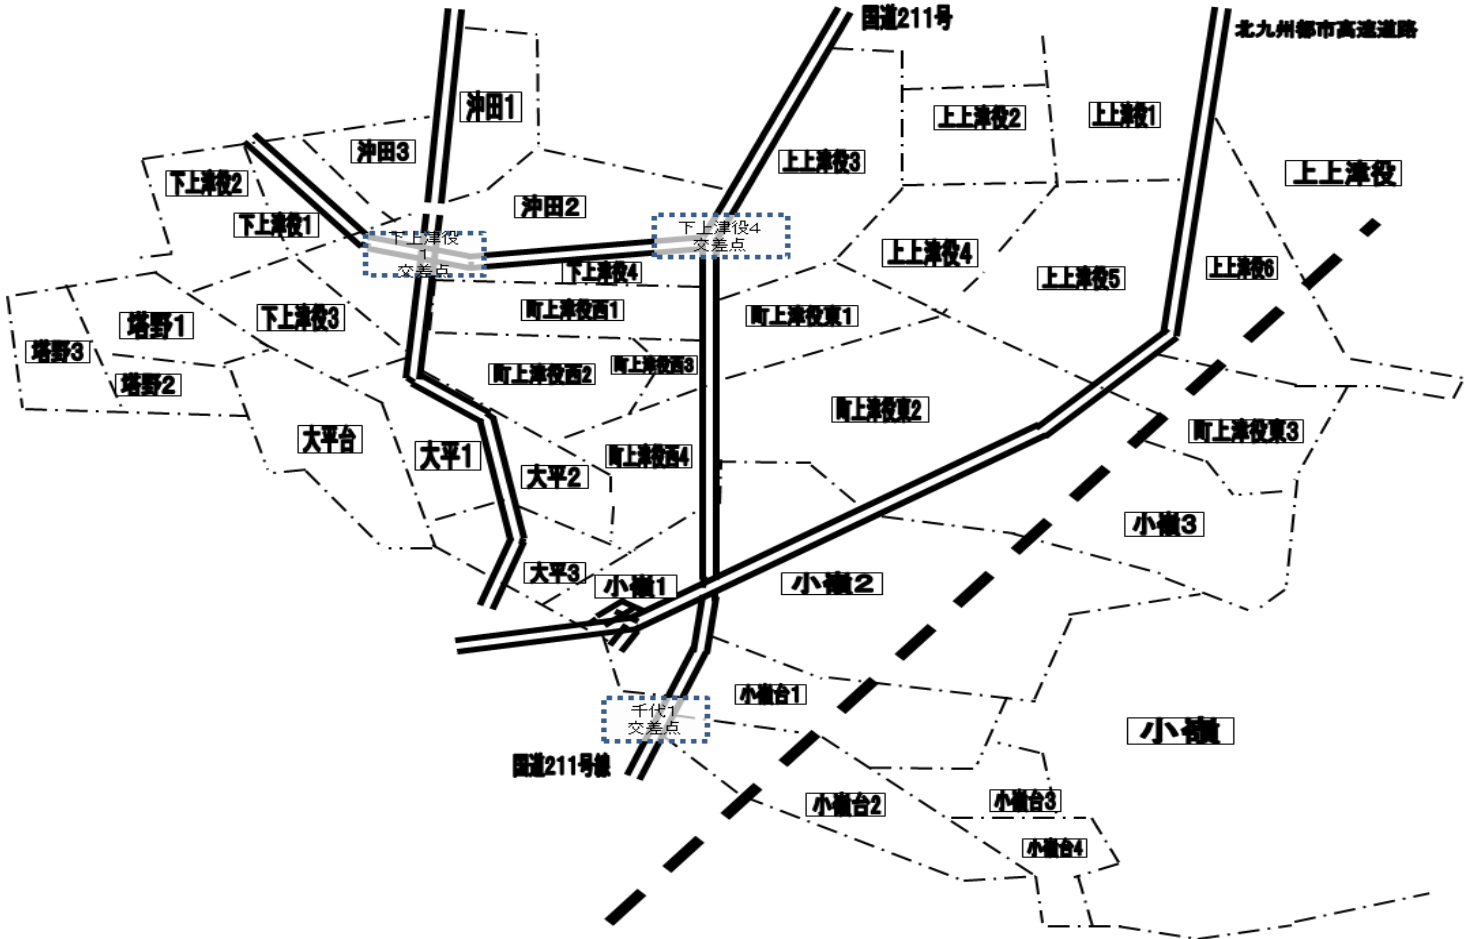

犯罪情報マップ

熊西交番管内（令和6年1月中）

八幡西警察署生活安全課

八幡西防犯協会会合

注) 警察が認知した罪種を記号としてマップに掲載したものであり、必ずしも当月中に発生した事件とは限りません。

【犯罪名・発生場所】

性犯罪 1件

○ 熊西

A
P
P
L
E

A
n
d
r
o
i
d

犯罪情報マップ

三ヶ森交番管内（令和6年1月中）

八幡西警察署生活安全課

八幡西防犯協会会合

注) このマップは警察が認知した罪種を記号としてマップに掲載したものであり
必ずしも当月中に発生した事件とは限りません。

【犯罪名・発生場所】

A
P
P
L
E

A
n
d
r
o
i
d

犯罪情報マップ

八幡西警察署生活安全課

八幡西防犯協会会合

町上津役交番管内 (令和6年1月中)

注) このマップは警察が認知した罪種を記号としてマップに掲載したものであり
必ずしも当月中に発生した事件とは限りません。

【犯罪名・発生場所】

A
P
P
L
E

A
n
d
r
o
i
d

犯罪情報マップ

香月交番管内（令和6年1月中）

八幡西警察署生活安全課

八幡西防犯協会会合

注) このマップは警察が認知した罪種を記号としてマップに掲載したものであり
必ずしも当月中に発生した事件とは限りません。

【犯罪名・発生場所】