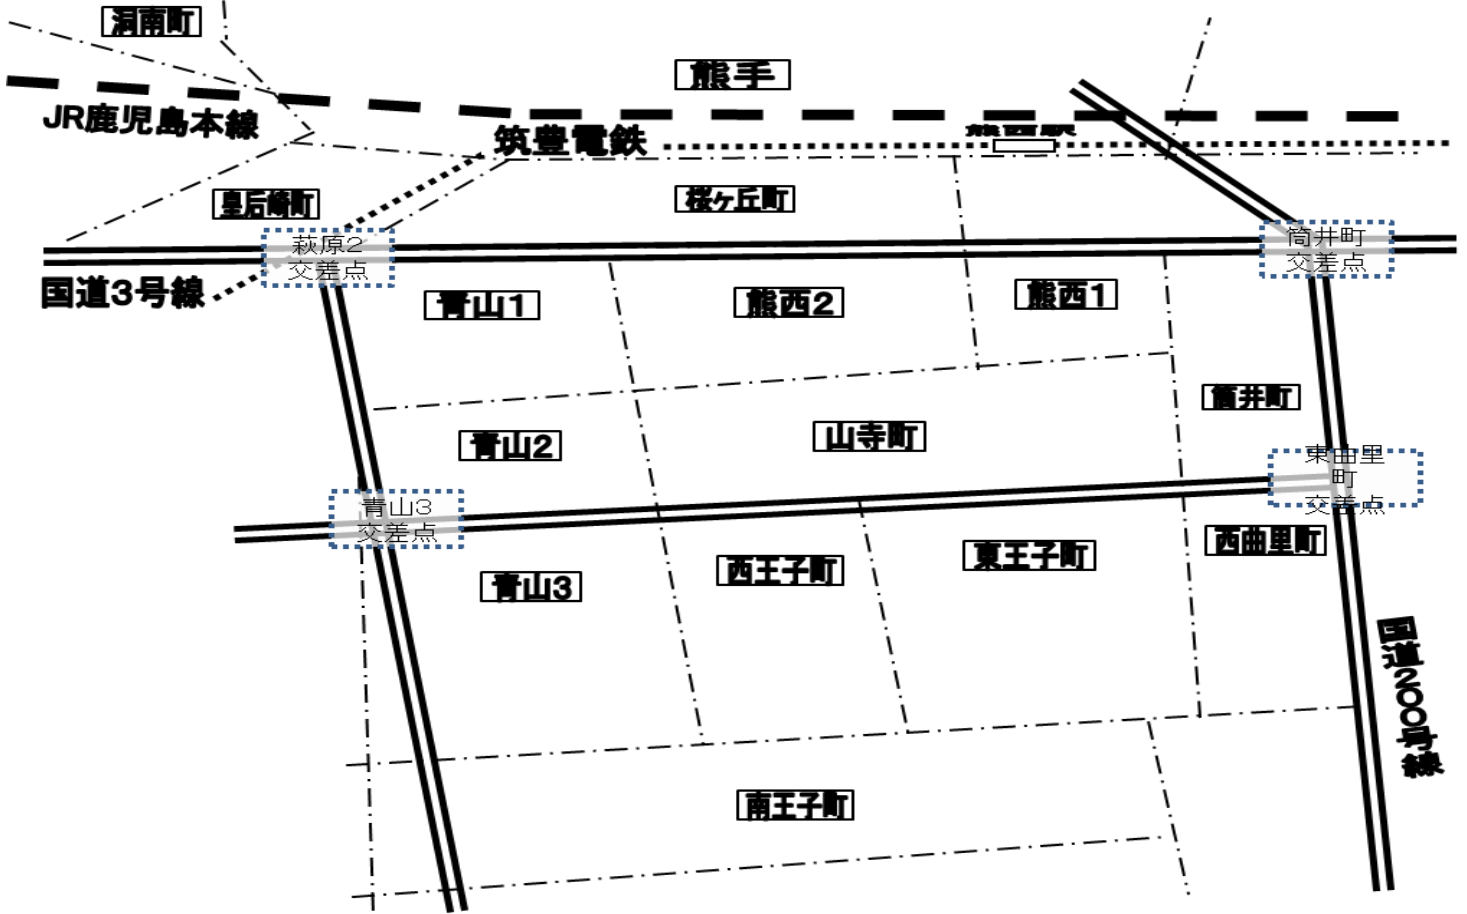

犯罪情報マップ

熊西交番管内（令和6年1月中）

八幡西警察署生活安全課

八幡西防犯協会会合

注) 警察が認知した罪種を記号としてマップに掲載したものであり、必ずしも当月中に発生した事件とは限りません。

【犯罪名・発生場所】

性犯罪 1件

○ 熊西

A
P
P
L
E

A
n
d
r
o
i
d

犯罪情報マップ

穴生交番管内（令和6年1月中）

八幡西警察署生活安全課

八幡西防犯協会合会

注) このマップは警察が認知した罪種を記号としてマップに掲載したものであり
必ずしも当月中に発生した事件とは限りません。

【犯罪名・発生場所】

A
P
P
L
E

A
n
d
r
o
i
d

犯罪情報マップ

市瀬交番管内（令和6年1月中）

八幡西警察署生活安全課

八幡西防犯協会会合

注) このマップは警察が認知した罪種を記号としてマップに掲載したものであり
必ずしも当月中に発生した事件とは限りません。

【犯罪名・発生場所】

A
P
P
L
E

A
n
d
r
o
i
d

犯罪情報マップ

三ヶ森交番管内（令和6年1月中）

八幡西警察署生活安全課

八幡西防犯協会会合

注) このマップは警察が認知した罪種を記号としてマップに掲載したものであり
必ずしも当月中に発生した事件とは限りません。

【犯罪名・発生場所】