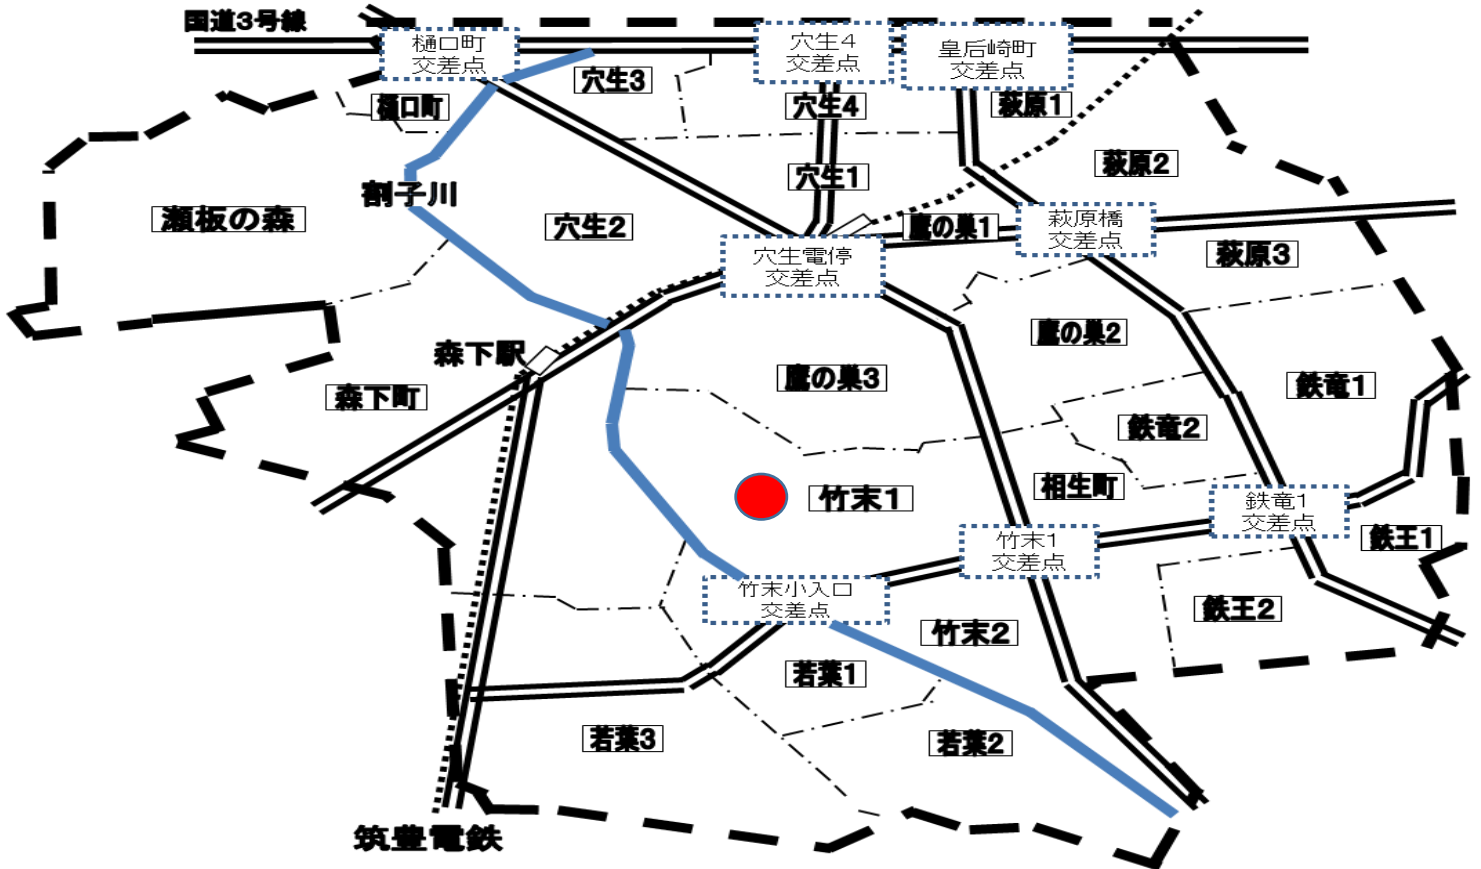

犯罪情報マップ

熊西交番管内（令和6年1月中）

八幡西警察署生活安全課

八幡西防犯協会会合

注) 警察が認知した罪種を記号としてマップに掲載したものであり、必ずしも当月中に発生した事件とは限りません。

【犯罪名・発生場所】

性犯罪 1件

○ 熊西

A
P
P
L
E

A
n
d
r
o
i
d

犯罪情報マップ

穴生交番管内（令和6年1月中）

八幡西警察署生活安全課

八幡西防犯協会合会

注) このマップは警察が認知した罪種を記号としてマップに掲載したものであり
必ずしも当月中に発生した事件とは限りません。

【犯罪名・発生場所】

A
P
P
L
E

A
n
d
r
o
i
d

犯罪情報マップ

市瀬交番管内（令和6年1月中）

八幡西警察署生活安全課

八幡西防犯協会会合

注) このマップは警察が認知した罪種を記号としてマップに掲載したものであり
必ずしも当月中に発生した事件とは限りません。

【犯罪名・発生場所】

A
P
P
L
E

A
n
d
r
o
i
d

犯罪情報マップ

三ヶ森交番管内（令和6年1月中）

八幡西警察署生活安全課

八幡西防犯協会会合

注) このマップは警察が認知した罪種を記号としてマップに掲載したものであり
必ずしも当月中に発生した事件とは限りません。

【犯罪名・発生場所】