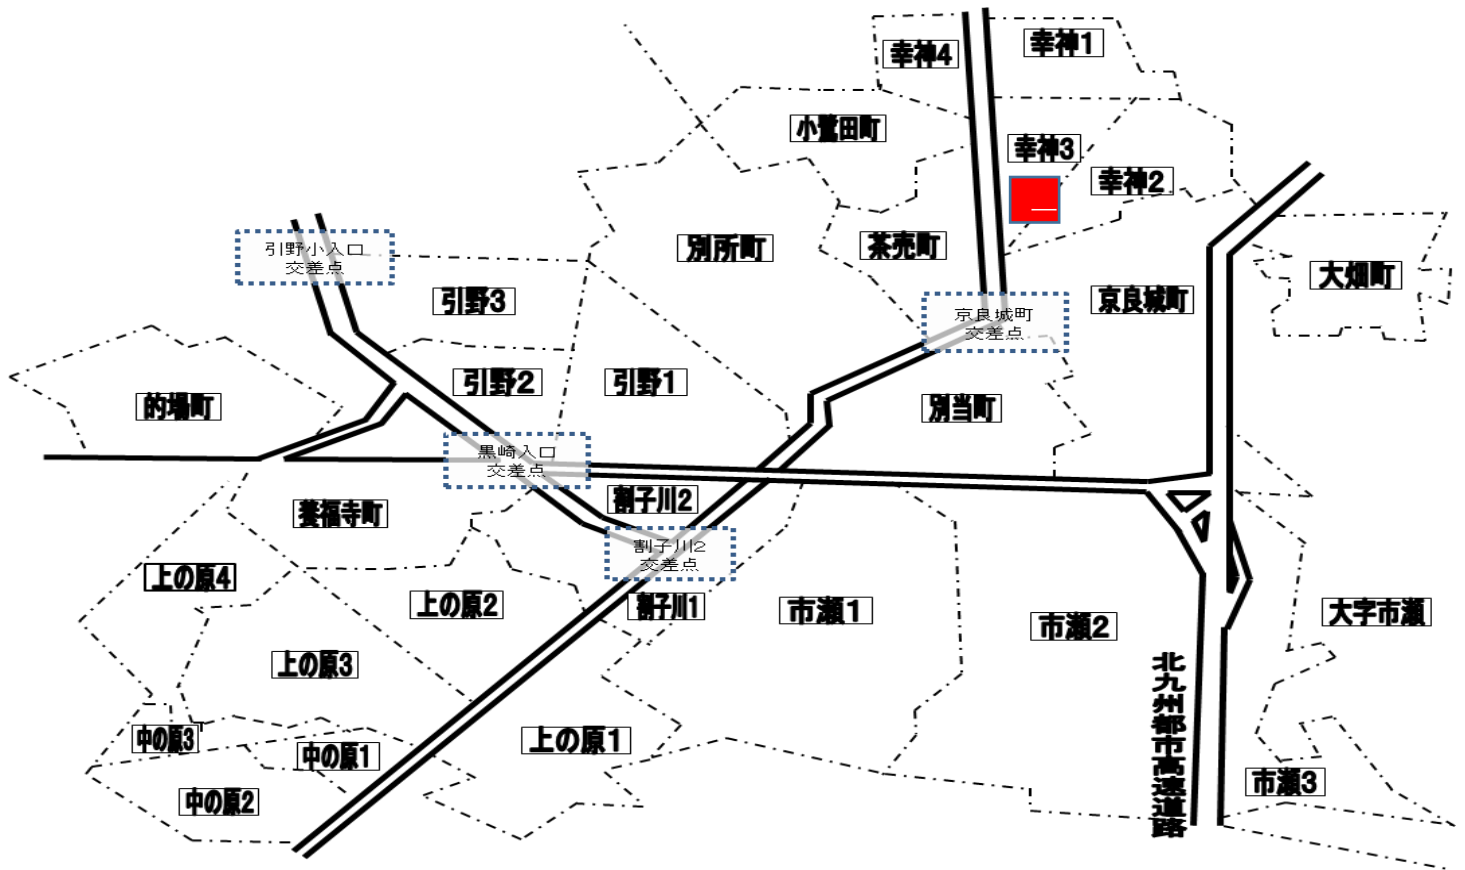

犯罪情報マップ

熊西交番管内（令和6年1月中）

八幡西警察署生活安全課

八幡西防犯協会会合

注) 警察が認知した罪種を記号としてマップに掲載したものであり、必ずしも当月中に発生した事件とは限りません。

【犯罪名・発生場所】

性犯罪 1件

○ 熊西

A
P
P
L
E

A
n
d
r
o
i
d

犯罪情報マップ

穴生交番管内（令和6年1月中）

八幡西警察署生活安全課

八幡西防犯協会合会

注) このマップは警察が認知した罪種を記号としてマップに掲載したものであり
必ずしも当月中に発生した事件とは限りません。

【犯罪名・発生場所】

A
P
P
L
E

A
n
d
r
o
i
d

犯罪情報マップ

市瀬交番管内（令和6年1月中）

八幡西警察署生活安全課

八幡西防犯協会会合

注) このマップは警察が認知した罪種を記号としてマップに掲載したものであり
必ずしも当月中に発生した事件とは限りません。

【犯罪名・発生場所】

A
P
P
L
E

A
n
d
r
o
i
d

犯罪情報マップ

三ヶ森交番管内（令和6年1月中）

八幡西警察署生活安全課

八幡西防犯協会会合

注) このマップは警察が認知した罪種を記号としてマップに掲載したものであり
必ずしも当月中に発生した事件とは限りません。

【犯罪名・発生場所】