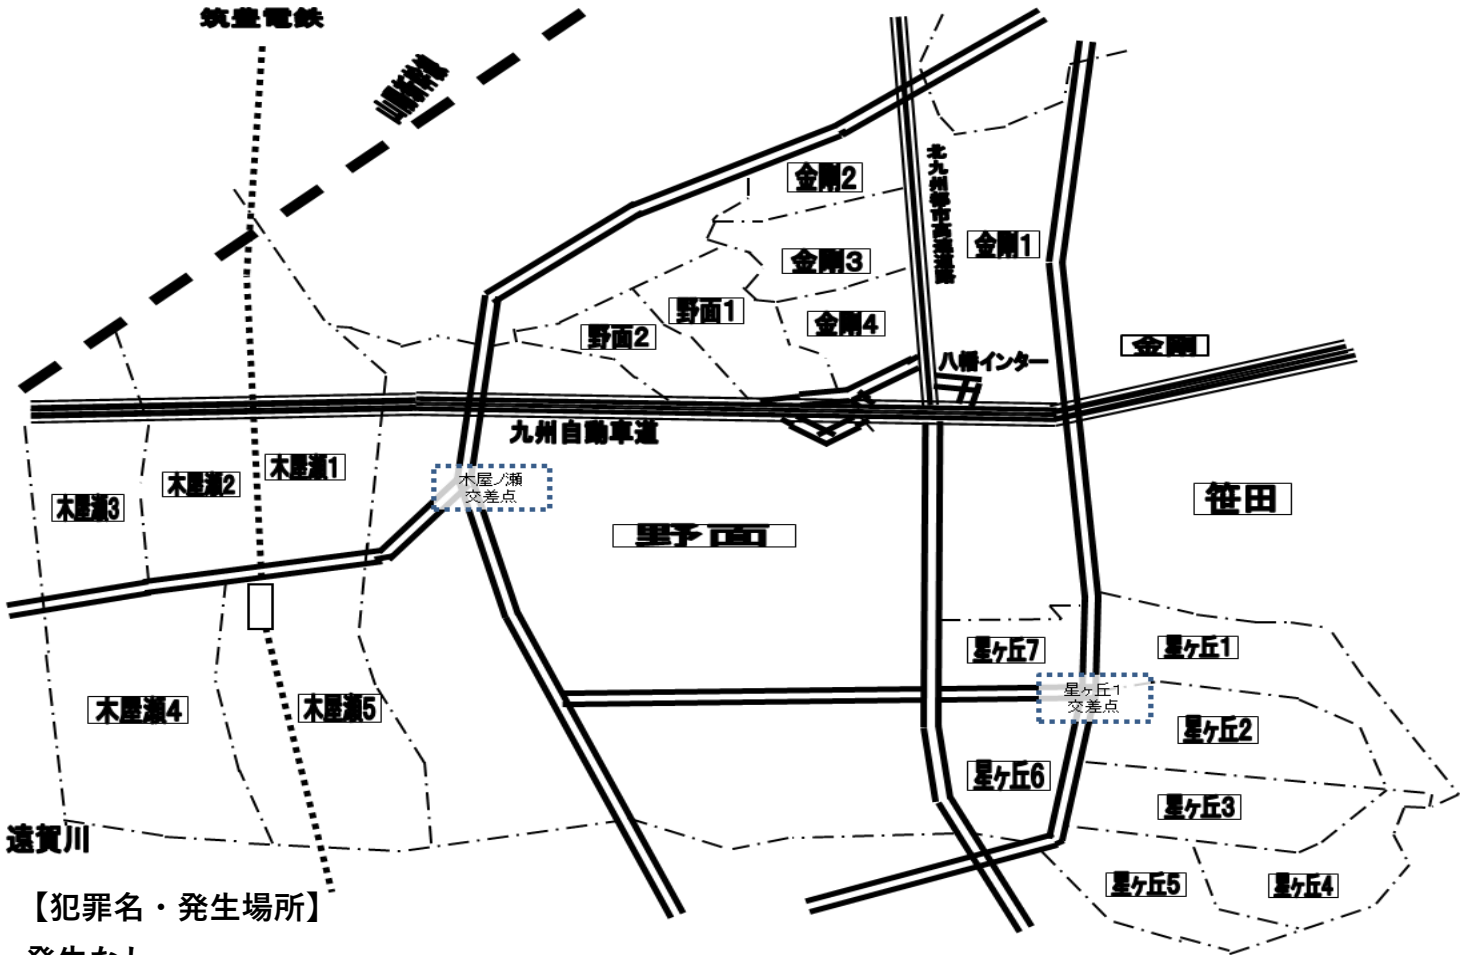

A
P
P
L
E

A
n
d
r
o
i
d

犯罪情報マップ

香月交番管内（令和6年1月中）

八幡西警察署生活安全課

八幡西防犯協会会合

注) このマップは警察が認知した罪種を記号としてマップに掲載したものであり
必ずしも当月中に発生した事件とは限りません。

【犯罪名・発生場所】

自転車盗 上香月一丁目2番付近路上

○ 香月

罪種	当月の認知件数	累計認知件数比較	
		R6. 1月末	R5. 1月末
× 強盗			
性犯罪等			
○ 空き巣			
□ 忍込み			
☆ 居空き			
▽ 自動車盗			
◇ オートバイ盗			
● 自転車盗	1	1	
▲ ひったくり			
■ 車上ねらい			1
★ 部品ねらい			
◆ 自販機ねらい			

- ★ アプリが見守る
今いる周辺の犯罪情報が届く
- ★ 身を守る
防犯ブザー機能付き
- ★ 防犯を学ぶ
動画コンテンツで防犯対策を学べる

A P P L E Android

犯罪情報マップ

木屋瀬交番管内（令和6年1月中）

八幡西警察署生活安全課

八幡西防犯協会会合

注）このマップは警察が認知した罪種を記号としてマップに掲載したものであり

必ずしも当月中に発生した事件とは限りません。

【犯罪名・発生場所】

発生なし

○ 木屋瀬

罪種	当月の認知件数	累計認知件数比較	
		R6. 1月末	R5. 1月末
× 強盗			
性犯罪等			
○ 空き巣			
□ 忍込み			
☆ 居空き			
▽ 自動車盗			
◇ オートバイ盗			
● 自転車盗			1
▲ ひったくり			
■ 車上ねらい			
★ 部品ねらい			
◆ 自販機ねらい			

- ★ アプリが見守る
今いる周辺の犯罪情報が届く
- ★ 身を守る
防犯ブザー機能付き
- ★ 防犯を学ぶ
動画コンテンツで防犯対策を学べる