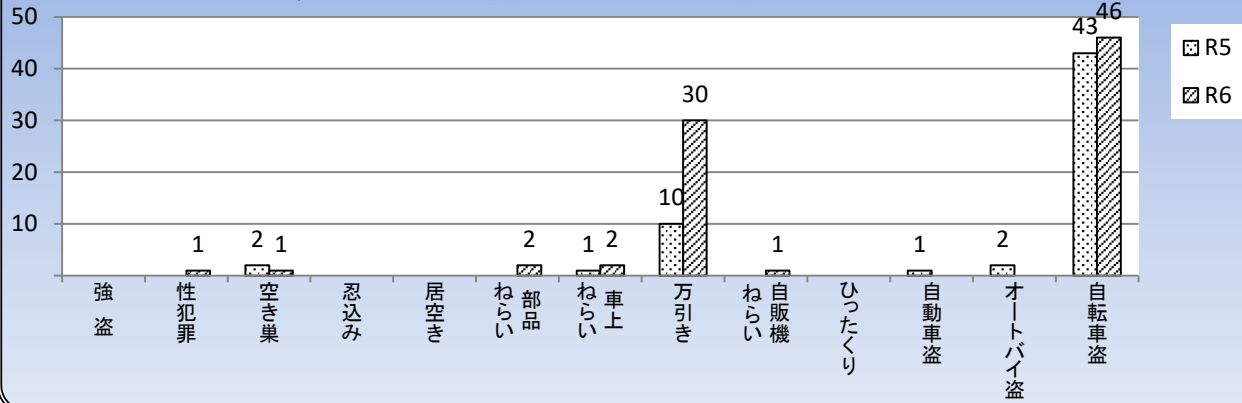

粕屋警察署だより

令和6年4月号

粕屋町

身近な犯罪の発生状況[令和6年2月現在]

小学校区別犯罪発生状況一覧表 [3月中]

単月	強盗	性犯罪	空き巣	忍込み	居空き	部品ねらい	車上ねらい	万引き	自販機ねらい	ひったくり	自動車盗	オートバイ盗	自転車盗	合計
大川													1	1
仲原								7	1				7	15
粕屋西						1							2	3
粕屋中央													7	7
合計						1		7	1				17	26

粕屋町交通事故発生状況

	発生件数	主な事故の発生状況				死者数
		飲酒運転事故	車両×歩行者	車両×自転車	高齢運転者事故	
令和6年3月	18 件	0 件	4 件	2 件	2 件	0 人
令和6年1月～3月	77 件	0 件	12 件	9 件	9 件	0 人

※ 表の件数・人数は、人身事故（人の怪我があった交通事故）の数値です。

※ 「高齢運転者事故」とは、第1当事者（最も責任の重い当事者）が65歳以上の高齢者であった人身事故です。