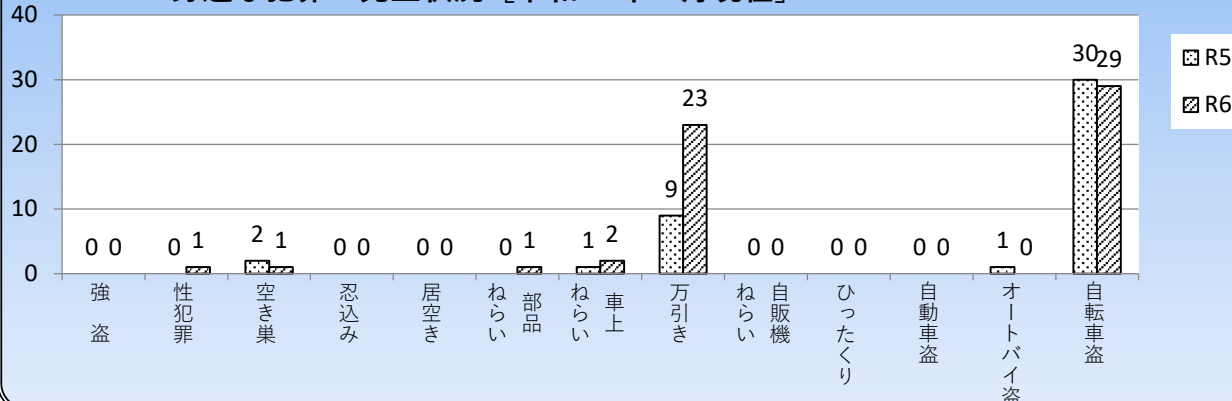

粕屋警察署だより

令和6年3月号

粕屋町

身近な犯罪の発生状況 [令和 6年 2月現在]

小学校区別犯罪発生状況一覧表 [2月中]

単月	強盗	性犯罪	空き巣	忍込み	居空き	部品ねらい	車上ねらい	万引き	自販機ねらい	ひったくり	自動車盗	オートバイ盗	自転車盗	合計
大川							1							1
中原								6					10	16
粕屋西													3	3
粕屋中央													5	5
合計							1	6					18	25

粕屋町交通事故発生状況

	発生件数	主な事故の発生状況				死者数
		飲酒運転事故	車両×歩行者	車両×自転車	高齢運転者事故	
令和6年2月	40件	0件	4件	4件	4件	0人
令和6年1月～2月	59件	0件	8件	7件	7件	0人

※ 表の件数・人数は、人身事故（人の怪我があった交通事故）の数値です。

※ 「高齢運転者事故」とは、第1当事者（最も責任の重い当事者）が65歳以上の高齢者であった人身事故です。