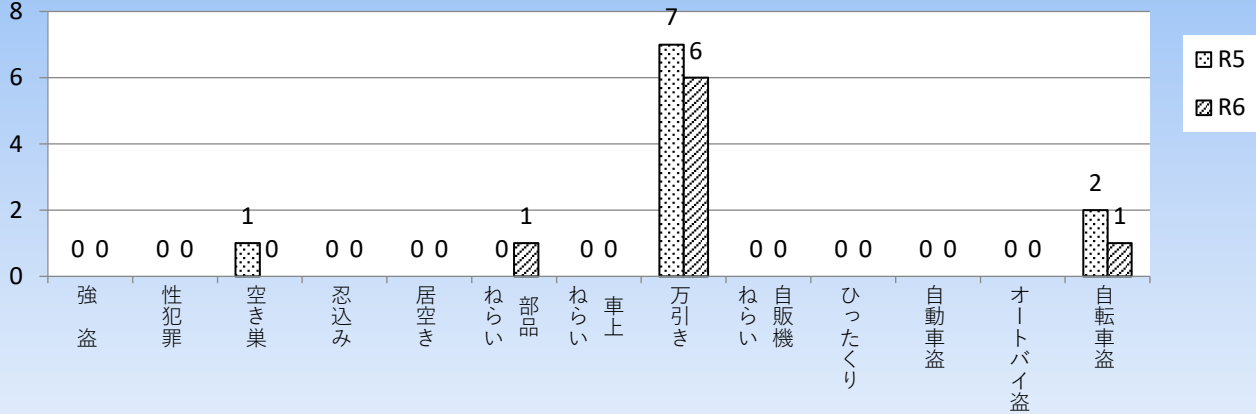

粕屋警察署だより

令和6年3月号
久山町

身近な犯罪の発生状況 [令和 6年2月現在]

小学校区別犯罪発生状況一覧表 [2月中]

単月	強盗	性犯罪	空き巣	忍込み	居空き	部品ねらい	車上ねらい	万引き	自販機ねらい	ひったくり	自動車盗	オートバイ盗	自転車盗	合計
久原														0
山田						1		2					1	4
合計						1		2					1	4

久山町交通事故発生状況

	発生件数	主な事故の発生状況				死者数
		飲酒運転事故	車両×歩行者	車両×自転車	高齢運転者事故	
令和6年2月	5	0	1	1	1	0
令和6年1月～2月	18	0	1	3	4	1

※ 表の件数・人数は、人身事故（人の怪我があった交通事故）の数値です。

※ 「高齢運転者事故」とは、第1当事者（最も責任の重い当事者）が65歳以上の高齢者であった人身事故です。

- 夕暮れ時は早めのライト点灯で、交通事故を防ぎましょう。
- 譲り合いの精神で、心にゆとりを持った運転を！！
- 夜間歩かれる方は、反射材をつけましょう。
- 反射材は、交番や警察署で配布しています。