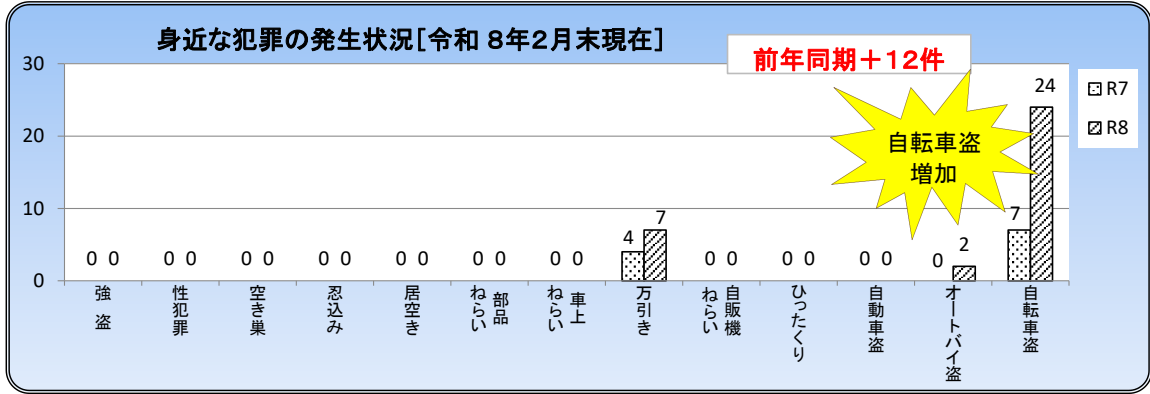

粕屋警察署だより

令和8年3月号
新宮町

小学校別犯罪発生状況一覧表 [2月中]

単月	強盗	性犯罪	空き巣	忍込み	居空き	部品ねらい	車上ねらい	万引き	自販機ねらい	ひったくり	自動車盗	オートバイ盗	自転車盗	合計
立花								1					2	3
新宮								1					2	3
相島														
新宮東													1	1
新宮北													3	3
合計								2					8	10

新宮町事故発生状況

令和8年 2月末現在	事故件数	死亡事故	死者数
新宮町	23	1	1

粕屋警察署ホームページ用QRコード

注意 ニセ電話詐欺

当署管内ニセ電話詐欺等発生状況

令和8年1月中	認知件数	被害額
特殊詐欺	5	144万5千円
SNS型投資・ロマンス詐欺	3	3,659万2千円

詐欺被害の

+1や+44などから始まる番号は国際電話番号です。