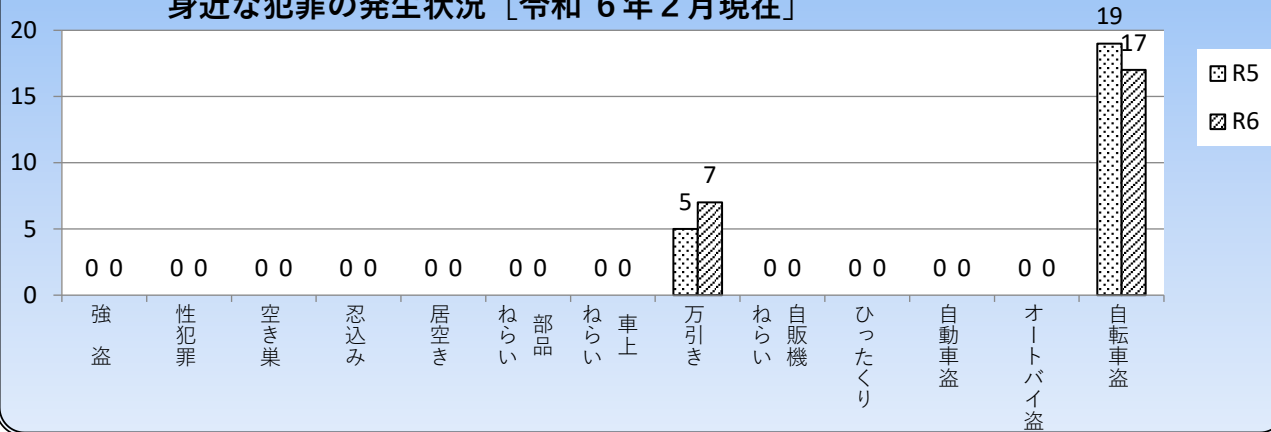

粕屋警察署だより

令和6年3月号
新宮町

身近な犯罪の発生状況 [令和 6 年 2 月現在]

小学校区別犯罪発生状況一覧表 [2 月中]

単月	強盗	性犯罪	空き巣	忍込み	居空き	部品ねらい	車上ねらい	万引き	自販機ねらい	ひったくり	自動車盗	オートバイ盗	自転車盗	合計
立花								4					1	5
新宮													1	1
相島														
新宮東								1					2	3
新宮北													2	2
合計								5					6	11

新宮町交通事故発生状況

	発生件数	主な事故の発生状況				死者数
		飲酒運転事故	車両×歩行者	車両×自転車	高齢運転者事故	
令和6年2月	12 件	0 件	2 件	3 件	1 件	0 人
令和6年1月～2月	24 件	0 件	2 件	4 件	2 件	0 人

※ 表の件数・人数は、人身事故（人の怪我があった交通事故）の数値です。

※ 「高齢運転者事故」とは、第1当事者（最も責任の重い当事者）が65歳以上の高齢者であった人身事故です。