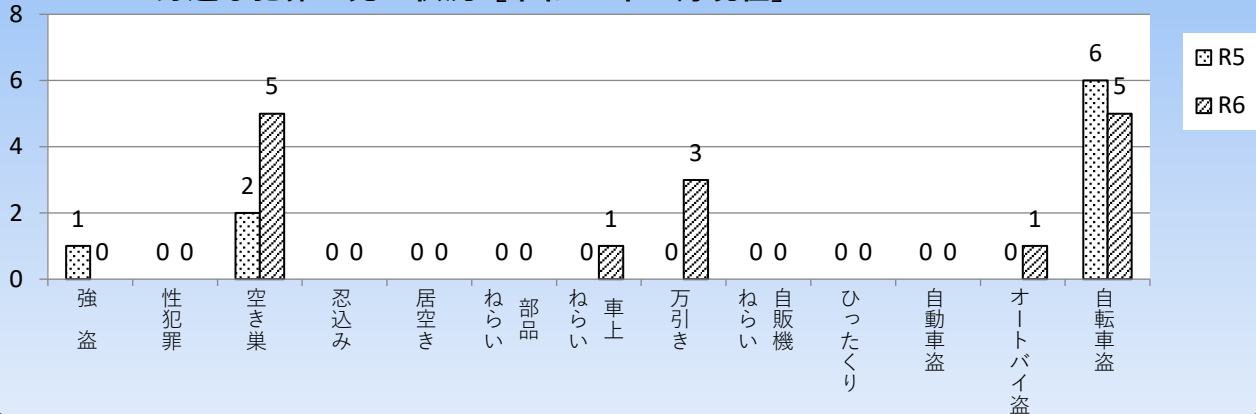

粕屋警察署だより

令和6年3月号
篠栗町

身近な犯罪の発生状況 [令和6年2月現在]

小学校区別犯罪発生状況一覧表 [2月中]

単月	強盗	性犯罪	空き巣	忍込み	居空き	部品ねらい	車上ねらい	万引き	自販機ねらい	ひったくり	自動車盗	オートバイ盗	自転車盗	合計
篠栗			1										2	3
勢門			2					1					1	4
北勢門			2				1						1	4
合計			5				1	1					4	11

篠栗町交通事故発生状況

	発生件数	主な事故の発生状況				死者数
		飲酒運転事故	車両×歩行者	車両×自転車	高齢運転者事故	
令和6年2月	14 件	0 件	2 件	3 件	3 件	0 人
令和6年1月～2月	26 件	0 件	4 件	4 件	6 件	0 人

※ 表の件数・人数は、人身事故（人の怪我があった交通事故）の数値です。

※ 「高齢運転者事故」とは、第1当事者（最も責任の重い当事者）が65歳以上の高齢者であった人身事故です。