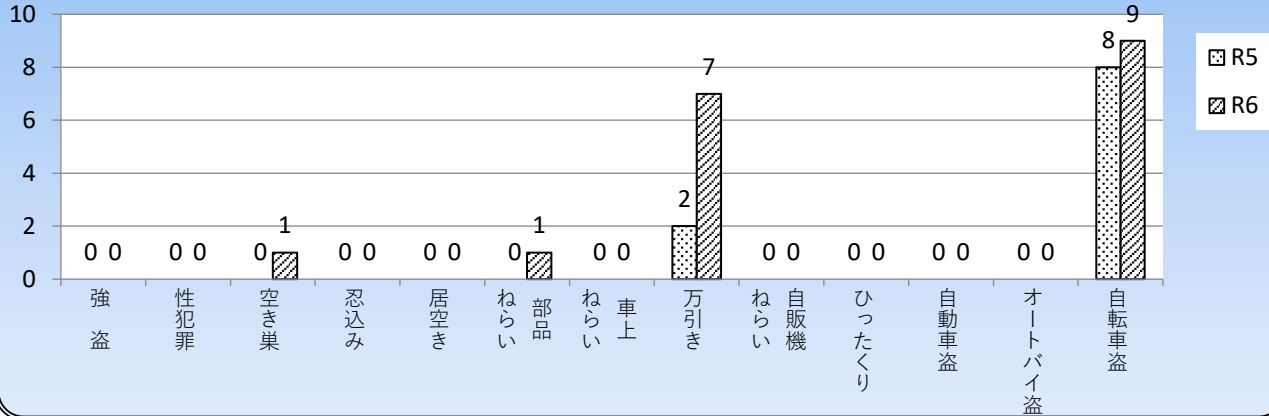

粕屋警察署だより

令和6年3月号
宇美町

身近な犯罪の発生状況 [令和 6年 2月現在]

小学校区別犯罪発生状況一覧表 [2月中]

単月	強盗	性犯罪	空き巣	忍込み	居空き	部品ねらい	車上ねらい	万引き	自販機ねらい	ひったくり	自動車盗	オートバイ盗	自転車盗	合計
宇美						1							2	3
宇美東													1	1
原田								2						2
桜原								1						1
井野														
合計						1		3					3	7

宇美町交通事故発生状況

	発生件数	主な事故の発生状況				死者数
		飲酒運転事故	車両×歩行者	車両×自転車	高齢運転者事故	
令和6年2月	3件	0件	3件	0件	1件	0人
令和6年1月～2月	9件	0件	6件	1件	5件	0人

※ 表の件数・人数は、人身事故（人の怪我があった交通事故）の数値です。

※ 「高齢運転者事故」とは、第1当事者（最も責任の重い当事者）が65歳以上の高齢者であった人身事故です。