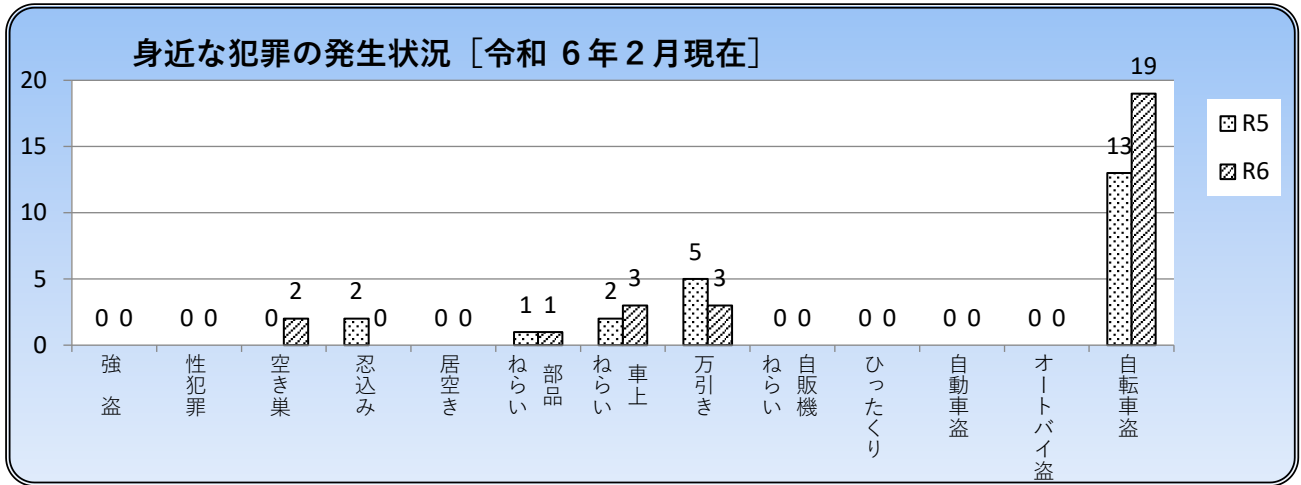

粕屋警察署だより

令和6年3月号
古賀市

小学校区別犯罪発生状況一覧表 [2 月中]

単月	強盗	性犯罪	空き巣	忍込み	居空き	部品ねらい	車上ねらい	万引き	自販機ねらい	ひったくり	自動車盗	オートバイ盗	自転車盗	合計
青柳						1								1
小野														
古賀東													2	2
古賀西							1						2	3
花鶴													1	1
千鳥													1	1
花見								1						1
舞の里														
合計						1	1	1					6	9

古賀市交通事故発生状況

	発生件数	主な事故の発生状況				死者数
		飲酒運転事故	車両×歩行者	車両×自転車	高齢運転者事故	
令和6年2月	14 件	0 件	1 件	3 件	2 件	0 人
令和6年1月～2月	27 件	1 件	4 件	3 件	4 件	0 人

※ 表の件数・人数は、人身事故（人の怪我があった交通事故）の数値です。

※ 「高齢運転者事故」とは、第1当事者（最も責任の重い当事者）が65歳以上の高齢者であった人身事故です。