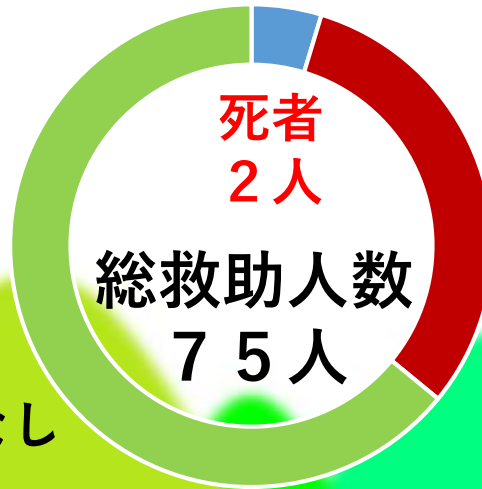

県内における山岳遭難救助人数 (令和7年)

軽傷
20人

負傷なし
53人

令和6年度と比較すると+11件となっており、毎年死者が出ている状況です！

態様別(令和7年)

年代別(令和7年)