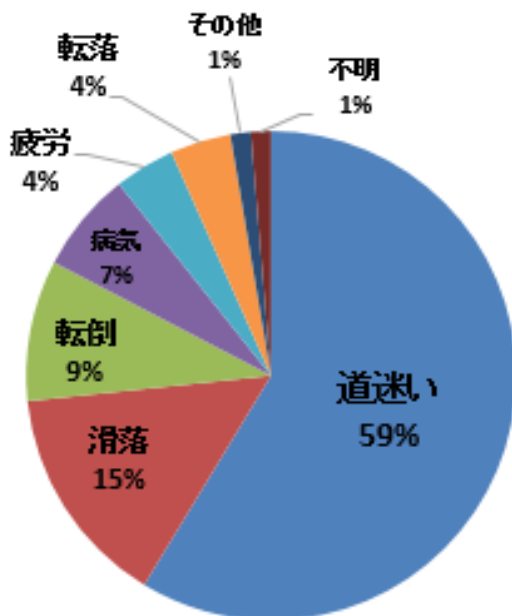

県内における山岳遭難救助人数 (令和7年)

軽傷
20人

負傷なし
53人

令和6年度と比較すると+11件となっており、毎年死者が出ている状況です！

態様別(令和7年)

年代別(令和7年)