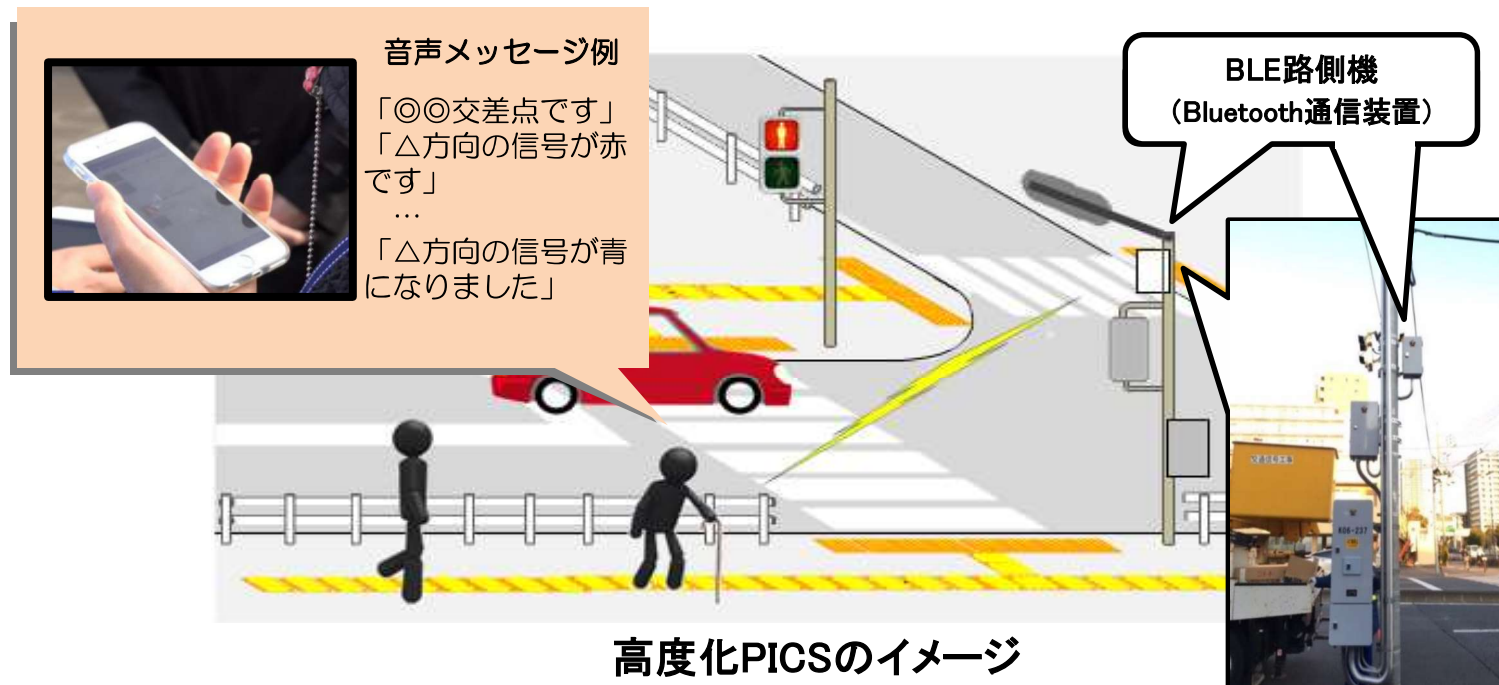

## 高度化PICSの概要

- Bluetoothを活用し、携帯電話等に対して歩行者用信号情報を送信するとともに、携帯電話等の操作により歩行者用青信号の延長要求等を可能とするシステム
- 視覚障害者用付加装置の音響を鳴動させることが困難な時間帯や場所にあっては、本システムにより、携帯電話等を通じて信号灯色情報の音声案内等を行うことが可能
- 令和3年3月から運用開始～福岡県内に24基整備。（令和8年3月末現在）  
※ 専用の無料アプリケーション「信GO!」のインストールが必要です。  
（アプリケーションの詳細は、日本信号（株）のホームページをご覧ください。）