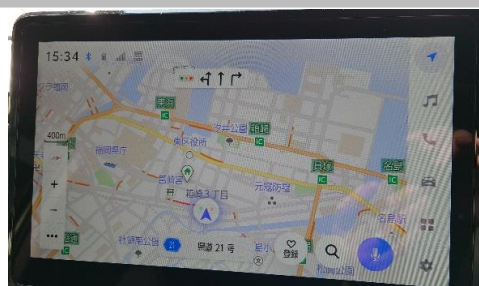

④ 交通情報の提供

交通渋滞や交通事故など最新の交通情報は、交通情報板、カーナビ、ラジオ放送などを通じて提供しています。

交通情報板

カーナビ (VICS 対応)

ラジオ放送等

交通管制センターからのお願い

交通管制センターでは、24 時間体制で県下の道路交通状況を監視し、交通事故防止対策を図っておりますが、交通事故を防止するには、皆様一人ひとりの心掛けが大切です。力を合わせて、安全で安心して生活できる福岡県にしていきたいと思います。

福岡県警察本部交通部
交通規制課交通管制センター