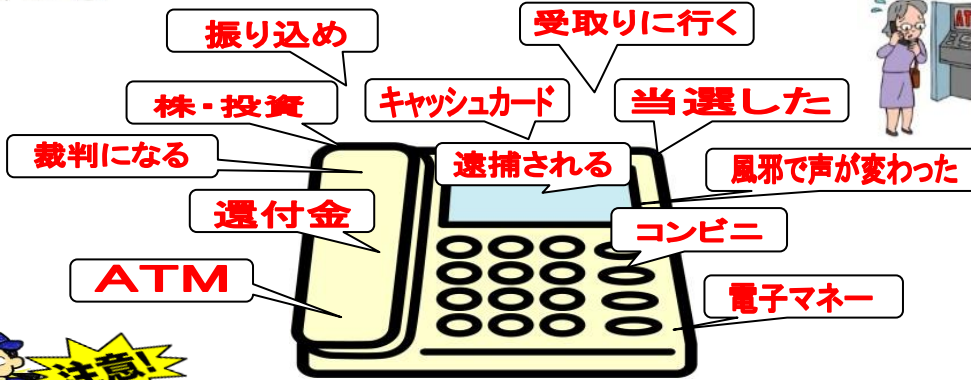

# ニセ電話詐欺に注意!

犯人はこんな言葉を使っています

犯人グループが使うキーワード

認知件数 **576件**  
(前年比+208件) **激増!**

被害額 **13億 3,105万円**  
(前年比+4億822万円)

筑後署のホームページ  
はこちらのQRコードから

電話で「お金」は、すべて詐欺!すぐに相談・110番!