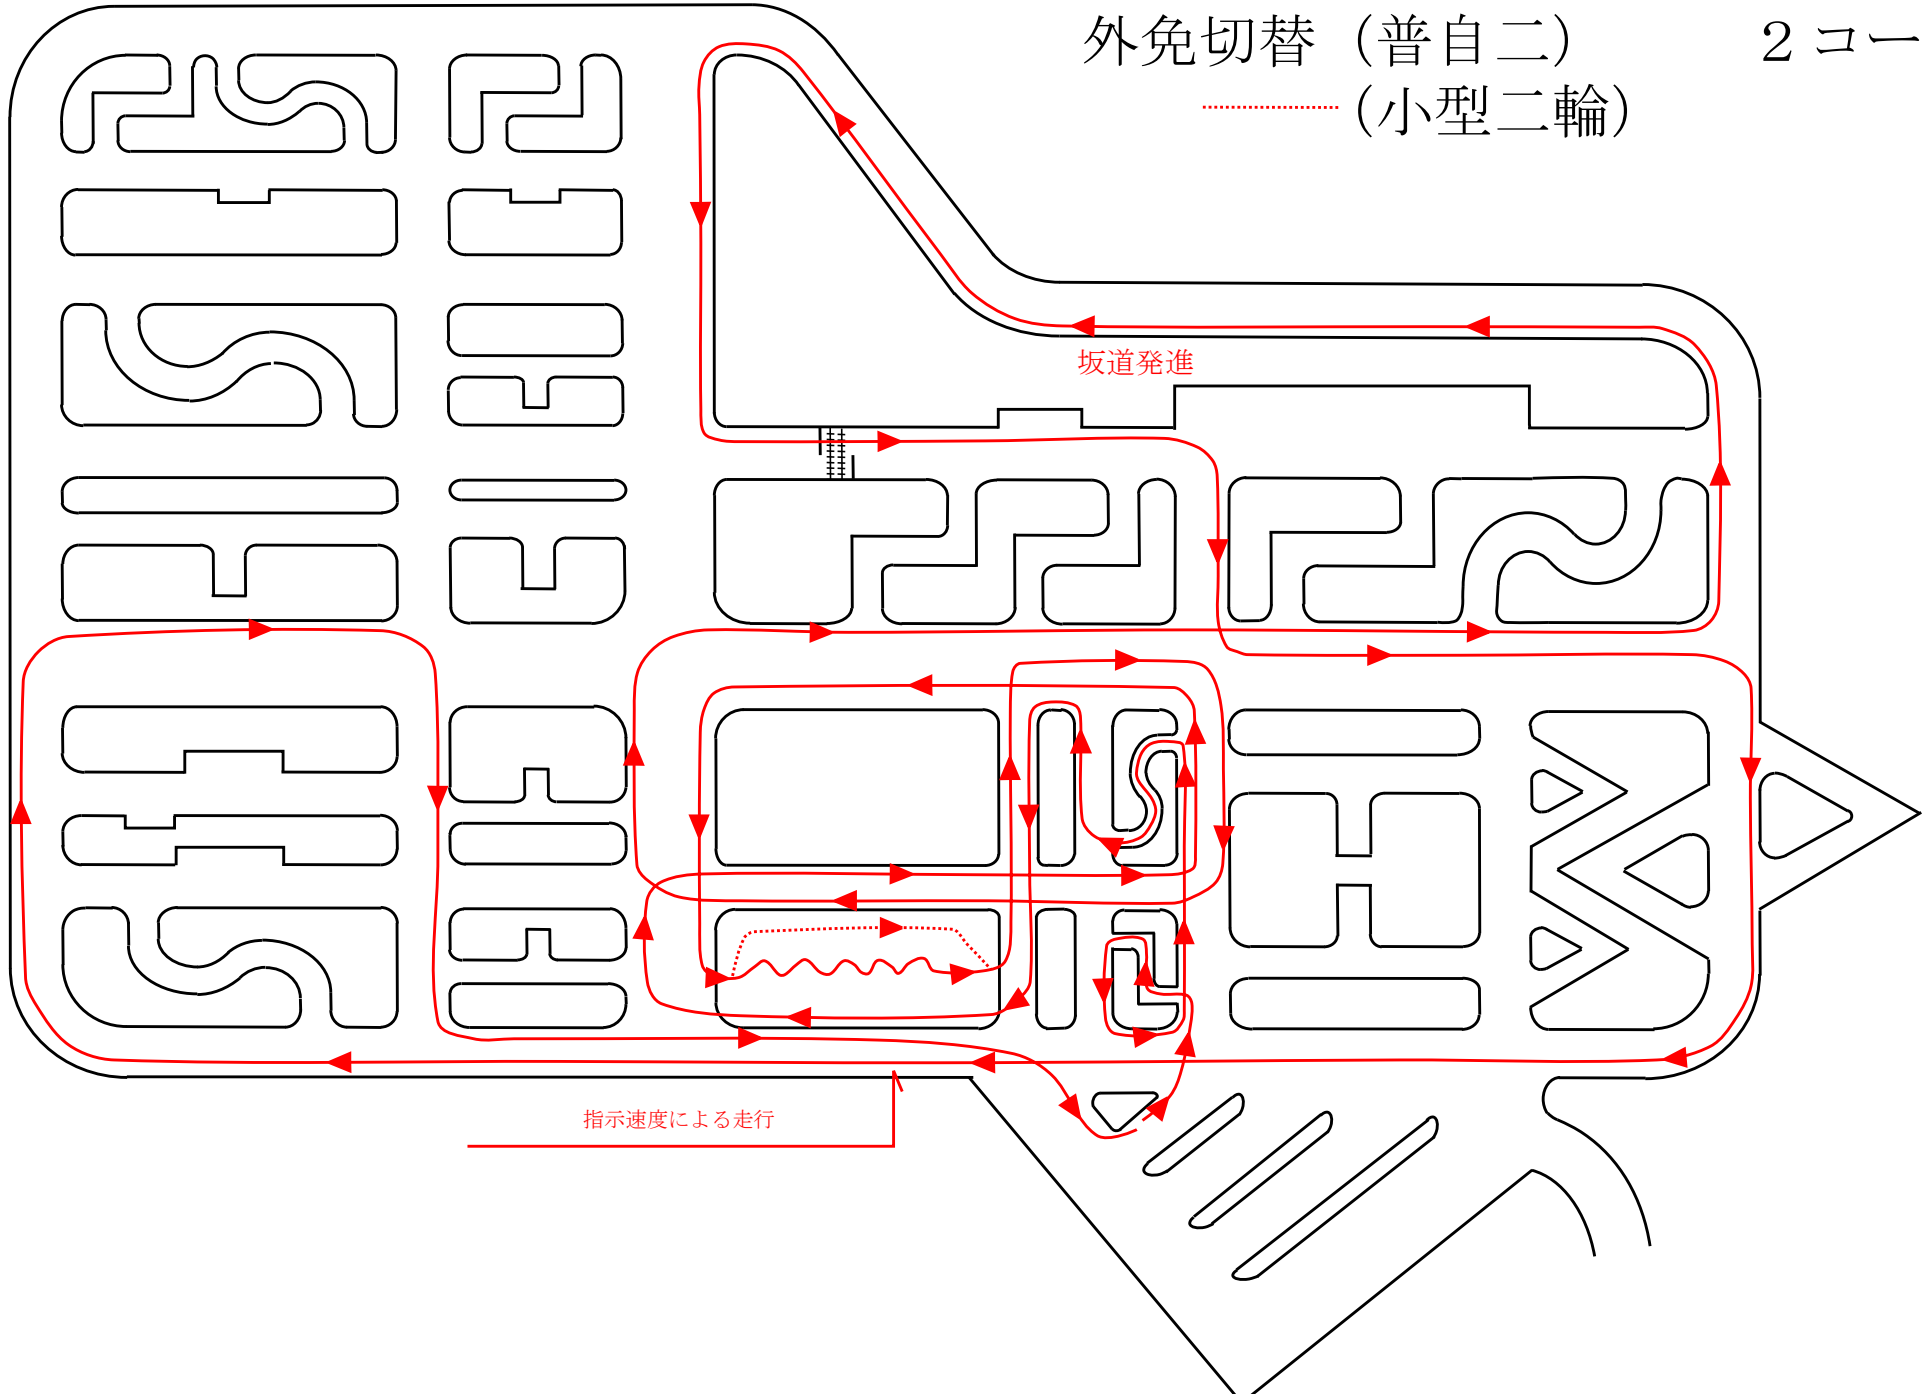

外免切替 (普自二)

2 コース

..... (小型二輪)

坂道発進

指示速度による走行