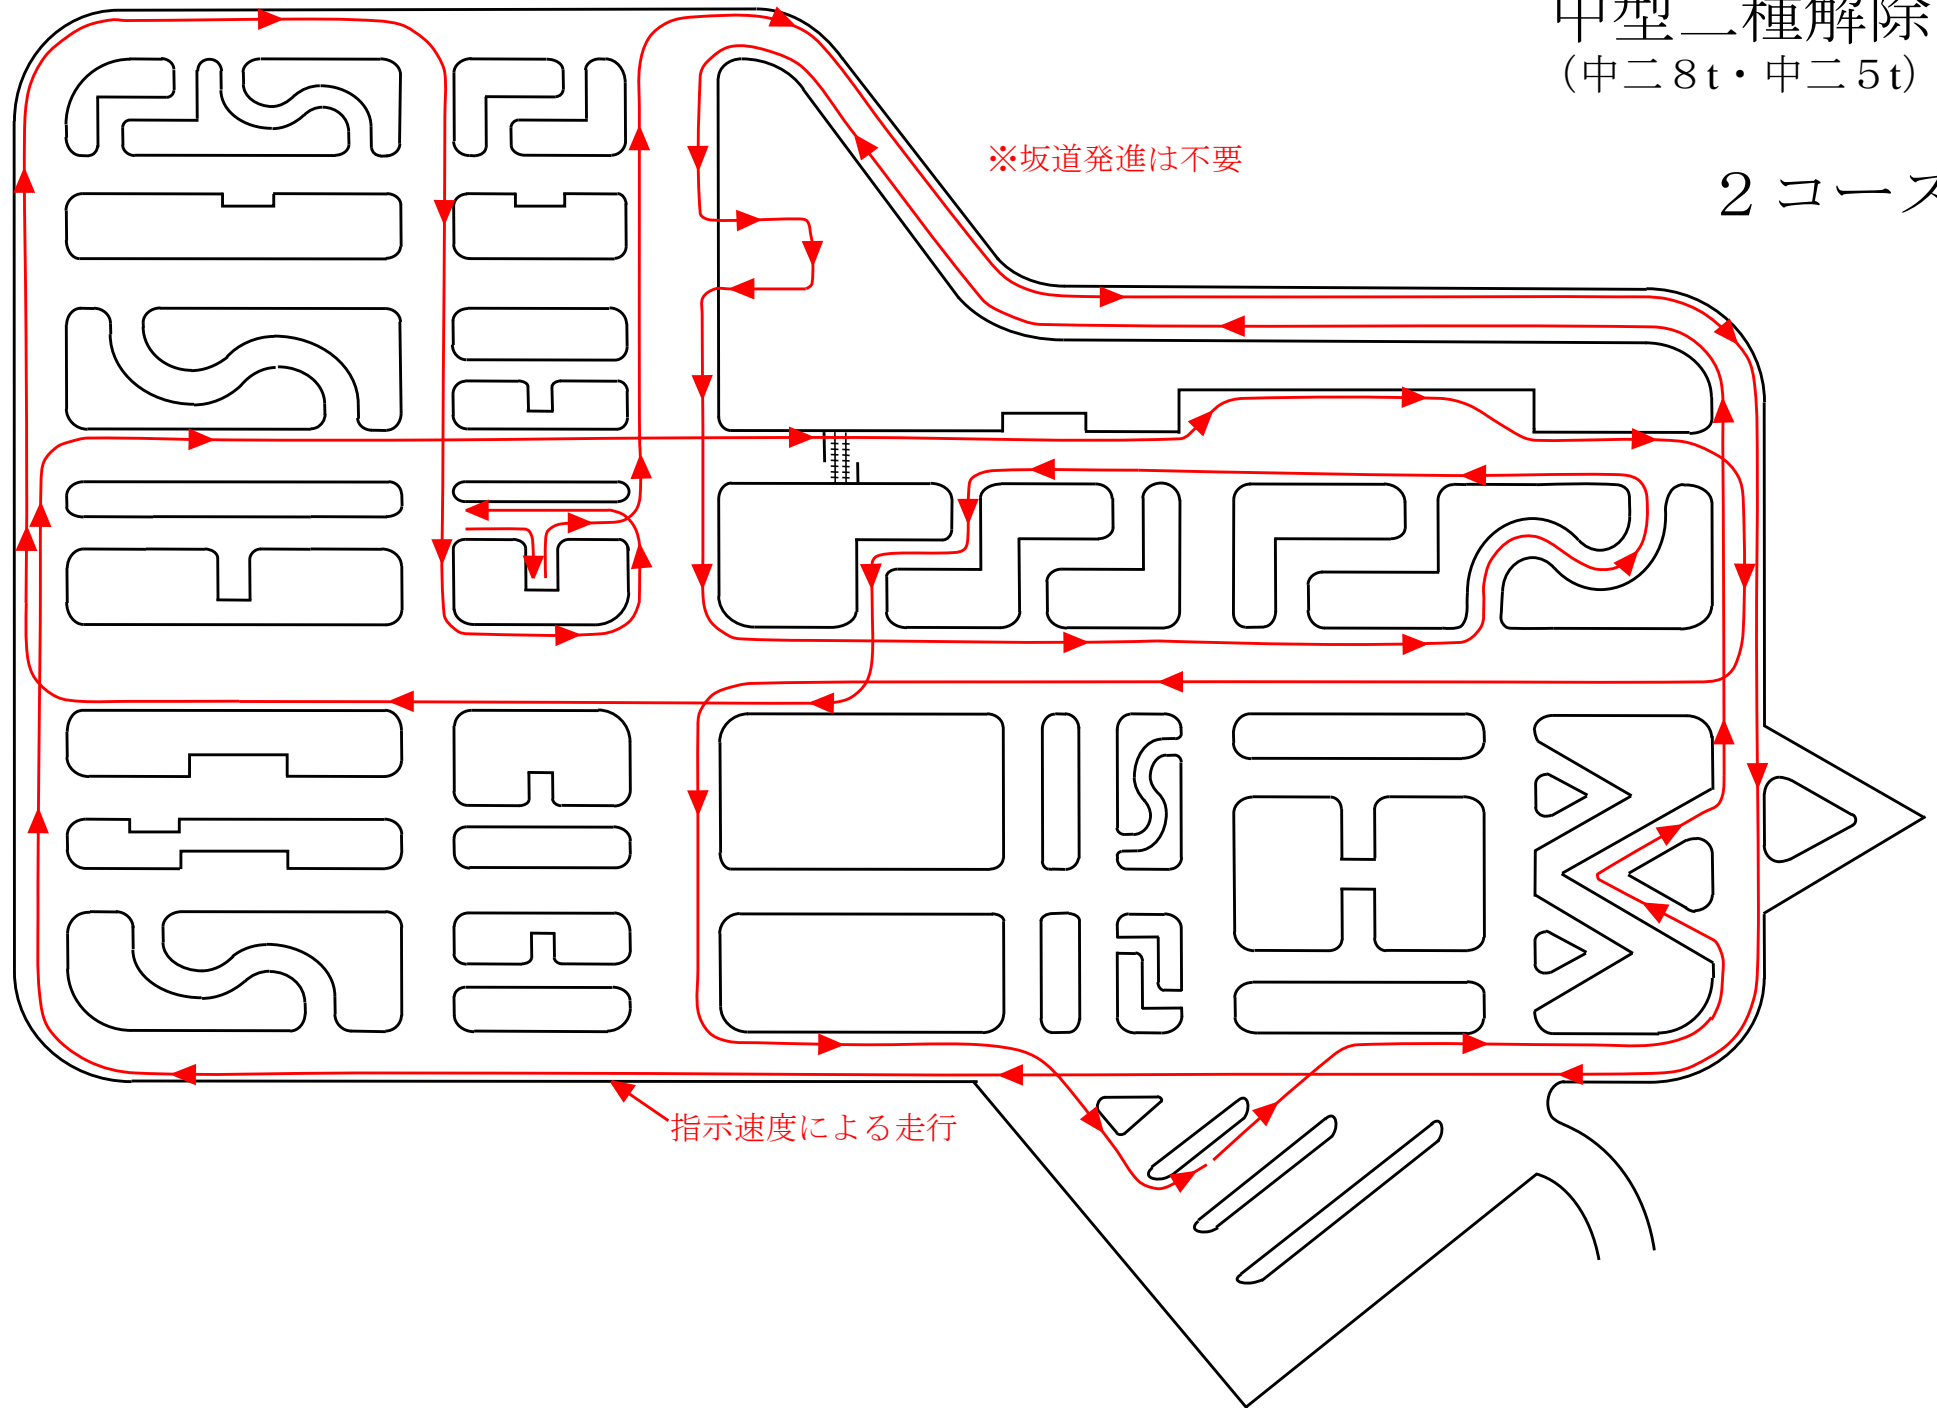

中型二種解除

(中二8t・中二5t)

2コース

※坂道発進は不要

指示速度による走行