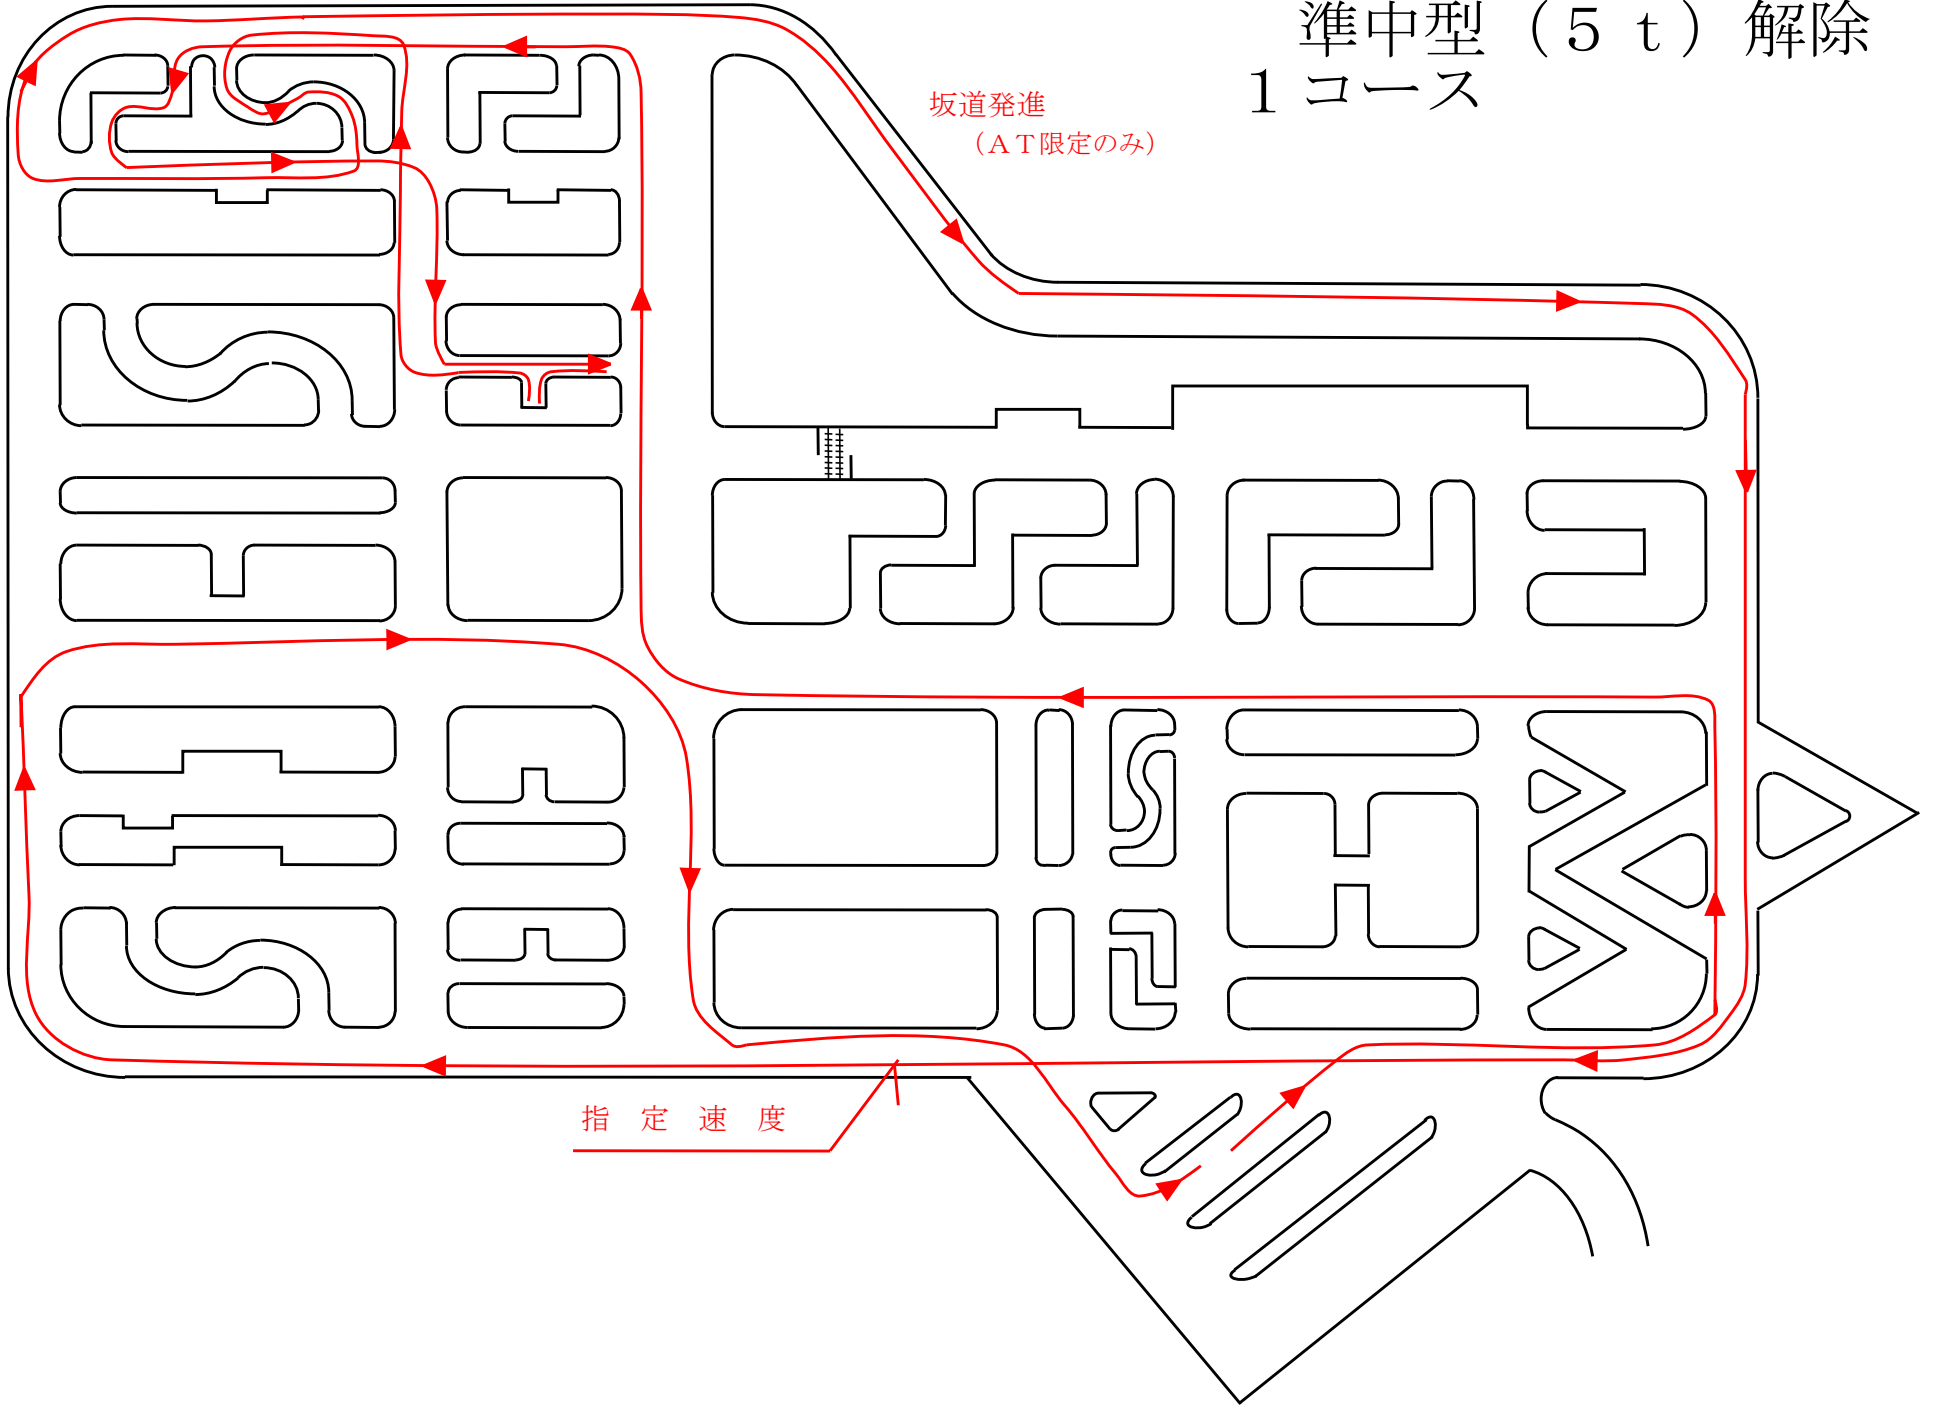

準中型 (5 t) 解除 1 コース

坂道発進
(AT限定のみ)

指定速度

準中型 (5 t) 解除 2 コース

坂道発進
(AT限定のみ)

指定速度