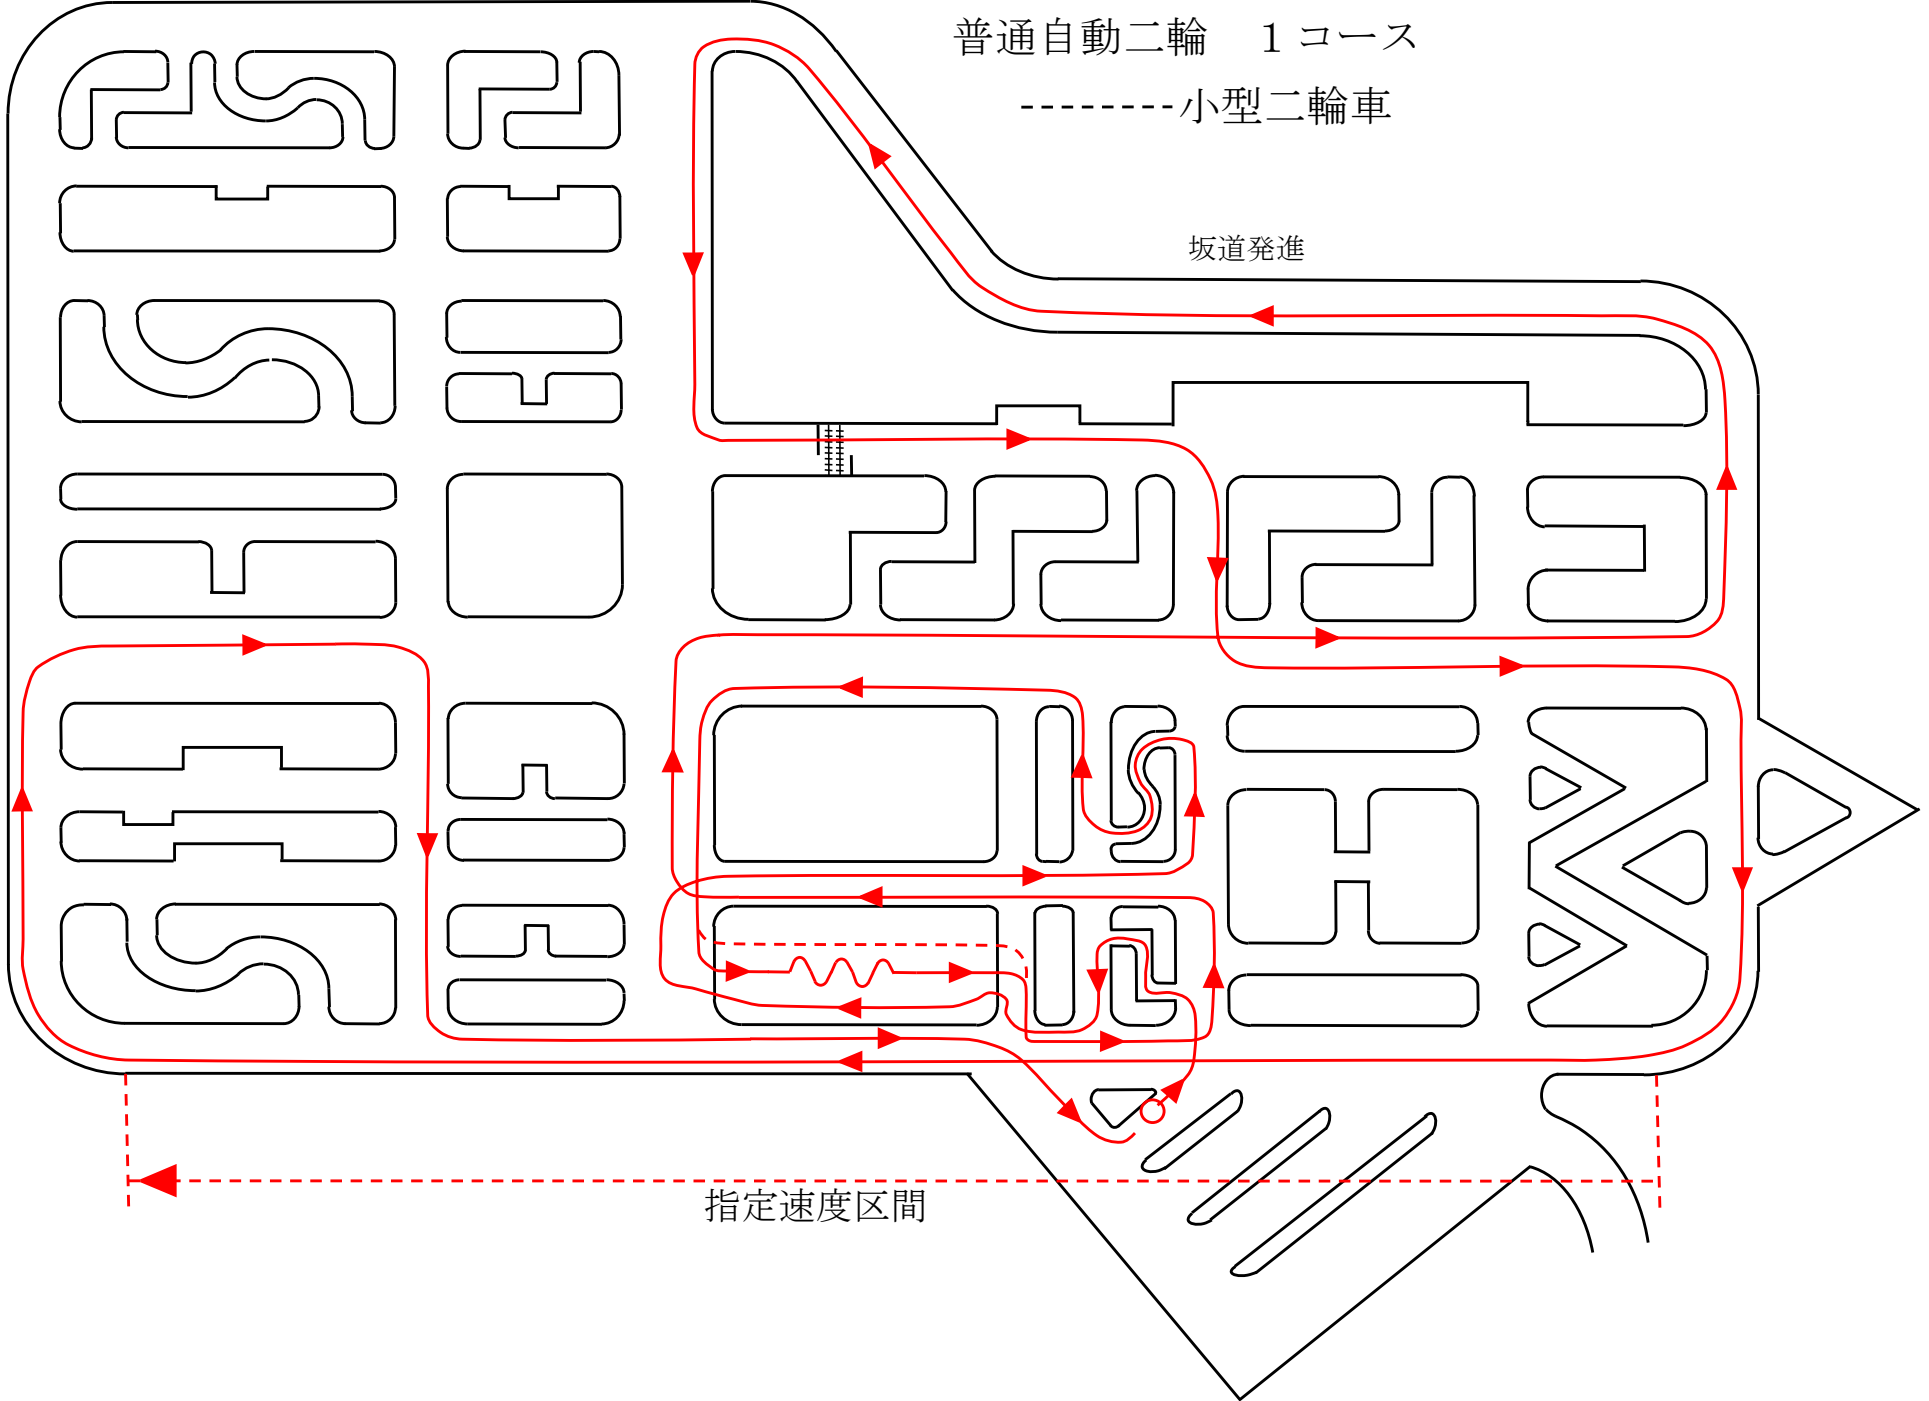

普通自動二輪 1コース

-----小型二輪車

坂道発進

指定速度区間

普通自動二輪 2コース

-----小型二輪車

坂道発進

指定速度区間