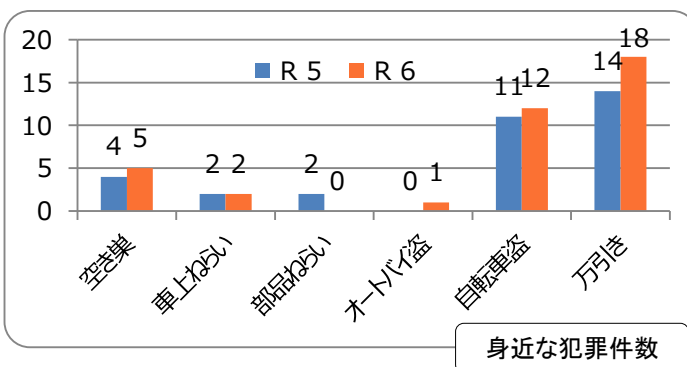

ヘルメット

小郡警察署管内の犯罪・交通事故の発生状況(R06.03末現在)

● 刑法犯発生状況

72件 (+7件)

● 人身事故発生状況(暫定値)

- ・ 発生件数 48件 (-11件)
- ・ 死者数 0名 (± 0名)
- ・ 負傷者数 68名 (-7名)

※ ()は前年同月比を示す。

小郡警察署