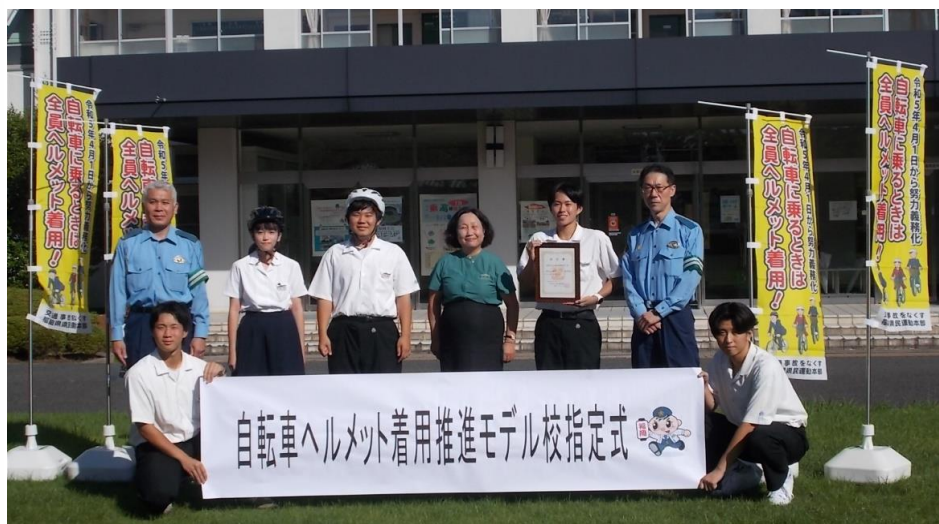

小倉東高等学校

自転車ヘルメット着用推進モデル校に指定

校長先生へ指定書交付

ヘルメットを着用し、交通安全に努めます！

生徒会長からの宣誓

宣誓
私たち 福岡県立小倉東高等学校の生徒は 通学・下校時だけでなく私生活で自転車を利用する時もヘルメットを着用し 交通安全に努めることをここに誓います。
令和5年7月11日
福岡県立小倉東高等学校
生徒会長 奥田 大智

井上署長からは、「小倉東高校の生徒のみなさんが、ヘルメットを被るようになって、他高校への手本となってください。」
「ヘルメット着用推進に向け、頑張りましょう！」

全ての自転車利用者のヘルメット着用が努力義務に！

道路交通法の改正に伴い、令和5年4月から、全ての自転車利用者に自転車ヘルメット着用の努力義務が課されました。

自転車乗車時には、**頭部を保護**し、交通事故や転倒による**被害を軽減**するため、ヘルメットを着用しましょう！

ヘルメットを被って、自分を守ろう！