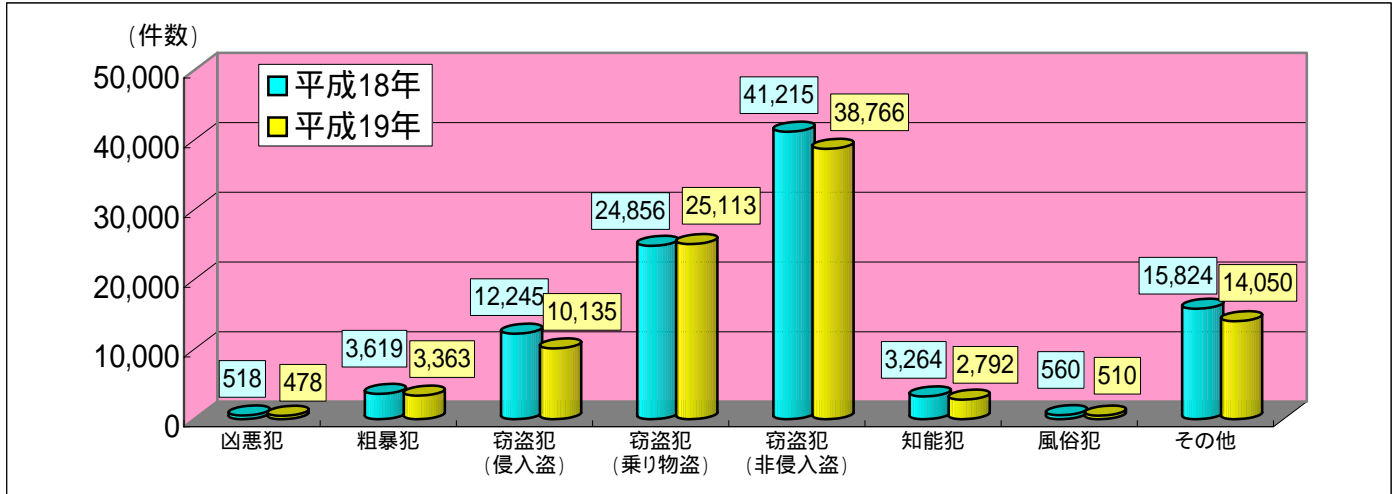

# 福岡県犯罪発生状況

## (平成19年中【確定値】)

		件数等	前年同期	前年同期比	前年増減率
刑法犯	認知件数	95,207 件	102,101 件	-6,894 件	-6.8%
	検挙件数	34,774 件	35,372 件	-598 件	-1.7%
	検挙人員	18,898 人	19,712 人	-814 人	-4.1%
	検挙率	36.5 %	34.6 %	-	+1.9ポイント

### 1 包括罪種別認知件数

犯罪発生を前年同期と比較し

・減少 ~ 知能犯 (14.5%)、その他 (11.2%)、  
風俗犯 (8.9%)、凶悪犯 (7.7%)、  
粗暴犯 (7.1%)、窃盗犯 (5.5%)

注1 「凶悪犯」 ~ 殺人、強盗、放火、強姦

2 「粗暴犯」 ~ 暴行、脅迫、恐喝等

3 「窃盗犯」 ~ 空き巣、自転車盗、車上ねらい等

4 「知能犯」 ~ 詐欺、横領、通貨偽造等

5 「風俗犯」 ~ 賭博、強制わいせつ、公然わいせつ等