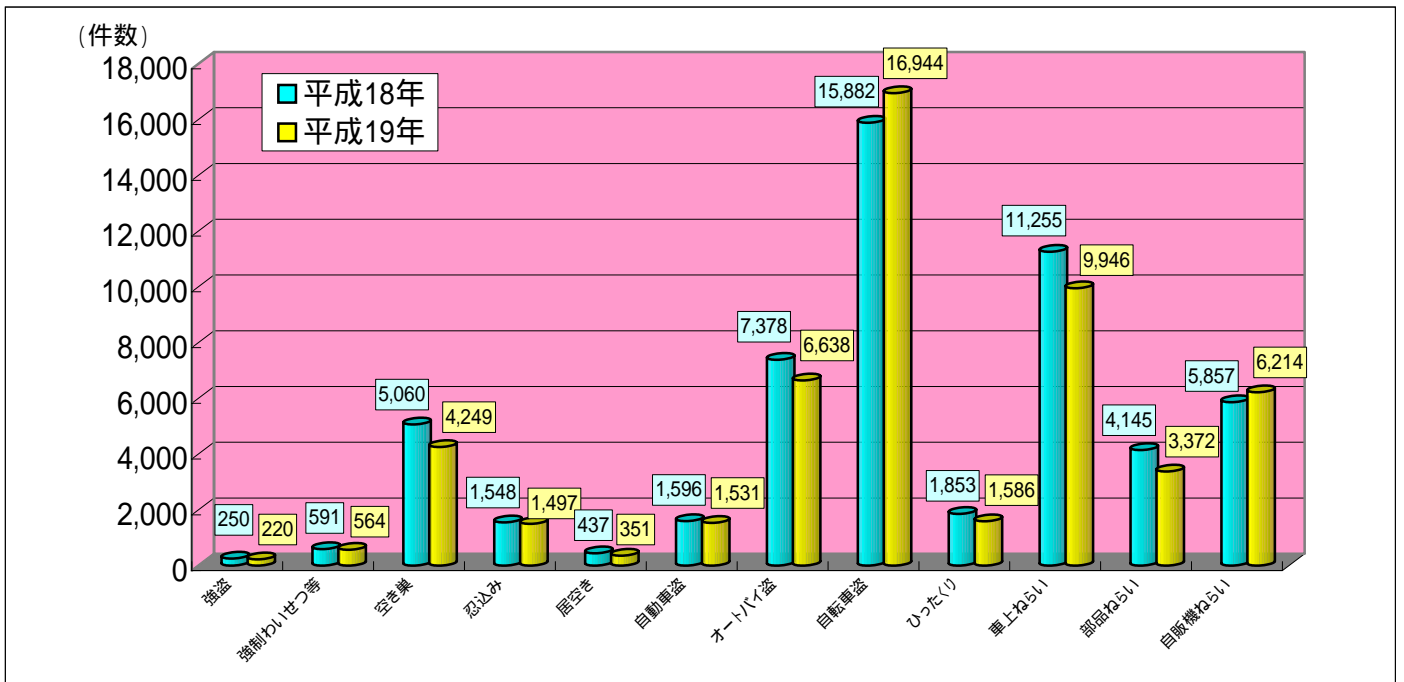

2 街頭犯罪重点対象罪種別認知件数

注 「強制わいせつ等」 ~ 強制わいせつ、強姦

犯罪発生を前年同期と比較し

・減少 ~ 居空き (19.7%)、部品ねらい (18.6%)、空き巣 (16.0%)
ひったくり (14.4%)、強盗 (12.0%)、車上ねらい (11.6%)
オートバイ盗 (10.0%)、強制わいせつ等 (4.6%)、自動車盗 (4.1%)
忍込み (3.3%)
・増加 ~ 自転車盗 (6.7%)、自販機ねらい (6.1%)