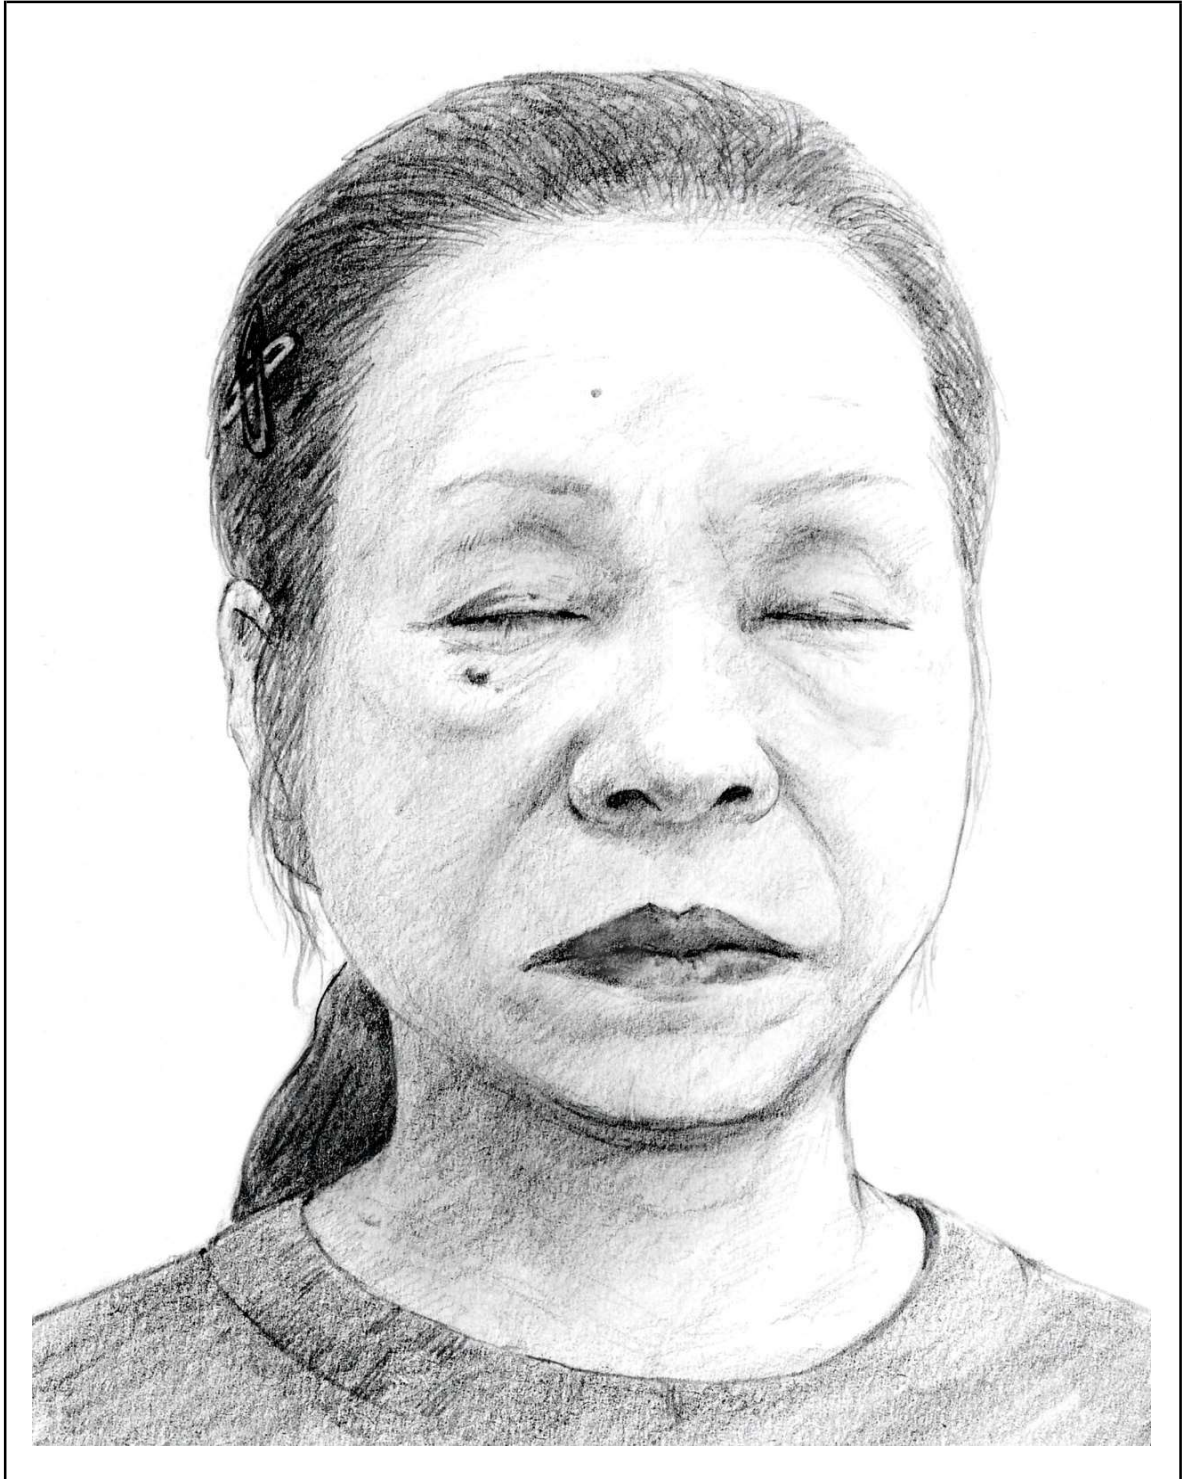

令和6年 北九州市若松区 洞海湾沖で発見の女性

(識別番号：6-6)

注意

この似顔絵は、ご遺体から作成したものであり、生前の状態と相違していることもあります。