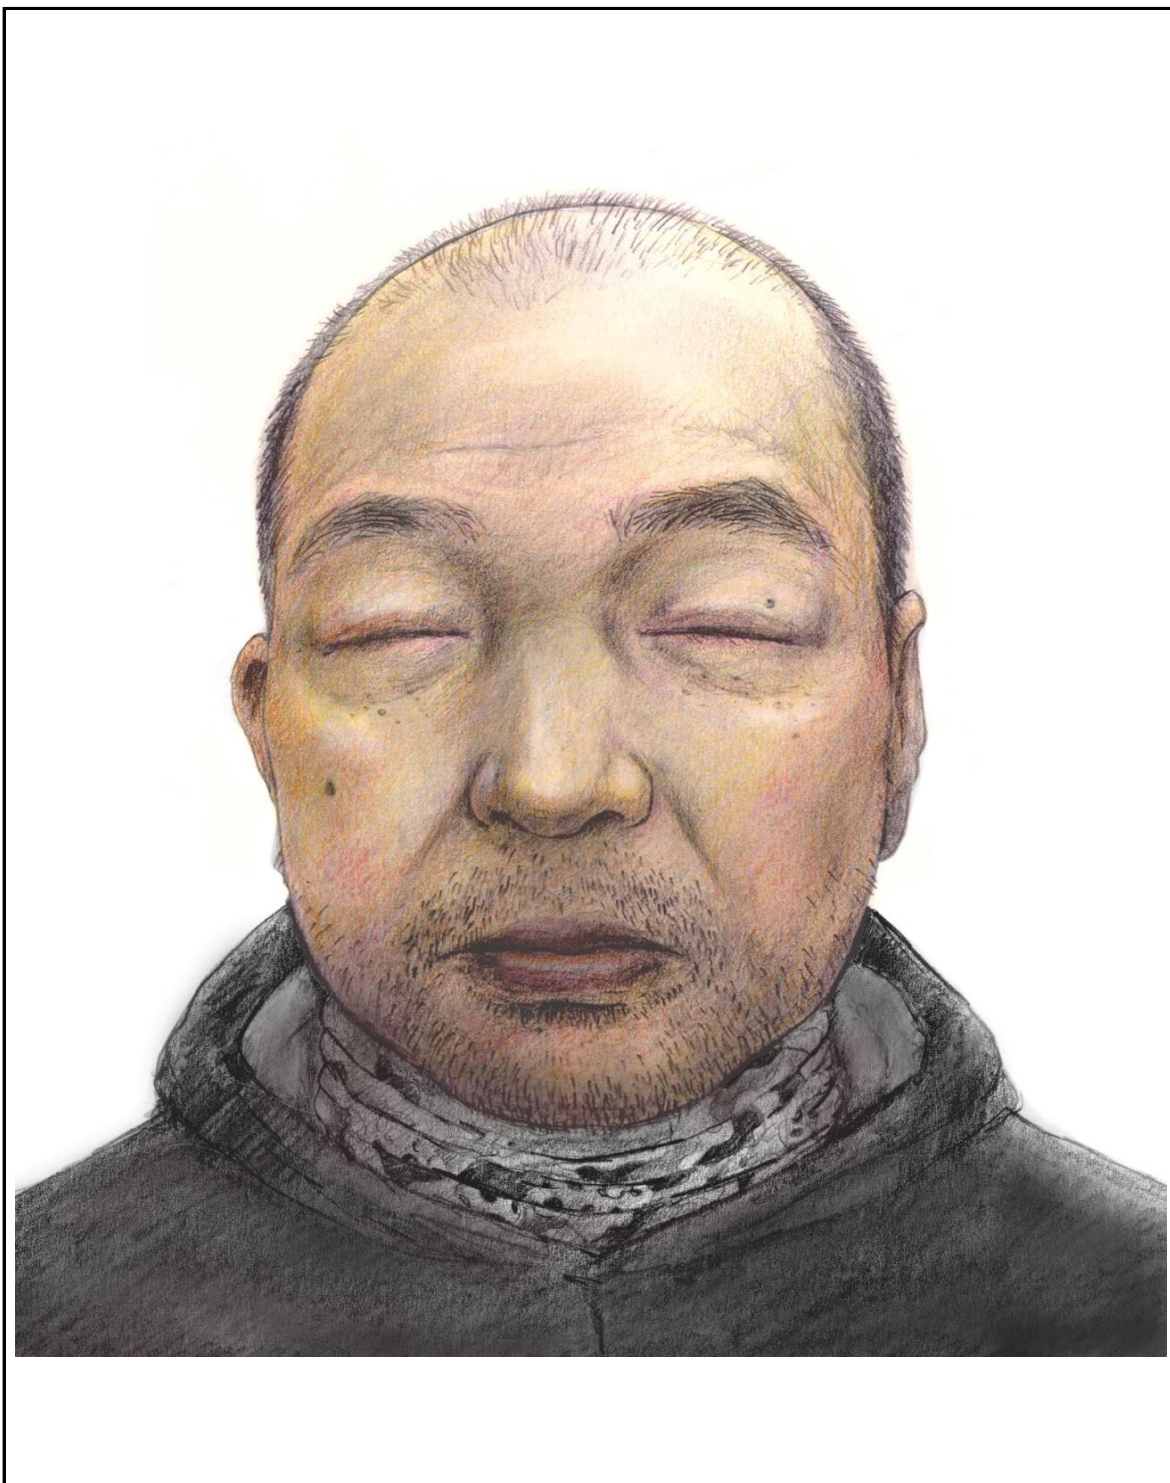

令和5年 北九州市門司区太刀浦沖海上で発見の男性

(識別番号：6-2)

注意

この似顔絵は、ご遺体から作成したものであり、生前の状態と相違していることもあります。