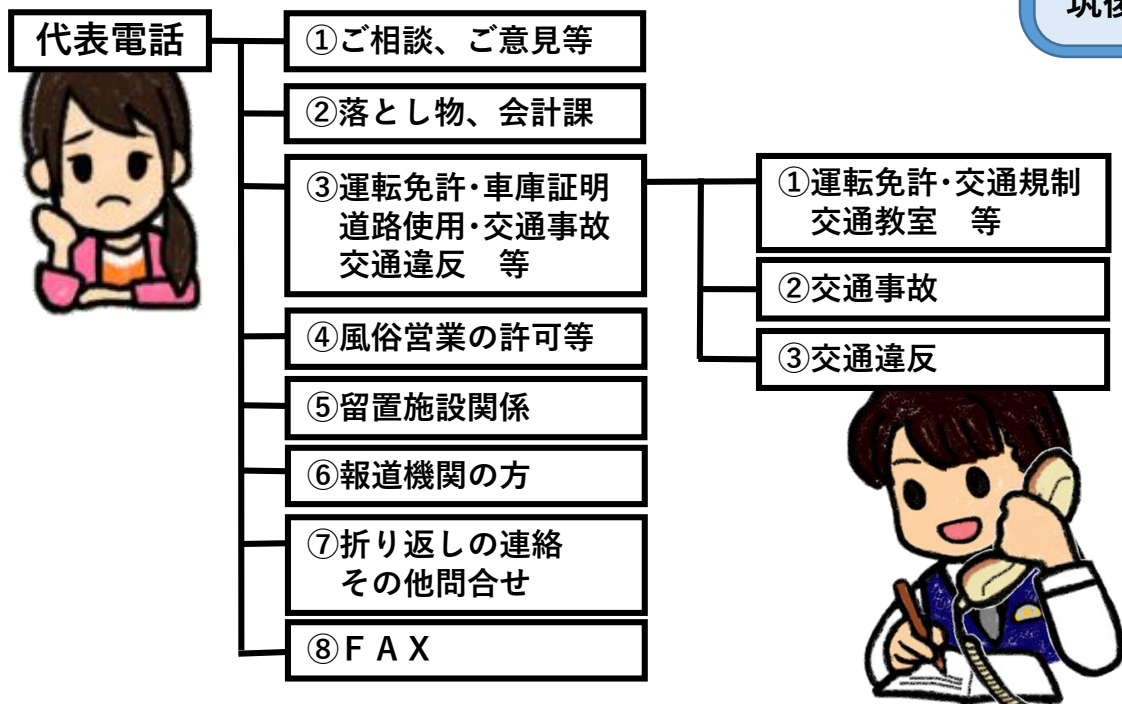

筑後警察署からのお知らせ

音声応答転送装置の導入について

令和6年1月1日（月）午前9時から

筑後警察署代表電話（0942-52-0110）
に**自動音声による案内**を導入します。

ち
つ
ご
通
信

筑後警察署

【執務時間内】 ※案内、転送先は変更となる場合があります。

平日午前9時00分～午後5時45分

自動音声の案内に従い、番号を選択してください

【執務時間外（上記時間帯以外）】

自動音声により案内します

緊急を要する事件・事故
お急ぎのご相談等
急ぎではない問合せ等

110番への通報
当直員が対応
県警ホームページの利用
執務時間内での掛け直し

緊急を要する事件事故は110番への通報をお願いします。

- 1 県内からの110番は、全て福岡県警察本部につながります。
警察官が必要なことを質問しますので、落ち着いて
はっきりとお答えください。
- 2 場所をきちんと伝えましょう。
地番を確認して下さい。分からない時は、交差点名・バス停名
近くの目標になる店舗など目標になるものをお知らせください。