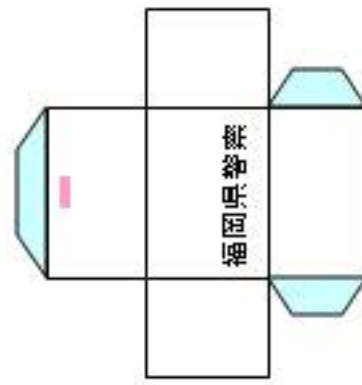

クラフトペーパー (白バイ)

ブリ
ック

ハンド
ル

カウル

リア車軸

フロント
フェンダー

ボディ

リアタイヤ

サイドボックス右

リアボックス

エンジン

フロントタイヤ

ロータリー
ビーム

ステム

サイドボックス左

切り取り