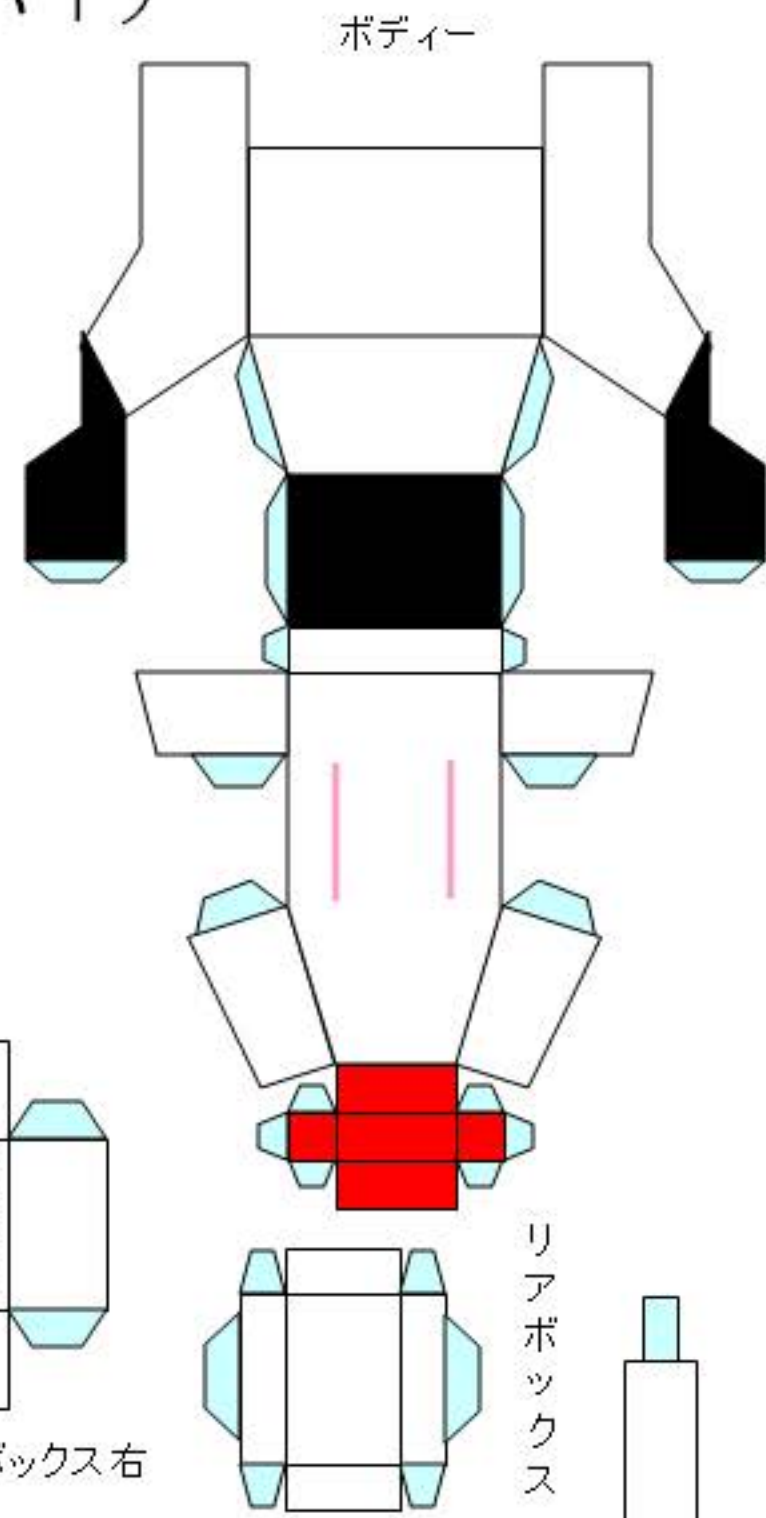

クラフトペーパー (白バイ)

ブリ
ック

ハンド
ル

カウル

リア車軸

フロント
フェンダー

ボディ

リアタイヤ

サイドボックス右

リアボックス

エンジン

フロントタイヤ

ロータリー
ビーム

ステム

サイドボックス左

切り取り

のりしろ

フレーム

バンパー