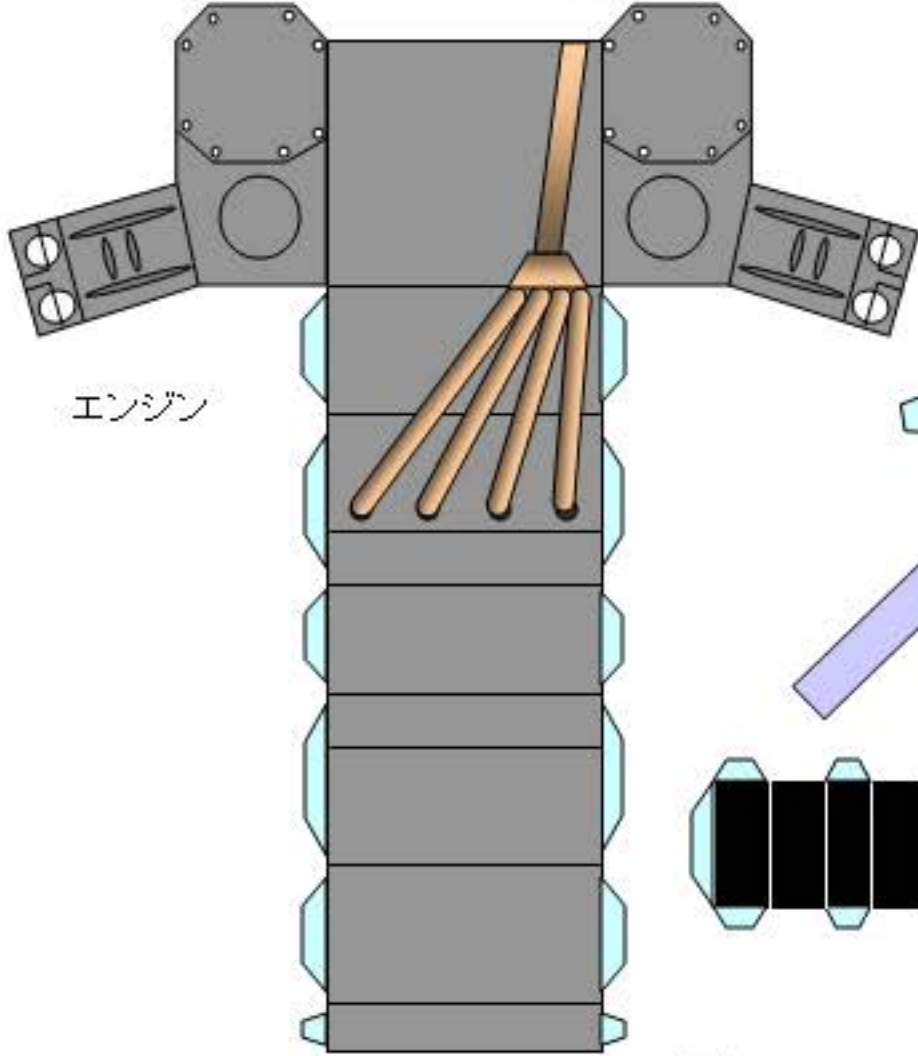

クラフトペーパー (白バイ)

ブリ
ック

ハンド
ル

カウル

リア車軸

フロント
フェンダー

ボディ

リアタイヤ

サイドボックス右

リアボックス

エンジン

フロントタイヤ

ロータリー
ビーム

ステム

サイドボックス左

切り取り

のりしろ

フレーム

バンパー