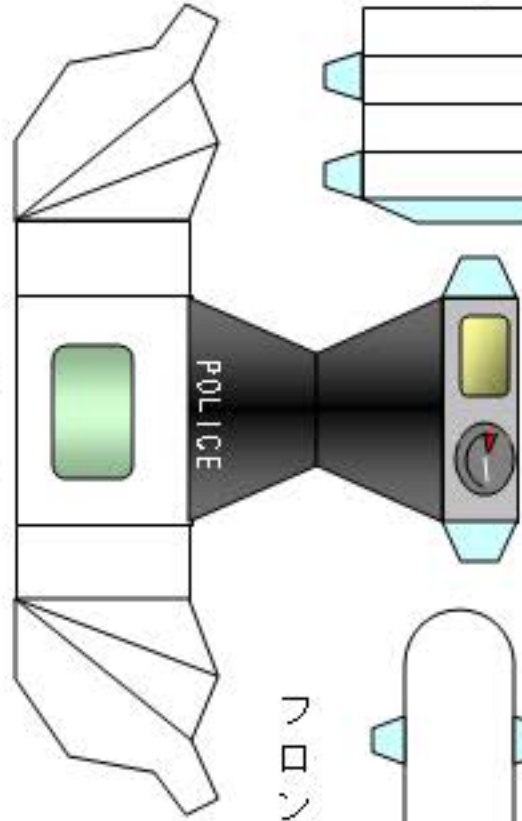

クラフトペーパー (白バイ)

ブリ
ック

ハンド
ル

カウル

リア車軸

フロント
フェンダー

ボディ

リアタイヤ

サイドボックス右

リアボックス

エンジン

フロントタイヤ

ロータリー
ビーム

ステム

サイドボックス左

切り取り

のりしろ

フレーム

バンパー