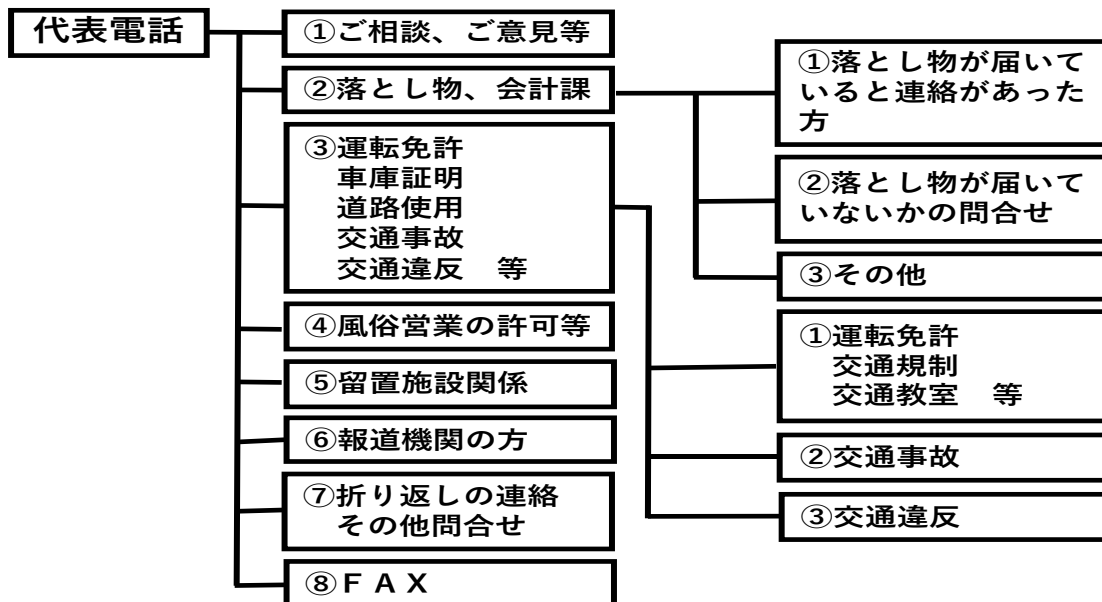

西警察署代表電話への音声応答転送装置の導入について

福岡県西警察署では、令和6年2月1日（木）午前9時00分から、警察署代表電話（092-805-6110）において、下記のとおり自動音声による案内を実施しています。

県民の皆様のご理解とご協力をお願いいたします。

【執務時間内（平日の午前9時00分～午後5時45分）】

下記音声案内に従い、お問い合わせ内容に応じて番号を選択していただくと、担当職員が対応いたします。

【執務時間外（平日の午後5時45分～翌午前9時00分及び土日祝日の終日）】

音声案内により、

- 緊急を要する事件・事故については110番への通報
- お急ぎのご相談、お問い合わせや折り返しの連絡については①を選択
- 落とし物や運転免許、その他の相談等については、県警ホームページの利用
  又は開庁時（平日午前9時から午後5時45分）へのかけ直し
- FAXの方は②を選択

のガイダンスが流れます。

※ 案内、転送先は変更となる場合があります。

◆ なお、交番等の直通電話はありませんので、
①を選択して、交番等に転送するよう申し出て下さい。

【お問合せ先】

福岡県西警察署
092-805-6110