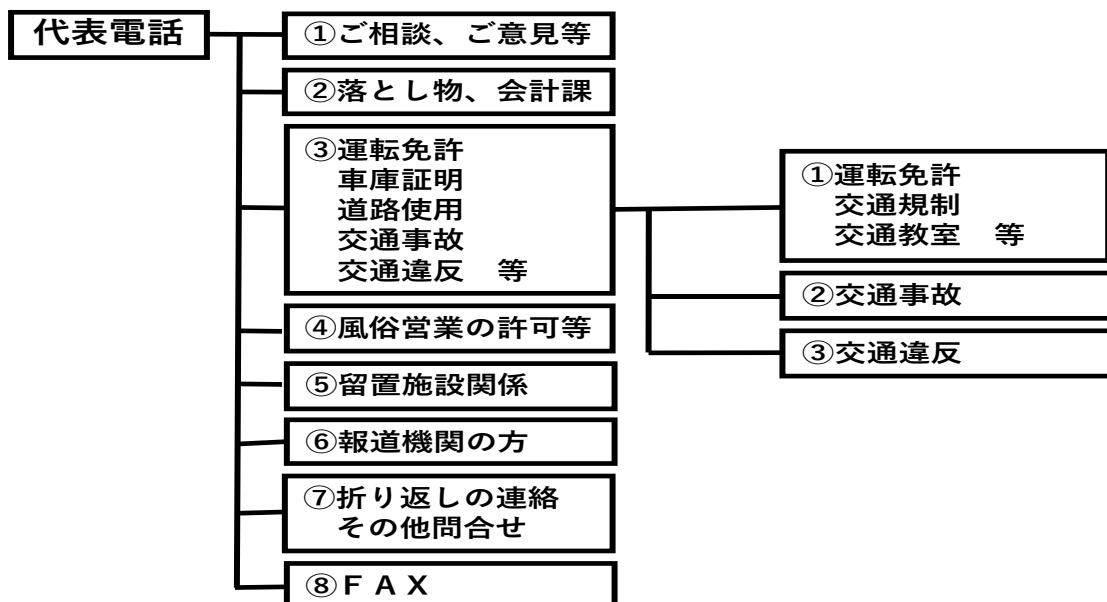

折尾警察署代表電話への音声応答転送装置の導入について

福岡県折尾警察署では、**令和6年3月1日（金）午前9時00分**から、警察署代表電話（093-691-0110）において、下記のとおり自動音声による案内を実施しています。

県民の皆様のご理解とご協力をお願いいたします。

【執務時間内（平日の午前9時00分～午後5時45分）】

下記音声案内に従い、お問い合わせ内容に応じて番号を選択していただくと、担当職員が対応いたします。