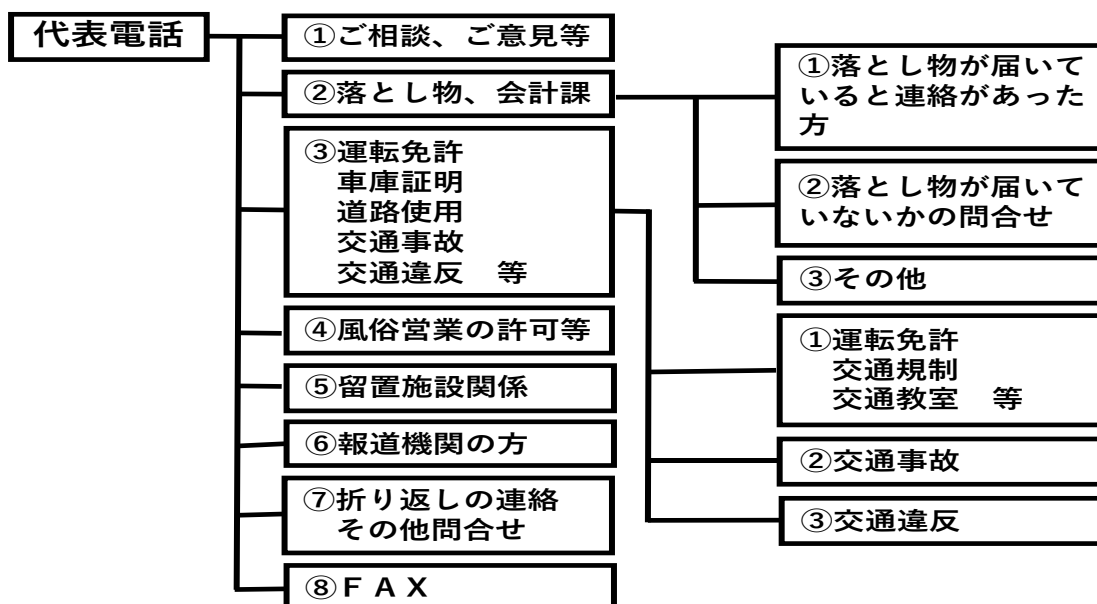

春日警察署代表電話への音声応答転送装置の導入について

福岡県春日警察署では、**令和6年3月1日（金）午前9時00分**から、警察署代表電話（092-580-0110）において、下記のとおり自動音声による案内を実施しています。

県民の皆様のご理解とご協力をお願いいたします。

【執務時間内（平日の午前9時00分～午後5時45分）】

下記音声案内に従い、お問い合わせ内容に応じて番号を選択していただくと、担当職員が対応いたします。