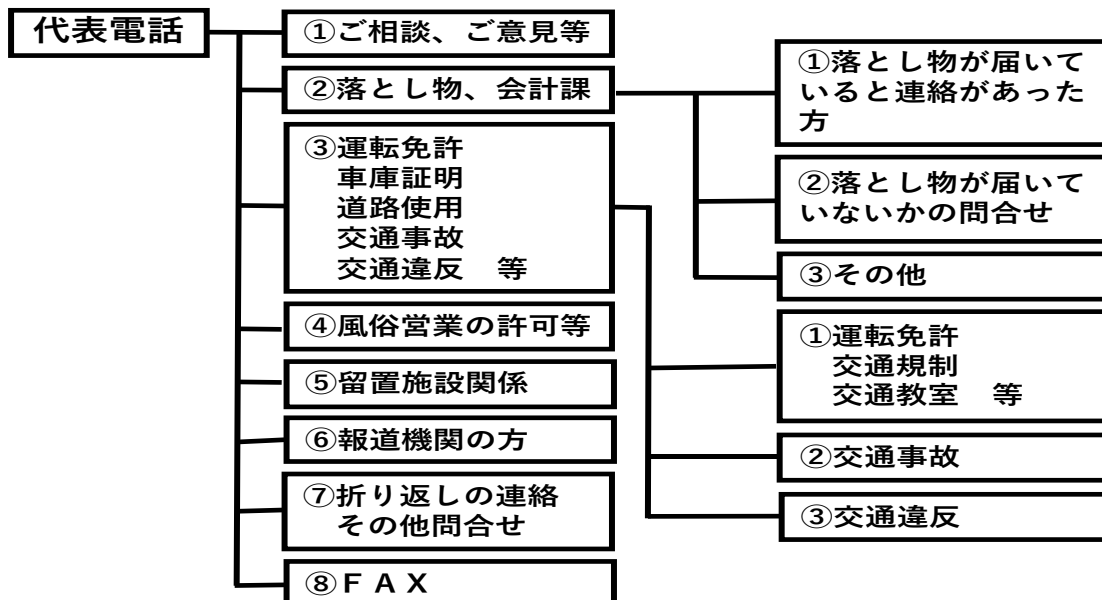

博多警察署代表電話への音声応答転送装置の導入について

福岡県博多警察署では、令和5年11月1日（水）午前9時00分から、警察署代表電話（092-412-0110）において、下記のとおり自動音声による案内を実施しています。

県民の皆様のご理解とご協力をお願いいたします。

【執務時間内（平日の午前9時00分～午後5時45分）】

下記音声案内に従い、お問い合わせ内容に応じて番号を選択していただくと、担当職員が対応いたします。