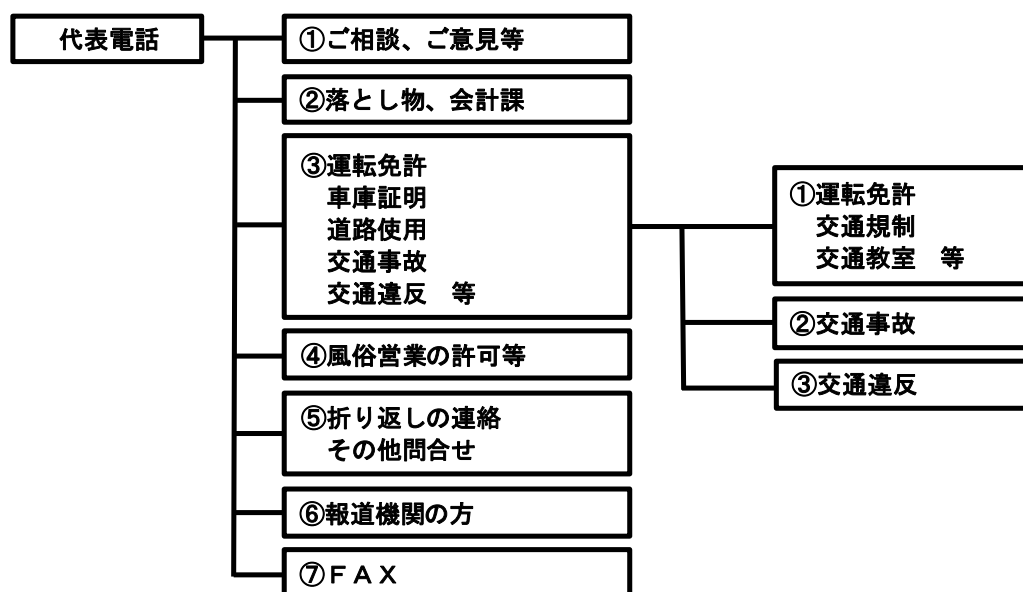

博多臨港警察署代表電話への音声応答転送装置の導入について

福岡県博多臨港警察署では、令和6年3月31日（日）午前9時00分から、警察署代表電話（092-282-0110）において、下記のとおり自動音声による案内を実施しています。

県民の皆様のご理解とご協力をお願いいたします。

【執務時間内（平日の午前9時00分～午後5時45分）】

下記音声案内に従い、お問い合わせ内容に応じて番号を選択していただくと、担当職員が対応いたします。